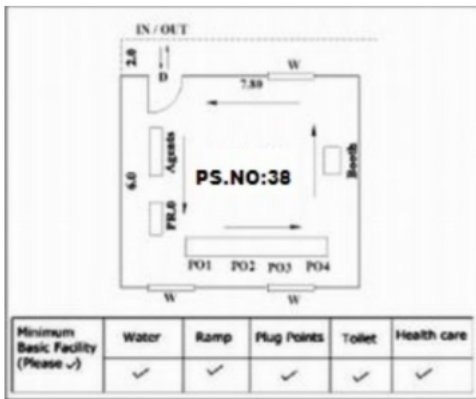

Google Map View

Polling Station Building Front View

Polling Station Front View

Cad View

Key MAP View

1 பெயர் : ராணி கணவர் பெயர்: துரைசாமி வீட்டு எண் : 1 வயது : 58 பாலினம் : பெண்	AXL1953629 Photo is available	2 பெயர் : ஹரிஹரன் தந்தை பெயர்: பெரியசாமி வீட்டு எண் : 1/283 ஏ வயது : 25 பாலினம் : ஆண்	AXL2698256 Photo is available	3 பெயர் : நிவேதா தந்தை பெயர்: வெங்கடேசன் வீட்டு எண் : 2-33 வயது : 29 பாலினம் : பெண்	AXL1604404 Photo is available
4 பெயர் : பிரீத்தி தந்தை பெயர்: வெங்கடேசன் வீட்டு எண் : 2-33 வயது : 29 பாலினம் : பெண்	AXL1604412 Photo is available	5 பெயர் : சூர்யா தந்தை பெயர்: கண்ணியப்பன் வீட்டு எண் : 2/49 வயது : 27 பாலினம் : ஆண்	AXL1758622 Photo is available	6 பெயர் : கண்ணியப்பன் தந்தை பெயர்: முருகன் வீட்டு எண் : 2/126 வயது : 34 பாலினம் : ஆண்	AXL1758473 Photo is available
7 பெயர் : சத்யா கணவர் பெயர்: குமார் வீட்டு எண் : 2/126எ வயது : 29 பாலினம் : பெண்	AXL1758465 Photo is available	8 பெயர் : சத்யா தந்தை பெயர்: பெரியசாமி வீட்டு எண் : 2-167A வயது : 28 பாலினம் : பெண்	AXL1514116 Photo is available	9 பெயர் : சற்குணா தந்தை பெயர்: பொன்னுசாமி வீட்டு எண் : 2/208 வயது : 26 பாலினம் : பெண்	AXL1758507 Photo is available
10 பெயர் : ரஞ்சிதம் கணவர் பெயர்: டொமினி சாவியோ வீட்டு எண் : 2/236 வயது : 41 பாலினம் : பெண்	AXL2757763 Photo is available	11 பெயர் : சந்தனகுமார் தந்தை பெயர்: முனுசாமி வீட்டு எண் : 2/300 வயது : 28 பாலினம் : ஆண்	AXL1758572 Photo is available	12 பெயர் : நதியா கணவர் பெயர்: முனுசாமி வீட்டு எண் : 2/300 வயது : 27 பாலினம் : பெண்	AXL1758564 Photo is available
13 பெயர் : புவனேஸ்வரி தந்தை பெயர்: முருகன் வீட்டு எண் : 2/365 வயது : 29 பாலினம் : பெண்	AXL2892362 Photo is available	14 பெயர் : சேஷாத்திரி தந்தை பெயர்: முருகன் வீட்டு எண் : 2/365 வயது : 24 பாலினம் : ஆண்	AXL2896249 Photo is available	15 பெயர் : ரோஷன் தந்தை பெயர்: ஜெயகுமார் வீட்டு எண் : 2/376 வயது : 26 பாலினம் : ஆண்	AXL2471423 Photo is available
16 பெயர் : ஷர்மிளா பாணு தந்தை பெயர்: சித்திக் அலி வீட்டு எண் : 2/394 வயது : 19 பாலினம் : பெண்	AXL2904860 Photo is available	17 பெயர் : அபிஷேக் தந்தை பெயர்: விஜயன் வீட்டு எண் : 2/414 வயது : 26 பாலினம் : ஆண்	AXL1799758 Photo is available	18 பெயர் : முபாரக் தந்தை பெயர்: முஸ்தபா வீட்டு எண் : 2/448 வயது : 28 பாலினம் : ஆண்	AXL1764844 Photo is available
19 பெயர் : ராஜேஸ்வரி கணவர் பெயர்: முருகன் வீட்டு எண் : 2/463 வயது : 42 பாலினம் : பெண்	AXL1844646 Photo is available	20 பெயர் : ஆஷா கணவர் பெயர்: பொன்னுசாமி வீட்டு எண் : 2-474 வயது : 28 பாலினம் : பெண்	AXL1604438 Photo is available	21 பெயர் : தேவராஜ் தந்தை பெயர்: முனிசாமி வீட்டு எண் : 2/503 வயது : 60 பாலினம் : ஆண்	AXL2471480 Photo is available
22 பெயர் : பிரியா கணவர் பெயர்: ராஜேஷ் வீட்டு எண் : 2/503 வயது : 37 பாலினம் : பெண்	AXL2471506 Photo is available	23 பெயர் : பாத்திமா மேரி பா கணவர் பெயர்: சிவராஜ் வீட்டு எண் : 2/510 வயது : 25 பாலினம் : பெண்	AXL2937225 Photo is available	24 பெயர் : சுரேஷ் குமார் கோ தந்தை பெயர்: கோவிந்தராஜ் வீட்டு எண் : 2/519 வயது : 48 பாலினம் : ஆண்	AXL2592558 Photo is available
25 பெயர் : ராணி கணவர் பெயர்: திம்மராயன் வீட்டு எண் : 2/565 வயது : 53 பாலினம் : பெண்	AXL1772417 Photo is available	26 பெயர் : அருணா கணவர் பெயர்: சீனிவாசன் வீட்டு எண் : 2/72, 3/283 வயது : 65 பாலினம் : பெண்	AXL2757797 Photo is available	27 பெயர் : துரைசாமி தந்தை பெயர்: பொன்னுசாமி வீட்டு எண் : 3-10 வயது : 73 பாலினம் : ஆண்	AXL1953637 Photo is available
28 பெயர் : சத்தியா கணவர் பெயர்: நாராயனகுமார் வீட்டு எண் : 3-13 வயது : 44 பாலினம் : பெண்	JFM2562205 Photo is available	29 பெயர் : காளியப்பன் வெ தந்தை பெயர்: வெங்கடேசன் வீட்டு எண் : 3-18 வயது : 40 பாலினம் : ஆண்	BVN2584126 Photo is available	30 பெயர் : ஆரவள்ளி கணவர் பெயர்: காளியப்பன் வீட்டு எண் : 3-18 வயது : 32 பாலினம் : பெண்	AXL0600288 Photo is available