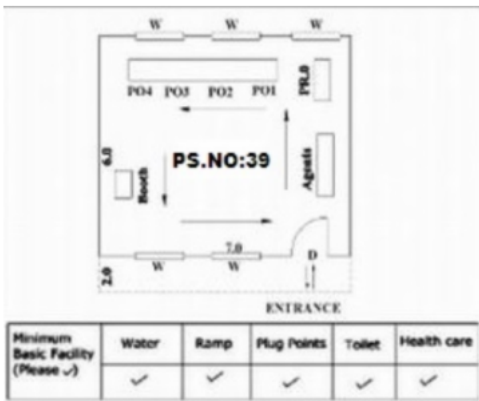

Google Map View

Polling Station Building Front View

Polling Station Front View

Cad View

Key MAP View

1 பெயர் : சரோஜா கணவர் பெயர் : சின்னராஜ் வீட்டு எண் : 1 வயது : 77 பாலினம் : பெண்	AXL1142371 Photo is available	2 பெயர் : ரோஜா கணவர் பெயர் : கார்த்திக் வீட்டு எண் : 1 வயது : 30 பாலினம் : பெண்	AXL1688860 Photo is available	3 பெயர் : தனலட்சுமி கணவர் பெயர் : தங்கராஜ் வீட்டு எண் : 1 வயது : 30 பாலினம் : பெண்	AXL1688886 Photo is available
4 பெயர் : ரம்யாகிருஷ்ணன் கணவர் பெயர் : நாகராஜ் வீட்டு எண் : 2/339 வயது : 25 பாலினம் : பெண்	AXL1761436 Photo is available	S 5 பெயர் : சசிகலா தந்தை பெயர் : முனியப்பன் வீட்டு எண் : 1/103 வயது : 21 பாலினம் : பெண்	AXL2572261 Photo is available	6 பெயர் : அனுஷா தந்தை பெயர் : முருகன் வீட்டு எண் : 1/108 ஏ வயது : 26 பாலினம் : பெண்	AXL2572238 Photo is available
7 பெயர் : சத்தியா நாராயணன் தந்தை பெயர் : முருகேசன் வீட்டு எண் : 1/153 ஏ வயது : 23 பாலினம் : ஆண்	AXL2574358 Photo is available	8 பெயர் : முருகம்மாள் கணவர் பெயர் : விஜயா காந்தா வீட்டு எண் : 1/279 வயது : 29 பாலினம் : பெண்	AXL2572360 Photo is available	9 பெயர் : மணிகண்டன் தந்தை பெயர் : நாகராஜ் வீட்டு எண் : 1-315 வயது : 31 பாலினம் : ஆண்	AXL1142207 Photo is available
10 பெயர் : மாதா தாயின் பெயர் : சசிலா வீட்டு எண் : 2 வயது : 48 பாலினம் : ஆண்	AXL1142389 Photo is available	11 பெயர் : பத்மா தந்தை பெயர் : முருகன் வீட்டு எண் : 2 வயது : 42 பாலினம் : பெண்	AXL0965103 Photo is available	12 பெயர் : கலைவாணி கணவர் பெயர் : சரவணன் வீட்டு எண் : 2 வயது : 42 பாலினம் : பெண்	AXL0893990 Photo is available
# 13 பெயர் : வனிதா கணவர் பெயர் : முருகன் - வீட்டு எண் : 2/130 வயது : 32 பாலினம் : பெண்	AXL1689066 Photo is available	14 பெயர் : மாணிக்கம் கணவர் பெயர் : முனிராசு வீட்டு எண் : 2-1 வயது : 73 பாலினம் : பெண்	AXL1952548 Photo is available	15 பெயர் : ஜெயகுமார் தாயின் பெயர் : மாணிக்கம் வீட்டு எண் : 2-1 வயது : 45 பாலினம் : ஆண்	JFM1799931 Photo is available
16 பெயர் : ராஜலட்சுமி தாயின் பெயர் : மாணிக்கம்மாள் வீட்டு எண் : 2-1 வயது : 44 பாலினம் : பெண்	AXL0735696 Photo is available	17 பெயர் : மணிகண்டன் தந்தை பெயர் : முனிராஜ் வீட்டு எண் : 2-1 வயது : 38 பாலினம் : ஆண்	AXL0017368 Photo is available	18 பெயர் : நதியா கணவர் பெயர் : ஜெயக்குமார் வீட்டு எண் : 2-1 வயது : 34 பாலினம் : பெண்	AXL0964759 Photo is available
19 பெயர் : வெண்ணிலா கணவர் பெயர் : மணிகண்டன் வீட்டு எண் : 2-1 வயது : 29 பாலினம் : பெண்	AXL1419571 Photo is available	20 பெயர் : இந்திராணி கணவர் பெயர் : சின்னகண்ணியப்பன் வீட்டு எண் : 2-2 வயது : 39 பாலினம் : பெண்	AXL0734566 Photo is available	21 பெயர் : கோவிந்தம்மாள் கணவர் பெயர் : கண்ணன் வீட்டு எண் : 2-2A வயது : 48 பாலினம் : பெண்	JFM1799485 Photo is available
22 பெயர் : கண்ணன் தந்தை பெயர் : கண்ணியப்பன் வீட்டு எண் : 2-2a வயது : 46 பாலினம் : ஆண்	JFM1798966 Photo is available	23 பெயர் : முனியம்மாள் கணவர் பெயர் : கன்னியப்பன் வீட்டு எண் : 2-3 வயது : 70 பாலினம் : பெண்	AXL1952555 Photo is available	24 பெயர் : விமலா கணவர் பெயர் : கண்ணியப்பன் வீட்டு எண் : 2-3 வயது : 44 பாலினம் : பெண்	JFM1799212 Photo is available
25 பெயர் : கன்னியம்மாள் கணவர் பெயர் : முருகன் வீட்டு எண் : 2-4 வயது : 63 பாலினம் : பெண்	AXL1952563 Photo is available	26 பெயர் : கலைமணி கணவர் பெயர் : சத்தி வீட்டு எண் : 2-4 வயது : 35 பாலினம் : பெண்	AXL0964783 Photo is available	27 பெயர் : சரசு கணவர் பெயர் : சின்னராசு வீட்டு எண் : 2-5 வயது : 63 பாலினம் : பெண்	AXL1952571 Photo is available
28 பெயர் : வெங்கடாசலம் தந்தை பெயர் : சின்னராசு வீட்டு எண் : 2-5 வயது : 47 பாலினம் : ஆண்	JFM1799469 Photo is available	29 பெயர் : சுஜாதா கணவர் பெயர் : வெங்கடாசலம் வீட்டு எண் : 2-5 வயது : 45 பாலினம் : பெண்	JFM1799238 Photo is available	30 பெயர் : சுரேஷ் தந்தை பெயர் : சின்னராசு வீட்டு எண் : 2-5 வயது : 43 பாலினம் : ஆண்	JFM2569895 Photo is available