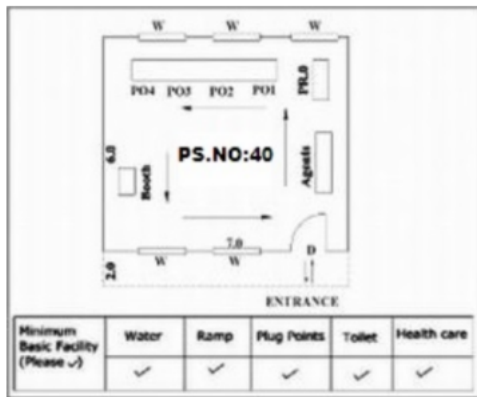

Google Map View

Polling Station Building Front View

Polling Station Front View

Cad View

Key MAP View

1 பெயர் : சுவாதிகா தந்தை பெயர்: திலீப்குமார் வீட்டு எண் : 1/263 வயது : 22 பாலினம் : பெண்	AXL2687481 Photo is available	2 பெயர் : குந்தியம்மாள் கணவர் பெயர்: முருகன் வீட்டு எண் : 2-12 வயது : 45 பாலினம் : பெண்	JFM1798917 Photo is available	3 பெயர் : ஷர்மிளா தந்தை பெயர்: முருகன் வீட்டு எண் : 2/12 வயது : 24 பாலினம் : பெண்	AXL2574838 Photo is available
4 பெயர் : குமரேசன் தாயின் பெயர்: ராமுரத்தி வீட்டு எண் : 2-15 வயது : 47 பாலினம் : ஆண்	JFM1250984 Photo is available	5 பெயர் : ஆனந்தன் தந்தை பெயர்: வெங்கடாசலம் வீட்டு எண் : 2/36 பி வயது : 24 பாலினம் : ஆண்	YQY2237972 Photo is available	6 பெயர் : சுகன்யா தந்தை பெயர்: சண்முகம் வீட்டு எண் : 2/44 வயது : 22 பாலினம் : பெண்	AXL2736189 Photo is available
7 பெயர் : ராமன் தந்தை பெயர்: கங்கராஜ் வீட்டு எண் : 2/45B வயது : 33 பாலினம் : ஆண்	AXL2740355 Photo is available	8 பெயர் : புவனேஸ்வரி கணவர் பெயர்: ராமன் வீட்டு எண் : 2/45B வயது : 28 பாலினம் : பெண்	AXL2740405 Photo is available	9 பெயர் : நவீனா தந்தை பெயர்: கன்னியப்பன் வீட்டு எண் : 2/48 வயது : 19 பாலினம் : பெண்	AXL2916369 Photo is available
10 பெயர் : இளங்கோவன் தந்தை பெயர்: நாராயணன் வீட்டு எண் : 2-54 வயது : 43 பாலினம் : ஆண்	JFM1251677 Photo is available	11 பெயர் : சஞ்சய் தந்தை பெயர்: வெங்கடாசலம் வீட்டு எண் : 2/55 வயது : 21 பாலினம் : ஆண்	AXL2916377 Photo is available	12 பெயர் : முருகேஷ் தந்தை பெயர்: வெங்கட்டசாமி வீட்டு எண் : 2/63 வயது : 47 பாலினம் : ஆண்	JFM1250976 Photo is available
13 பெயர் : சபிதா தந்தை பெயர்: முருகேஷ் வீட்டு எண் : 2/63 வயது : 20 பாலினம் : பெண்	AXL2779478 Photo is available	14 பெயர் : சந்திரன் தந்தை பெயர்: கோவிந்தசாமி வீட்டு எண் : 2/63ஏ வயது : 61 பாலினம் : ஆண்	JFM1317221 Photo is available	15 பெயர் : லட்சுமி கணவர் பெயர்: சந்திரன் வீட்டு எண் : 2/63-ஏ வயது : 60 பாலினம் : பெண்	JFM1323393 Photo is available
16 பெயர் : புவனேஸ்வரி கணவர் பெயர்: நவீன் வீட்டு எண் : 2/64ஏ வயது : 24 பாலினம் : பெண்	AXL2650968 Photo is available	17 பெயர் : சாந்தா கணவர் பெயர்: தங்கவேல் வீட்டு எண் : 2-84 வயது : 60 பாலினம் : பெண்	JFM1799824 Photo is available	18 பெயர் : கோகிலா கணவர் பெயர்: சக்திவேல் வீட்டு எண் : 2/84 வயது : 25 பாலினம் : பெண்	AXL2650927 Photo is available
19 பெயர் : கோவிந்தம்மாள் தாயின் பெயர்: கன்னியம்மாள் வீட்டு எண் : 2-102 வயது : 51 பாலினம் : பெண்	JFM2562437 Photo is available	20 பெயர் : நவீன் ராஜ் தந்தை பெயர்: முனியப்பன் வீட்டு எண் : 2/104 வயது : 24 பாலினம் : ஆண்	AXL2720795 Photo is available	21 பெயர் : கண்ணன் தந்தை பெயர்: சந்திரன் வீட்டு எண் : 2-119 வயது : 45 பாலினம் : ஆண்	JFM1004381 Photo is available
22 பெயர் : பூபதி தந்தை பெயர்: வெங்கட்டசாமி வீட்டு எண் : 2-139 வயது : 47 பாலினம் : ஆண்	JFM1799758 Photo is available	23 பெயர் : செல்வி கணவர் பெயர்: சந்திரன் வீட்டு எண் : 2/153ஏ வயது : 44 பாலினம் : பெண்	JFM1004357 Photo is available	24 பெயர் : பார்வதி கணவர் பெயர்: கிருஷ்ணன் வீட்டு எண் : 2/166ஏ வயது : 65 பாலினம் : பெண்	AXL2722411 Photo is available
25 பெயர் : தேவராஜ் தந்தை பெயர்: சுந்தரம் வீட்டு எண் : 2/169 வயது : 25 பாலினம் : ஆண்	AXL2448710 Photo is available	26 பெயர் : வித்யா கணவர் பெயர்: செல்வராஜ் வீட்டு எண் : 2/186 வயது : 23 பாலினம் : பெண்	AXL2574960 Photo is available	27 பெயர் : ஜீவிதா தந்தை பெயர்: மாரி கண்ணு வீட்டு எண் : 2/221 வயது : 19 பாலினம் : பெண்	AXL2922946 Photo is available
28 பெயர் : காஞ்சனா கணவர் பெயர்: செல்வராஜ் வீட்டு எண் : 2/226 வயது : 22 பாலினம் : பெண்	AXL2827954 Photo is available	29 பெயர் : செல்வராஜ் தந்தை பெயர்: சென்றாயன் வீட்டு எண் : 2-230 வயது : 30 பாலினம் : ஆண்	AXL1734912 Photo is available	30 பெயர் : மணி தந்தை பெயர்: குழந்தைசாமி வீட்டு எண் : 2/237 வயது : 48 பாலினம் : ஆண்	AXL2893261 Photo is available