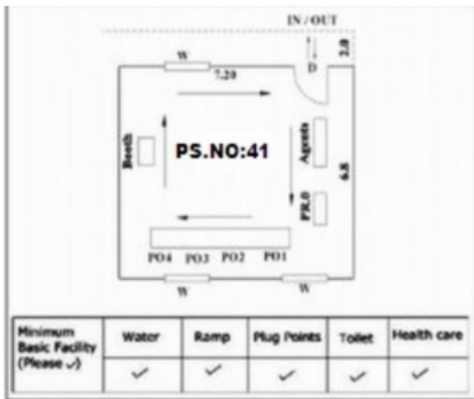

Google Map View

Polling Station Building Front View

Polling Station Front View

Cad View

Key MAP View

1 பெயர் : செல்வியம்மாள் கணவர் பெயர்: பொம்மன் வீட்டு எண் : 1-1 வயது : 93 பாலினம் : பெண்	AXL1944180 Photo is available	2 பெயர் : சாவித்திரி கணவர் பெயர்: கிருஷ்ணன் வீட்டு எண் : 1-1 வயது : 58 பாலினம் : பெண்	AXL1944198 Photo is available	3 பெயர் : சங்கரன் கணவர் பெயர்: பொம்மன் வீட்டு எண் : 1-1 வயது : 57 பாலினம் : பெண்	AXL1944206 Photo is available
4 பெயர் : வினோத்குமார் தந்தை பெயர்: தேவராஜன் வீட்டு எண் : 1-1 வயது : 39 பாலினம் : ஆண்	JFM3729415 Photo is available	5 பெயர் : கமலா கணவர் பெயர்: சந்திரன் வீட்டு எண் : 1-2 வயது : 57 பாலினம் : பெண்	AXL1944230 Photo is available	6 பெயர் : சந்தியா தந்தை பெயர்: சந்திரன் வீட்டு எண் : 1-2 வயது : 30 பாலினம் : பெண்	AXL1514611 Photo is available
7 பெயர் : செல்வி கணவர் பெயர்: சென்றாயன் வீட்டு எண் : 1-4 வயது : 55 பாலினம் : பெண்	AXL1944255 Photo is available	8 பெயர் : நீலா கணவர் பெயர்: சேகர் வீட்டு எண் : 1-5 வயது : 63 பாலினம் : பெண்	AXL1944263 Photo is available	9 பெயர் : கலைச்செல்வி கணவர் பெயர்: நாகராஜ் வீட்டு எண் : 1-5A வயது : 46 பாலினம் : பெண்	AXL1514660 Photo is available
10 பெயர் : கண்ணம்மாள் கணவர் பெயர்: பொன்னுசாமி வீட்டு எண் : 1-7 வயது : 71 பாலினம் : பெண்	AXL1944271 Photo is available	11 பெயர் : ராதாகிருஷ்ணன் தந்தை பெயர்: பொன்னுசாமி வீட்டு எண் : 1-7 வயது : 50 பாலினம் : ஆண்	AXL1944289 Photo is available	12 பெயர் : சுப்ரமணி தந்தை பெயர்: சின்னசாமி வீட்டு எண் : 1-9 வயது : 65 பாலினம் : ஆண்	JFM1797125 Photo is available
13 பெயர் : லிங்கம்மாள் கணவர் பெயர்: சித்தப்பன் வீட்டு எண் : 1-11 வயது : 93 பாலினம் : பெண்	AXL1944297 Photo is available	14 பெயர் : குப்பன் தந்தை பெயர்: தோட்டன் வீட்டு எண் : 1-11 வயது : 61 பாலினம் : ஆண்	AXL1944305 Photo is available	15 பெயர் : இராஜம்மாள் கணவர் பெயர்: குப்பன் வீட்டு எண் : 1-11 வயது : 57 பாலினம் : பெண்	JFM1003383 Photo is available
16 பெயர் : சின்னகுப்பன் தந்தை பெயர்: தோட்டன் வீட்டு எண் : 1-12 வயது : 55 பாலினம் : ஆண்	AXL1944313 Photo is available	17 பெயர் : கோவிந்தம்மாள் கணவர் பெயர்: சீனிவாசன் வீட்டு எண் : 1-12C வயது : 71 பாலினம் : பெண்	AXL1944321 Photo is available	18 பெயர் : சுசிலா கணவர் பெயர்: கணேசன் வீட்டு எண் : 1-13 வயது : 66 பாலினம் : பெண்	AXL1944347 Photo is available
19 பெயர் : காளிமுத்துகண்ணன் தந்தை பெயர்: கணேசன் வீட்டு எண் : 1-13 வயது : 51 பாலினம் : ஆண்	AXL1944354 Photo is available	# 20 பெயர் : திருப்பதி தந்தை பெயர்: கணேசன் வீட்டு எண் : 1/13 வயது : 40 பாலினம் : ஆண்	JFM4161477 Photo is available	21 பெயர் : முத்துவேணி கணவர் பெயர்: காளிமுத்துகண்ணன் வீட்டு எண் : 1-13 வயது : 37 பாலினம் : பெண்	JFM4161469 Photo is available
22 பெயர் : சக்தி செல்வம் தந்தை பெயர்: கந்தன் வீட்டு எண் : 1/13B வயது : 23 பாலினம் : ஆண்	AXL2651099 Photo is available	23 பெயர் : ரவிச்சந்திரன் தந்தை பெயர்: சென்றாயன் வீட்டு எண் : 1-14 வயது : 55 பாலினம் : ஆண்	AXL1944362 Photo is available	24 பெயர் : பிரகாஷ் தந்தை பெயர்: ரவிச்சந்திரன் வீட்டு எண் : 1/14 வயது : 23 பாலினம் : ஆண்	AXL2651123 Photo is available
25 பெயர் : கோவிந்தம்மாள் கணவர் பெயர்: சின்னராஜி வீட்டு எண் : 1-15 வயது : 83 பாலினம் : பெண்	AXL1944370 Photo is available	26 பெயர் : சென்னம்மாள் கணவர் பெயர்: ராஜேந்திரன் வீட்டு எண் : 1-15 வயது : 55 பாலினம் : பெண்	JFM1797687 Photo is available	27 பெயர் : விஜயா கணவர் பெயர்: சுப்ரமணி வீட்டு எண் : 1-15A வயது : 61 பாலினம் : பெண்	AXL1944388 Photo is available
28 பெயர் : முர்த்தி தந்தை பெயர்: புஷ்பராஜ் வீட்டு எண் : 1-15A வயது : 46 பாலினம் : ஆண்	JFM1797497 Photo is available	29 பெயர் : மாதேஷ் தந்தை பெயர்: பெரியண்ணன் வீட்டு எண் : 1-16 வயது : 44 பாலினம் : ஆண்	JFM1797729 Photo is available	30 பெயர் : கலியப்பன் பெ தந்தை பெயர்: பெரியண்ணன் வீட்டு எண் : 1/16 வயது : 44 பாலினம் : ஆண்	JFM1797463 Photo is available