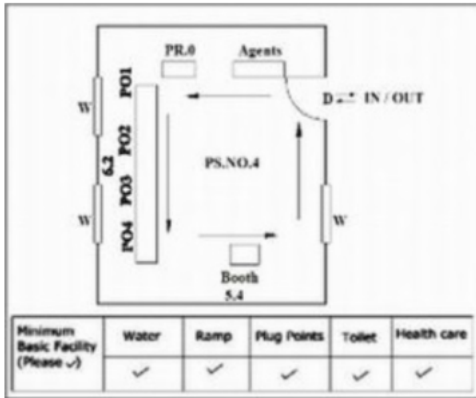

Google Map View

Polling Station Building Front View

Polling Station Front View

Cad View

Key MAP View

சட்டமன்றத் தொகுதியின் எண் மற்றும் பெயர் : 53-கிருஷ்ணகிரி பிரிவு எண் மற்றும் பெயர் 1-குருபரப்பள்ளி(வ.கி)மற்றும்(ஊ), போடரப்பள்ளி வார்டு-4