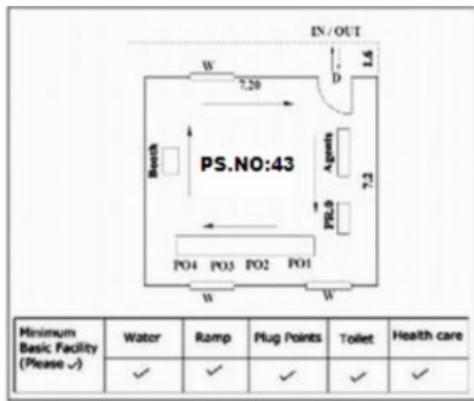

Google Map View

Polling Station Building Front View

Polling Station Front View

Cad View

Key MAP View

<p>1</p> <p>பெயர் : முருகன் தந்தை பெயர்: சின்னண்ணன் வீட்டு எண் : 1 வயது : 60 பாலினம் : ஆண்</p> <p>Photo is available</p>	<p>AXL0768572</p>	<p>2</p> <p>பெயர் : மணி தந்தை பெயர்: கிருஷ்ணன் வீட்டு எண் : 1 வயது : 56 பாலினம் : ஆண்</p> <p>Photo is available</p>	<p>AXL0967521</p>	<p>3</p> <p>பெயர் : வேடியமான் கணவர் பெயர்: முருகன் வீட்டு எண் : 1 வயது : 54 பாலினம் : பெண்</p> <p>Photo is available</p>	<p>AXL0894212</p>
<p>4</p> <p>பெயர் : நமச்சிவாயம் தந்தை பெயர்: குப்புசாமிஉடையார் வீட்டு எண் : 1 வயது : 53 பாலினம் : ஆண்</p> <p>Photo is available</p>	<p>AXL0967661</p>	<p>5</p> <p>பெயர் : ரேகா கணவர் பெயர்: மாதையன் வீட்டு எண் : 1 வயது : 37 பாலினம் : பெண்</p> <p>Photo is available</p>	<p>AXL1420371</p>	<p>6</p> <p>பெயர் : மயில் கணவர் பெயர்: கோவிந்தசாமி வீட்டு எண் : 1 வயது : 35 பாலினம் : பெண்</p> <p>Photo is available</p>	<p>AXL1642065</p>
<p>7</p> <p>பெயர் : சூரியா தந்தை பெயர்: சுந்தரம் வீட்டு எண் : 1 வயது : 28 பாலினம் : ஆண்</p> <p>Photo is available</p>	<p>AXL1603943</p>	<p>8</p> <p>பெயர் : சின்னஅப்பு தந்தை பெயர்: திருப்பதி கவுண்டர் வீட்டு எண் : 1-1 வயது : 70 பாலினம் : ஆண்</p> <p>Photo is available</p>	<p>AXL1933464</p>	<p>9</p> <p>பெயர் : கிருஷ்ணவேணி கணவர் பெயர்: சின்னஅப்பு வீட்டு எண் : 1-1 வயது : 63 பாலினம் : பெண்</p> <p>Photo is available</p>	<p>AXL1933472</p>
<p>10</p> <p>பெயர் : முருகேசன் தந்தை பெயர்: சின்னஅப்பு வீட்டு எண் : 1-1 வயது : 47 பாலினம் : ஆண்</p> <p>Photo is available</p>	<p>JFM1106525</p>	<p>11</p> <p>பெயர் : அன்பரசு தந்தை பெயர்: சின்னஅபுகவுண்டர் வீட்டு எண் : 1-1 வயது : 40 பாலினம் : ஆண்</p> <p>Photo is available</p>	<p>AXL0768499</p>	<p>12</p> <p>பெயர் : சிவரஞ்சனி கணவர் பெயர்: அன்பரசன் வீட்டு எண் : 1-1 வயது : 33 பாலினம் : பெண்</p> <p>Photo is available</p>	<p>AXL0967398</p>
<p>13</p> <p>பெயர் : வெங்கடம்மாள் கணவர் பெயர்: நாராயணன் வீட்டு எண் : 1-2 வயது : 78 பாலினம் : பெண்</p> <p>Photo is available</p>	<p>AXL1933480</p>	<p>14</p> <p>பெயர் : திம்மராயன் தந்தை பெயர்: நாராயணன் வீட்டு எண் : 1-2 வயது : 47 பாலினம் : ஆண்</p> <p>Photo is available</p>	<p>AXL1933498</p>	<p>15</p> <p>பெயர் : உதயசங்கர் தந்தை பெயர்: திம்மராயன்வ்வாஅஅயசயலயெ வீட்டு எண் : 1-2 வயது : 31 பாலினம் : ஆண்</p> <p>Photo is available</p>	<p>AXL1143676</p>
<p>16</p> <p>பெயர் : பிரித்தா கணவர் பெயர்: பிரதாப் வீட்டு எண் : 1/2 வயது : 29 பாலினம் : பெண்</p> <p>Photo is available</p>	<p>AXL2645190</p>	<p>17</p> <p>பெயர் : கிருஷ்ணன் தந்தை பெயர்: திருப்பதி கவுண்டர் வீட்டு எண் : 1-3 வயது : 68 பாலினம் : ஆண்</p> <p>Photo is available</p>	<p>AXL0757047</p>	<p>18</p> <p>பெயர் : சுசீலா கணவர் பெயர்: கிருஷ்ணன் வீட்டு எண் : 1-3 வயது : 58 பாலினம் : பெண்</p> <p>Photo is available</p>	<p>AXL1933506</p>
<p>19</p> <p>பெயர் : நந்தினி கணவர் பெயர்: சிவக்குமார் வீட்டு எண் : 1-3 வயது : 30 பாலினம் : பெண்</p> <p>Photo is available</p>	<p>AXL1143775</p>	<p>20</p> <p>பெயர் : முனிரத்தினம் கணவர் பெயர்: முனியப்பன் வீட்டு எண் : 1-4 வயது : 39 பாலினம் : பெண்</p> <p>Photo is available</p>	<p>AXL0768366</p>	<p>21</p> <p>பெயர் : வெங்கடம்மாள் கணவர் பெயர்: திம்மராயன் எ சின்னப்பன் வீட்டு எண் : 1-5 வயது : 78 பாலினம் : பெண்</p> <p>Photo is available</p>	<p>AXL1933530</p>
<p>22</p> <p>பெயர் : ரவி தந்தை பெயர்: திம்மராயன் எ சின்னப்பன் வீட்டு எண் : 1-5 வயது : 53 பாலினம் : ஆண்</p> <p>Photo is available</p>	<p>AXL1933548</p>	<p>23</p> <p>பெயர் : லட்சுமி கணவர் பெயர்: ரவி வீட்டு எண் : 1-5 வயது : 47 பாலினம் : பெண்</p> <p>Photo is available</p>	<p>JFM1109891</p>	<p>24</p> <p>பெயர் : கோகுல்ராஜ் தந்தை பெயர்: ரவி வீட்டு எண் : 1/5 வயது : 24 பாலினம் : ஆண்</p> <p>Photo is available</p>	<p>AXL2521524</p>
<p>25</p> <p>பெயர் : திருப்பதி தந்தை பெயர்: ராஜன் வீட்டு எண் : 1-6 வயது : 52 பாலினம் : பெண்</p> <p>Photo is available</p>	<p>AXL1933571</p>	<p>26</p> <p>பெயர் : இராஜேஸ்வரி கணவர் பெயர்: திருப்பதி வீட்டு எண் : 1-6 வயது : 46 பாலினம் : பெண்</p> <p>Photo is available</p>	<p>JFM1108281</p>	<p>27</p> <p>பெயர் : சாலம்மாள் கணவர் பெயர்: சின்னபிள்ளை எ கோவிந்தப்பன் வீட்டு எண் : 1-7 வயது : 75 பாலினம் : பெண்</p> <p>Photo is available</p>	<p>AXL1933589</p>
<p>28</p> <p>பெயர் : குமரேசன் தாயின் பெயர்: கோவிந்தன் வீட்டு எண் : 1-7 வயது : 47 பாலினம் : ஆண்</p> <p>Photo is available</p>	<p>AXL0580522</p>	<p>29</p> <p>பெயர் : மலர் இதரர் பெயர்: குமரேசன் வீட்டு எண் : 1-7 வயது : 46 பாலினம் : பெண்</p> <p>Photo is available</p>	<p>AXL0580514</p>	<p>30</p> <p>பெயர் : பூங்காந்த் தந்தை பெயர்: குமரேசன் வீட்டு எண் : 1/7 வயது : 25 பாலினம் : ஆண்</p> <p>Photo is available</p>	<p>AXL1754316</p>