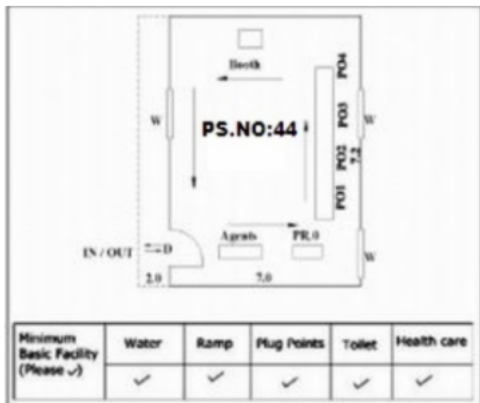

Google Map View

Polling Station Building Front View

ELEVATION

Polling Station Front View

ELEVATION

Cad View

Key MAP View

சட்டமன்றத் தொகுதியின் எண் மற்றும் பெயர் : 53-கிருஷ்ணகிரி பிரிவு எண் மற்றும் பெயர் 1-போகனப்பள்ளி(வ.கி) பெத்தனப்பள்ளி(ஊ), போகனப்பள்ளி பகுதி 2 முருகன் நகர், திருமலை நகர் வார்டு-51