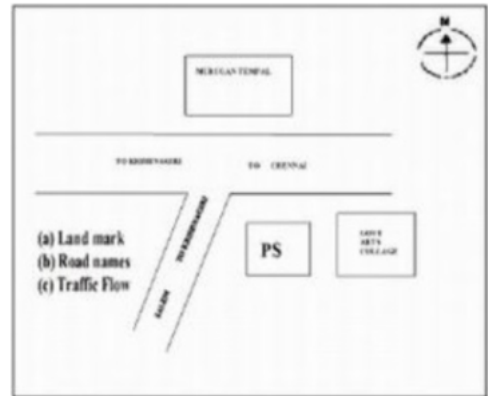

Cad View

Key MAP View