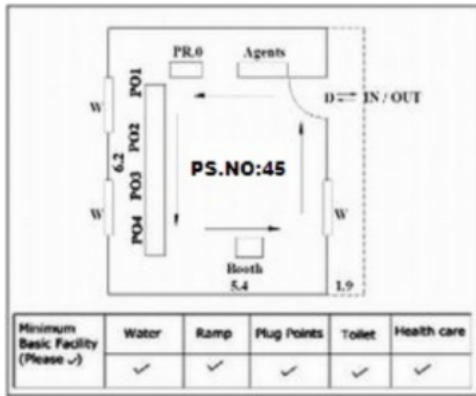

Google Map View

Polling Station Building Front View

Polling Station Front View

Cad View

Key MAP View

1 பெயர் : மூர்த்தி தந்தை பெயர்: இளையப்பன் வீட்டு எண் : 1 வயது : 53 பாலினம் : ஆண் Photo is available	JFM1782655	2 பெயர் : கஸ்தூரி கணவர் பெயர்: மாதையன் வீட்டு எண் : 1 வயது : 48 பாலினம் : பெண் Photo is available	AXL0769794	3 பெயர் : சங்கர் தந்தை பெயர்: அரங்கேசன் வீட்டு எண் : 1 வயது : 43 பாலினம் : ஆண் Photo is available	AXL0768838
4 பெயர் : ஜெகதீசன் தந்தை பெயர்: காசிநாதன் வீட்டு எண் : 1 வயது : 40 பாலினம் : ஆண் Photo is available	AXL0968339	S 5 பெயர் : மஞ்சளா கணவர் பெயர்: குமாரசாமி வீட்டு எண் : 1 வயது : 39 பாலினம் : பெண் DELETED Photo is available	AXL0894527	6 பெயர் : சரசு தாயின் பெயர்: கண்ணம்மாள் வீட்டு எண் : 1 வயது : 39 பாலினம் : பெண் Photo is available	AXL1689827
7 பெயர் : ராமச்சந்திரன் தந்தை பெயர்: காசிநாதன் வீட்டு எண் : 1 வயது : 36 பாலினம் : ஆண் Photo is available	AXL1371699	S 8 பெயர் : வெண்ணிலா தந்தை பெயர்: தேவன் வீட்டு எண் : 1 வயது : 31 பாலினம் : பெண் DELETED Photo is available	AXL1371632	9 பெயர் : தமிழரசி தந்தை பெயர்: வெங்கட்டசாமி வீட்டு எண் : 1 வயது : 31 பாலினம் : பெண் Photo is available	AXL1371657
10 பெயர் : பொன்குமார் தந்தை பெயர்: இந்துமதி வீட்டு எண் : 1 வயது : 29 பாலினம் : ஆண் Photo is available	AXL1420892	11 பெயர் : அலெக்சு தந்தை பெயர்: மெரியா தாஸ் வீட்டு எண் : 1 வயது : 29 பாலினம் : ஆண் Photo is available	AXL1515782	12 பெயர் : செடலா தந்தை பெயர்: மரியதாஸ் வீட்டு எண் : 1 வயது : 28 பாலினம் : பெண் Photo is available	AXL1515717
13 பெயர் : பெரியசாமி தந்தை பெயர்: பெரியசாமி வீட்டு எண் : 1/2 வயது : 24 பாலினம் : ஆண் Photo is available	AXL2569580	14 பெயர் : எலிசபெத் தந்தை பெயர்: ஆனந்தன் வீட்டு எண் : 1-19 வயது : 35 பாலினம் : பெண் Photo is available	AXL1421163	15 பெயர் : மானாசா கணவர் பெயர்: ராஜி லால் வீட்டு எண் : 1-42A வயது : 32 பாலினம் : பெண் Photo is available	AXL1642321
16 பெயர் : பிரேம் குமார் தந்தை பெயர்: சக்திவேல் வீட்டு எண் : 1/88 வயது : 21 பாலினம் : ஆண் Photo is available	AXL2807675	17 பெயர் : கவிதா கணவர் பெயர்: சக்திவேல் வீட்டு எண் : 1-88A வயது : 42 பாலினம் : பெண் Photo is available	AXL1421080	18 பெயர் : ராஜேஸ்வரி கணவர் பெயர்: ரவிச்சந்திரன் வீட்டு எண் : 1-118 வயது : 29 பாலினம் : பெண் Photo is available	AXL1486430
19 பெயர் : சென்னம்மாள் கணவர் பெயர்: பெரியசாமி வீட்டு எண் : 1/118பீ வயது : 61 பாலினம் : பெண் Photo is available	AXL2556959	20 பெயர் : கிருஷ்ணன் தந்தை பெயர்: பெரியசாமி வீட்டு எண் : 1/118பீ வயது : 26 பாலினம் : ஆண் Photo is available	AXL2556777	21 பெயர் : சத்யா கணவர் பெயர்: கிருஷ்ணன் வீட்டு எண் : 1/118 பி வயது : 23 பாலினம் : பெண் Photo is available	AXL2929859
22 பெயர் : விக்னேஷ் தந்தை பெயர்: சென்னையன் வீட்டு எண் : 1/123 வயது : 27 பாலினம் : ஆண் Photo is available	AXL1820687	23 பெயர் : லட்சுமி கணவர் பெயர்: கோவிந்தராஜ் வீட்டு எண் : 1-191 வயது : 51 பாலினம் : பெண் Photo is available	AXL0020628	24 பெயர் : பாலசுப்பிரமணியம் தந்தை பெயர்: எல்லப்பன் வீட்டு எண் : 1/210 வயது : 31 பாலினம் : ஆண் Photo is available	AXL1168558
25 பெயர் : சரளா தந்தை பெயர்: வெங்கட்டராமன் வீட்டு எண் : 1/212 வயது : 25 பாலினம் : பெண் Photo is available	AXL1811496	26 பெயர் : அனந்தி தந்தை பெயர்: கிருஷ்ணன் வீட்டு எண் : 1/225 வயது : 25 பாலினம் : பெண் Photo is available	AXL1811447	27 பெயர் : புனிதா தந்தை பெயர்: தேவன் வீட்டு எண் : 1-230 வயது : 29 பாலினம் : பெண் Photo is available	AXL1421148
28 பெயர் : பழனி தந்தை பெயர்: காளியப்பன் வீட்டு எண் : 1-231 வயது : 27 பாலினம் : ஆண் Photo is available	AXL1689983	29 பெயர் : ரேணுகா கணவர் பெயர்: முருகேஷ்குமார் வீட்டு எண் : 1-270 வயது : 52 பாலினம் : பெண் Photo is available	AXL1938950	30 பெயர் : ரஞ்சித்குமார் தந்தை பெயர்: முருகேஷ்குமார் வீட்டு எண் : 1-270 வயது : 34 பாலினம் : ஆண் Photo is available	AXL0967844