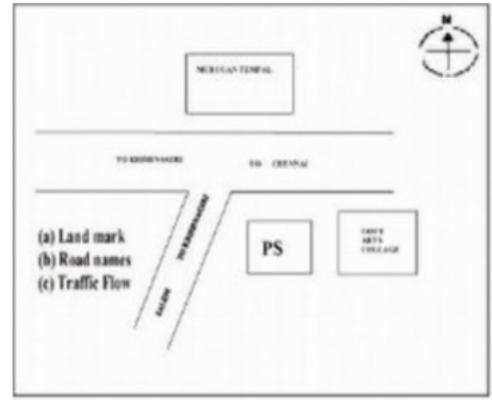

Cad View

Key MAP View