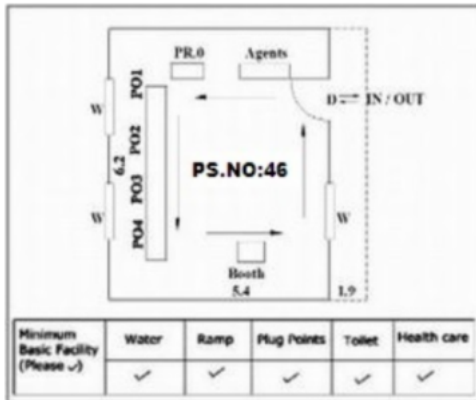

Google Map View

Polling Station Building Front View

Polling Station Front View

Cad View

Key MAP View

1 பெயர் : சந்தீப் தந்தை பெயர்: ரவிசுந்தர்பாண்டியன் வீட்டு எண் : 1 வயது : 39 பாலினம் : ஆண்	JFM3921343 Photo is available	2 பெயர் : சண்முகப்பிரியா கணவர் பெயர்: ராம்குமார் வீட்டு எண் : 1/185 வயது : 24 பாலினம் : பெண்	AXL2876282 Photo is available	3 பெயர் : ஜெயதீபா கணவர் பெயர்: சரவண பகவான் வீட்டு எண் : 1-319 வயது : 42 பாலினம் : பெண்	AXL1603430 Photo is available
4 பெயர் : சங்கீதா கணவர் பெயர்: சண்முகம் வீட்டு எண் : 1/319எ வயது : 29 பாலினம் : பெண்	AXL2705796 Photo is available	5 பெயர் : சந்திரகாந்த் தந்தை பெயர்: முருகேசன் வீட்டு எண் : 1-328 வயது : 32 பாலினம் : ஆண்	AXL1603422 Photo is available	6 பெயர் : வெங்கடேஷ் ந தந்தை பெயர்: நஞ்சப்பா வீட்டு எண் : 1/370பி வயது : 65 பாலினம் : ஆண்	AXL2933927 Photo is available
7 பெயர் : ரத்தினம்மாள் வ கணவர் பெயர்: வெங்கடேஷ் வீட்டு எண் : 1/370பி வயது : 60 பாலினம் : பெண்	AXL2933950 Photo is available	8 பெயர் : திருமலை தந்தை பெயர்: வெங்கடேஷ் வீட்டு எண் : 1/370பி வயது : 46 பாலினம் : ஆண்	AXL2535631 Photo is available	9 பெயர் : கவிதா கணவர் பெயர்: திருமலை வீட்டு எண் : 1/370பி வயது : 45 பாலினம் : பெண்	AXL2535649 Photo is available
10 பெயர் : விஜய் தந்தை பெயர்: திருமலை வீட்டு எண் : 1/370பி வயது : 29 பாலினம் : ஆண்	AXL2535664 Photo is available	11 பெயர் : விஷ்ணு தந்தை பெயர்: திருமலை வீட்டு எண் : 1/370பி வயது : 25 பாலினம் : ஆண்	AXL2535672 Photo is available	12 பெயர் : பேபி ஷாலினி கணவர் பெயர்: முத்து வீட்டு எண் : 1/384 வயது : 28 பாலினம் : பெண்	AXL1758853 Photo is available
13 பெயர் : செல்வதுரை தந்தை பெயர்: மரியாதாஸ் வீட்டு எண் : 1/384 வயது : 26 பாலினம் : ஆண்	AXL1753771 Photo is available	14 பெயர் : சக்திவேல் தந்தை பெயர்: சுந்தரேசன் வீட்டு எண் : 1-405A வயது : 31 பாலினம் : ஆண்	AXL1603455 Photo is available	15 பெயர் : கோவிந்தராஜ் தந்தை பெயர்: பெரியசாமி வீட்டு எண் : 1-487 வயது : 29 பாலினம் : ஆண்	AXL1603448 Photo is available
16 பெயர் : நந்தினி கணவர் பெயர்: சரவணன் வீட்டு எண் : 1/489 வயது : 32 பாலினம் : பெண்	AXL2539534 Photo is available	17 பெயர் : லாய்ட் கொமெஜ் தந்தை பெயர்: நோயல் வீட்டு எண் : 2/12 வயது : 52 பாலினம் : ஆண்	AXL2513497 Photo is available	18 பெயர் : மேரி ஆண் பெளிந்தா கொமெஜ் கணவர் பெயர்: லாய்ட் கொமெஜ் வீட்டு எண் : 2/12 வயது : 47 பாலினம் : பெண்	AXL2513505 Photo is available
19 பெயர் : பிரியா கணவர் பெயர்: அரியப்பன் வீட்டு எண் : 2-13 வயது : 32 பாலினம் : பெண்	AXL0968651 Photo is available	20 பெயர் : வினோத் குமார் தந்தை பெயர்: மணி வீட்டு எண் : 2/17 வயது : 26 பாலினம் : ஆண்	AXL2539070 Photo is available	21 பெயர் : ஜெயபிரியா தந்தை பெயர்: அன்பழகன் வீட்டு எண் : 2-44 வயது : 29 பாலினம் : பெண்	AXL1603588 Photo is available
22 பெயர் : புஷ்பலதா தந்தை பெயர்: நாகராஜன் வீட்டு எண் : 2/50 பீ வயது : 52 பாலினம் : பெண்	AXL2535177 Photo is available	23 பெயர் : காமாட்சி கணவர் பெயர்: சிவகுமார் வீட்டு எண் : 2/50 பீ வயது : 31 பாலினம் : பெண்	AXL2624385 Photo is available	24 பெயர் : சஞ்சய் குமார் எசு தந்தை பெயர்: எட்வர்ட் நே வீட்டு எண் : 2/57எ வயது : 19 பாலினம் : ஆண்	AXL2942282 Photo is available
25 பெயர் : சமதி கணவர் பெயர்: வெங்கடேசன் வீட்டு எண் : 2/65 A வயது : 46 பாலினம் : பெண்	AXL1817709 Photo is available	26 பெயர் : விஜயலட்சுமி கணவர் பெயர்: மாதையன் வீட்டு எண் : 2/65 பீ வயது : 48 பாலினம் : பெண்	BVN1075373 Photo is available	27 பெயர் : மாதியாந தந்தை பெயர்: திம்மராயாந வீட்டு எண் : 2/65 பீ வயது : 42 பாலினம் : ஆண்	YQY1092857 Photo is available
28 பெயர் : சக்திவேல் தந்தை பெயர்: மாதையன் வீட்டு எண் : 2/65பீ வயது : 23 பாலினம் : ஆண்	AXL2770394 Photo is available	29 பெயர் : ஜனிகா பிரேர்ணா அ ஜெ தந்தை பெயர்: அன்பழகன் மா வீட்டு எண் : 2/65டி வயது : 20 பாலினம் : பெண்	AXL2901387 Photo is available	30 பெயர் : ஞானபிரியா சு தந்தை பெயர்: சப்பிரமணி வீட்டு எண் : 2/66 வயது : 20 பாலினம் : பெண்	AXL2950830 Photo is available