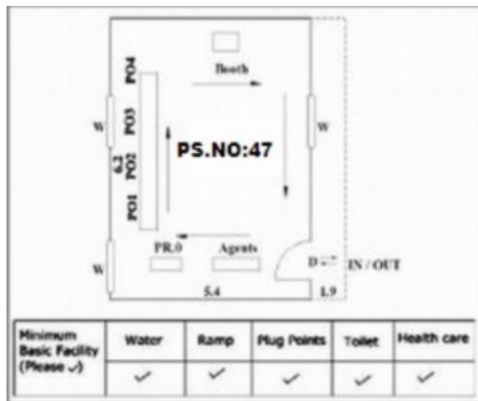

Google Map View

Polling Station Building Front View

Polling Station Front View

Cad View

Key MAP View

1	AXL1253616	பெயர் : சிவக்குமார் தந்தை பெயர்: வைரப்பன் வீட்டு எண் : 1 வயது : 57 பாலினம் : ஆண்	Photo is available	2	AXL1253301	பெயர் : ஷாஜகான் தந்தை பெயர்: அப்துல்சமத் வீட்டு எண் : 1 வயது : 33 பாலினம் : ஆண்	Photo is available	3	AXL1421379	பெயர் : சஞ்சீவகுமார் தந்தை பெயர்: அசோகன் வீட்டு எண் : 1 வயது : 29 பாலினம் : ஆண்	Photo is available
4	AXL1516202	பெயர் : ராஜி லால் தந்தை பெயர்: காசி ராவ் வீட்டு எண் : 1-42A வயது : 41 பாலினம் : ஆண்	Photo is available	5	AXL1253624	பெயர் : ஹேமாமாலினி தந்தை பெயர்: ராஜா வீட்டு எண் : 1-316 வயது : 30 பாலினம் : பெண்	Photo is available	6	AXL2760783	பெயர் : க சந்திர சேகரன் தந்தை பெயர்: கண்ணன் வீட்டு எண் : 1/359 வயது : 66 பாலினம் : ஆண்	Photo is available
7	AXL1253533	பெயர் : வின்சென்ட் தந்தை பெயர்: மரியதாஸ் வீட்டு எண் : 1-384 வயது : 30 பாலினம் : ஆண்	Photo is available	8	AXL1372242	பெயர் : சங்கீதா தந்தை பெயர்: பாலகிருஷ்ணன் வீட்டு எண் : 1-406 வயது : 30 பாலினம் : பெண்	Photo is available	9	AXL1253673	பெயர் : தனலெட்சுமி கணவர் பெயர்: தங்கவேலு வீட்டு எண் : 1-406A வயது : 39 பாலினம் : பெண்	Photo is available
10	AXL1516061	பெயர் : வைதீஸ்வரி தந்தை பெயர்: முருகன் வீட்டு எண் : 1-517 வயது : 31 பாலினம் : பெண்	Photo is available	11	AXL1516079	பெயர் : தேவிபாலா தந்தை பெயர்: முருகன் வீட்டு எண் : 1-517 வயது : 30 பாலினம் : பெண்	Photo is available	12	AXL2863280	பெயர் : ரோகினி தந்தை பெயர்: சாமிநாதன் வீட்டு எண் : 1/618 வயது : 20 பாலினம் : பெண்	Photo is available
13	AXL0907600	பெயர் : கிருஷ்ணன் தந்தை பெயர்: முனுசாமி வீட்டு எண் : 2 வயது : 60 பாலினம் : ஆண்	Photo is available	14	AXL1145069	பெயர் : தங்கராஜ் தந்தை பெயர்: பட்டு வீட்டு எண் : 2 வயது : 48 பாலினம் : ஆண்	Photo is available	15	AXL1145077	பெயர் : ரேணுகா கணவர் பெயர்: பட்டு வீட்டு எண் : 2 வயது : 45 பாலினம் : பெண்	Photo is available
16	AXL0907360	பெயர் : ராஜலட்சுமி தந்தை பெயர்: கிருஷ்ணன் வீட்டு எண் : 2 வயது : 37 பாலினம் : பெண்	Photo is available	17	AXL0968891	பெயர் : சவிதா தந்தை பெயர்: சுப்ரமணி வீட்டு எண் : 2 வயது : 35 பாலினம் : பெண்	Photo is available	18	AXL1642560	பெயர் : பழனியம்மாள் தந்தை பெயர்: ஆறுமுகம் வீட்டு எண் : 2-29 வயது : 55 பாலினம் : பெண்	Photo is available
19	AXL1144880	பெயர் : சுஜாதா கணவர் பெயர்: மாது வீட்டு எண் : 2-36 வயது : 47 பாலினம் : பெண்	Photo is available	20	AXL1253574	பெயர் : பாக்கியமேரி கணவர் பெயர்: பிரான்சிஸ்சேவியர் வீட்டு எண் : 2/72 PARIS NAGAR வயது : 50 பாலினம் : பெண்	Photo is available	21	AXL1516087	பெயர் : அமுல் கணவர் பெயர்: குமார் வீட்டு எண் : 2-87 வயது : 39 பாலினம் : பெண்	Photo is available
22	AXL1421403	பெயர் : ஜான்னி தந்தை பெயர்: பெரியசாமி வீட்டு எண் : 2-88A- வயது : 29 பாலினம் : பெண்	Photo is available	23	AXL2627883	பெயர் : தேவதர்ஷினி தாயின் பெயர்: கண்மணி வீட்டு எண் : 2/90 வயது : 28 பாலினம் : பெண்	Photo is available	24	AXL1372283	பெயர் : யசேதா கணவர் பெயர்: சதிஸ் குமார் வீட்டு எண் : 2-93A வயது : 33 பாலினம் : பெண்	Photo is available
25	AXL1372275	பெயர் : பாபு தந்தை பெயர்: பேபி வீட்டு எண் : 2-99 வயது : 61 பாலினம் : ஆண்	Photo is available	26	AXL1253590	பெயர் : லோகநாதன் தந்தை பெயர்: கண்ணையன் வீட்டு எண் : 2-101 வயது : 34 பாலினம் : ஆண்	Photo is available	27	AXL2574168	பெயர் : நதியா கணவர் பெயர்: லோகநாதன் வீட்டு எண் : 2/101-பீ வயது : 31 பாலினம் : பெண்	Photo is available
28	AXL1729664	பெயர் : சீனிவாசன் தந்தை பெயர்: பெருமாள் வீட்டு எண் : 2/105 வயது : 40 பாலினம் : ஆண்	Photo is available	29	AXL1253954	பெயர் : திருமதி ஆன் சரளா பாய் தந்தை பெயர்: பி வின்சென்ட் மாண்டரோ வீட்டு எண் : 2-106 வயது : 41 பாலினம் : ஆண்	Photo is available	30	AXL1253558	பெயர் : முத்து தந்தை பெயர்: துரைசாமி வீட்டு எண் : 2-112A வயது : 31 பாலினம் : ஆண்	Photo is available