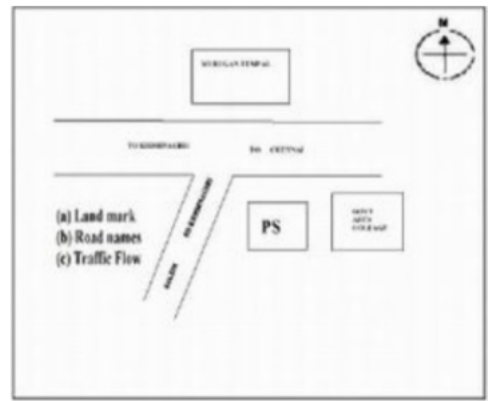

Cad View

Key MAP View