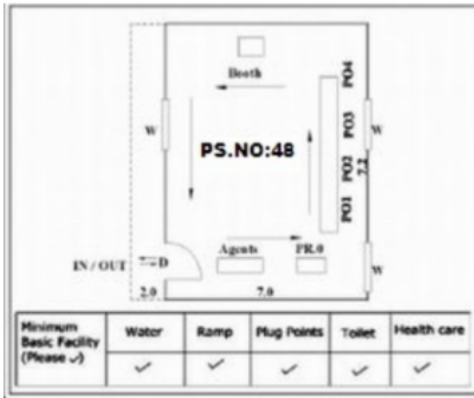

Google Map View

Polling Station Building Front View

Polling Station Front View

Cad View

Key MAP View

<p>1</p> <p>பெயர் : பீனோய் தந்தை பெயர்: மனோஜ் வீட்டு எண் : 1-2086 வயது : 24 பாலினம் : ஆண்</p> <p>Photo is available</p>	AXL2516219	<p>2</p> <p>பெயர் : மைதிலி மீனாட்சி தந்தை பெயர்: ஜெயராமன் வீட்டு எண் : 1/346 வயது : 27 பாலினம் : பெண்</p> <p>Photo is available</p>	AXL1735463	<p>3</p> <p>பெயர் : மகேஷ்காந்த் தந்தை பெயர்: செல்வம் வீட்டு எண் : 1/350ஏ வயது : 23 பாலினம் : ஆண்</p> <p>Photo is available</p>	AXL2844215
<p>4</p> <p>பெயர் : பூவிழி தந்தை பெயர்: ராஜா வீட்டு எண் : 1/423 வயது : 23 பாலினம் : பெண்</p> <p>Photo is available</p>	AXL2583946	<p>5</p> <p>பெயர் : மஞ்சளா கணவர் பெயர்: சிங்காரவேலன் வீட்டு எண் : 1/432 வயது : 27 பாலினம் : பெண்</p> <p>Photo is available</p>	AXL1873553	<p>6</p> <p>பெயர் : தாரணி கணவர் பெயர்: விஜயகுமார் வீட்டு எண் : 1-559 வயது : 33 பாலினம் : பெண்</p> <p>Photo is available</p>	AXL1781707
<p>7</p> <p>பெயர் : பெருமாள் தந்தை பெயர்: வரதராஜ் வீட்டு எண் : 2/11பீ வயது : 45 பாலினம் : ஆண்</p> <p>Photo is available</p>	AXL2556686	<p>8</p> <p>பெயர் : ராஜா தந்தை பெயர்: சின்ராஜ் வீட்டு எண் : 2-56B வயது : 47 பாலினம் : ஆண்</p> <p>Photo is available</p>	AXL0020859	<p>9</p> <p>பெயர் : விஜயகுமாரி கணவர் பெயர்: ராஜா வீட்டு எண் : 2-56B வயது : 41 பாலினம் : பெண்</p> <p>Photo is available</p>	AXL0020867
<p>10</p> <p>பெயர் : காயத்திரி கணவர் பெயர்: வெங்கடேஷ் வீட்டு எண் : 2/61 வயது : 44 பாலினம் : பெண்</p> <p>Photo is available</p>	JFM3938545	<p>11</p> <p>பெயர் : மணி தந்தை பெயர்: அனுமுத்து வீட்டு எண் : 2/65 வயது : 72 பாலினம் : ஆண்</p> <p>Photo is available</p>	AXL1870278	<p>12</p> <p>பெயர் : கீர்த்தனா பிரியதர்ஷினி தாயின் பெயர்: ஆதித்யகோகுல் வீட்டு எண் : 2/67 வயது : 32 பாலினம் : பெண்</p> <p>Photo is available</p>	AXL1793058
<p>13</p> <p>பெயர் : கிருஷ்ணன் தந்தை பெயர்: திருப்பதி வீட்டு எண் : 2/94 வயது : 68 பாலினம் : ஆண்</p> <p>Photo is available</p>	AXL2914315	<p>14</p> <p>பெயர் : ஜோதிலட்சுமி கணவர் பெயர்: கிருஷ்ணன் வீட்டு எண் : 2/94 வயது : 57 பாலினம் : பெண்</p> <p>Photo is available</p>	AXL2914349	<p>15</p> <p>பெயர் : அதிசயநாதன் தந்தை பெயர்: அப்சலோம் வீட்டு எண் : 2/94பீ வயது : 54 பாலினம் : ஆண்</p> <p>Photo is available</p>	AXL2803815
<p>16</p> <p>பெயர் : வைஜெயந்தி மாலா கணவர் பெயர்: அதிசயநாதன் வீட்டு எண் : 2/94பீ வயது : 40 பாலினம் : பெண்</p> <p>Photo is available</p>	AXL2803757	<p>17</p> <p>பெயர் : பழனிமாமாள் கணவர் பெயர்: பொன்னுசாமி வீட்டு எண் : 2-96 வயது : 89 பாலினம் : பெண்</p> <p>Photo is available</p>	JFM4189437	<p>18</p> <p>பெயர் : பாலகிருஷ்ணன் தந்தை பெயர்: பொன்னுசாமி வீட்டு எண் : 2-96 வயது : 70 பாலினம் : ஆண்</p> <p>Photo is available</p>	JFM4189411
<p>19</p> <p>பெயர் : ரத்தினமாமாள் கணவர் பெயர்: பாலகிருஷ்ணன் வீட்டு எண் : 2-96 வயது : 65 பாலினம் : பெண்</p> <p>Photo is available</p>	JFM4189429	<p>20</p> <p>பெயர் : வெங்கடேஷ் தந்தை பெயர்: பாலகிருஷ்ணன் வீட்டு எண் : 2-96 வயது : 44 பாலினம் : ஆண்</p> <p>Photo is available</p>	JFM1341882	<p>21</p> <p>பெயர் : ரமேஷ் தந்தை பெயர்: பாலகிருஷ்ணன் வீட்டு எண் : 2-96 வயது : 41 பாலினம் : ஆண்</p> <p>Photo is available</p>	JFM4189445
<p>22</p> <p>பெயர் : லாவண்யா கணவர் பெயர்: ரமேஷ் வீட்டு எண் : 2-96 வயது : 40 பாலினம் : பெண்</p> <p>Photo is available</p>	AXL1145309	<p>23</p> <p>பெயர் : ஹென்றிபவுல்ராஜ் தந்தை பெயர்: சூசரசாஜ் வீட்டு எண் : 2-97 வயது : 55 பாலினம் : ஆண்</p> <p>Photo is available</p>	AXL1621606	<p>24</p> <p>பெயர் : ஜோஸ்பீன்மேரி கணவர் பெயர்: ஹென்றிபவுல்ராஜ் வீட்டு எண் : 2-97 வயது : 49 பாலினம் : பெண்</p> <p>Photo is available</p>	AXL1621598
<p>25</p> <p>பெயர் : சண்முகம் தந்தை பெயர்: பொன்னுசாமி வீட்டு எண் : 2/101-பி வயது : 60 பாலினம் : ஆண்</p> <p>Photo is available</p>	AXL1832393	<p>26</p> <p>பெயர் : ஜானகிராணி கணவர் பெயர்: சண்முகம் வீட்டு எண் : 2/101-பி வயது : 55 பாலினம் : பெண்</p> <p>Photo is available</p>	AXL1832385	<p>27</p> <p>பெயர் : அபிஷேக் தந்தை பெயர்: சண்முகம் வீட்டு எண் : 2/101-பி வயது : 32 பாலினம் : ஆண்</p> <p>Photo is available</p>	AXL1832401
<p>28</p> <p>பெயர் : அபிராமி தந்தை பெயர்: சண்முகம் வீட்டு எண் : 2-101-B வயது : 29 பாலினம் : பெண்</p> <p>Photo is available</p>	AXL1642644	<p>29</p> <p>பெயர் : உமாதேவி கணவர் பெயர்: கணேசன் வீட்டு எண் : 2-105 வயது : 42 பாலினம் : பெண்</p> <p>Photo is available</p>	AXL0020875	<p>30</p> <p>பெயர் : பாலகிருஷ்ணன் தந்தை பெயர்: கண்ணன் வீட்டு எண் : 2-105B3 வயது : 63 பாலினம் : ஆண்</p> <p>Photo is available</p>	JFM1107523