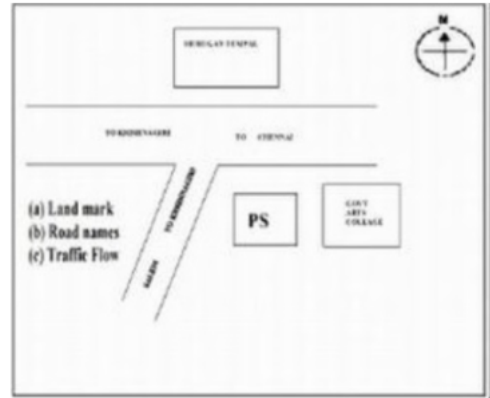

Cad View

Key MAP View