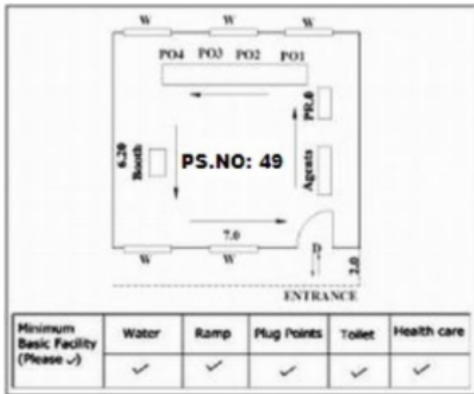

Google Map View

Polling Station Building Front View

Polling Station Front View

Cad View

Key MAP View

சட்டமன்றத் தொகுதியின் எண் மற்றும் பெயர் : 53-கிருஷ்ணகிரி பிரிவு எண் மற்றும் பெயர் 1-போகனப்பள்ளி(வ.கி) பெத்தனப்பள்ளி(ஊ), சவுனூர் வார்டு-3