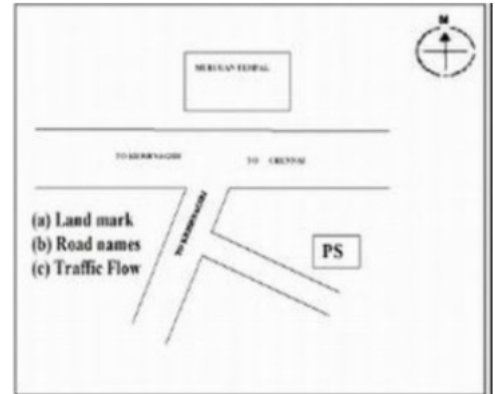

**3. வாக்குச் சாவடியின் விவரங்கள்**

<p><b>வாக்குச் சாவடியின் எண் மற்றும் பெயர் :</b></p> <p>56 - ஊராட்சி ஒன்றிய துவக்கப்பள்ளி பெத்தனப்பள்ளி -635 001தெற்கு பார்த்த மேற்கு பகுதி தாரசு கட்டிடம்</p> <p><b>வாக்குச் சாவடியின் முகவரி :</b></p> <p>ஊராட்சி ஒன்றிய துவக்கப்பள்ளி பெத்தனப்பள்ளி, 635 001</p>	<p style="text-align: center;"><b>வாக்குச் சாவடியின் வகைப்பாடு (ஆண்/பெண்/பொது)</b></p>	<p style="text-align: center;">பொது</p>
	<p><b>துணை வாக்குச் சாவடிகளின் எண்ணிக்கை :</b></p>	0

Google Map View

Polling Station Building Front View

Polling Station Front View

Cad View

Key MAP View

சட்டமன்றத் தொகுதியின் எண் மற்றும் பெயர் : 53-கிருஷ்ணகிரி பிரிவு எண் மற்றும் பெயர் 1-போகனப்பள்ளி(வ.கி) பெத்தனப்பள்ளி(ஊ), சவுனூர் வார்டு-3