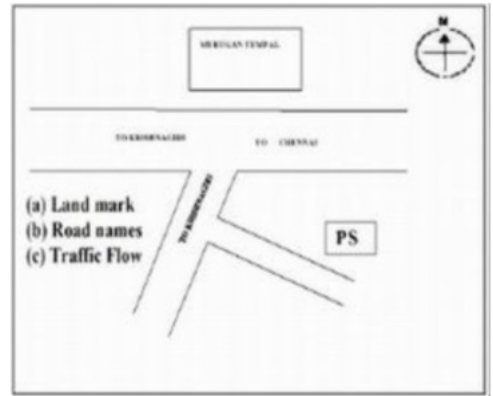

Cad View

Key MAP View