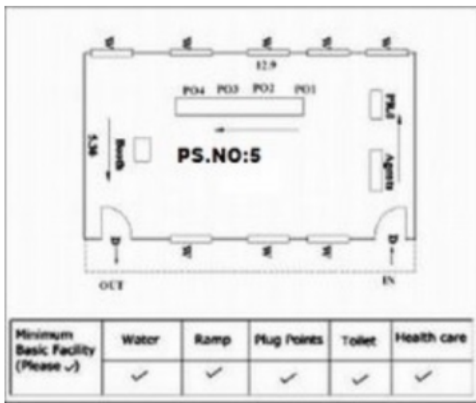

Google Map View

Polling Station Building Front View

Polling Station Front View

Cad View

Key MAP View

1 பெயர் : அச்சப்பன் தந்தை பெயர்: சின்னதாயப்பன் வீட்டு எண் : 1 வயது : 73 பாலினம் : ஆண் Photo is available	AXL0941583	2 பெயர் : பால கிருஷ்ணன் தந்தை பெயர்: ராமசாமி வீட்டு எண் : 1 வயது : 70 பாலினம் : ஆண் Photo is available	AXL1411719	3 பெயர் : உஷா கணவர் பெயர்: மஞ்சு வீட்டு எண் : 1 வயது : 35 பாலினம் : பெண் Photo is available	AXL1686237
4 பெயர் : பூர்ணிமா கணவர் பெயர்: செந்தில் முருகன் வீட்டு எண் : 1 வயது : 33 பாலினம் : பெண் Photo is available	AXL1819366	5 பெயர் : சித்ரா கணவர் பெயர்: துரைராஜ் வீட்டு எண் : 1 வயது : 29 பாலினம் : பெண் Photo is available	AXL1411818	6 பெயர் : உஷா தந்தை பெயர்: முனிசாதன் வீட்டு எண் : 1 வயது : 29 பாலினம் : பெண் Photo is available	AXL1686211
7 பெயர் : பூர்ஜீவிதா தந்தை பெயர்: பால்ராஜ் வீட்டு எண் : 1 வயது : 28 பாலினம் : பெண் Photo is available	AXL1608207	8 பெயர் : சுகன்யா கணவர் பெயர்: சத்யராஜ் வீட்டு எண் : 1 வயது : 28 பாலினம் : பெண் Photo is available	AXL1686203	9 பெயர் : விஜயலட்சுமி கணவர் பெயர்: திம்மராஜ் வீட்டு எண் : 3/128 வயது : 28 பாலினம் : பெண் Photo is available	AXL2468973
10 பெயர் : பிரசாந்த் தந்தை பெயர்: மாதேசன் வீட்டு எண் : 1 வயது : 27 பாலினம் : ஆண் Photo is available	AXL1686229	11 பெயர் : வேலன் தந்தை பெயர்: முனியப்பன் வீட்டு எண் : 3/221 வயது : 24 பாலினம் : ஆண் Photo is available	AXL2468957	12 பெயர் : திவ்யா தந்தை பெயர்: நாராயணமூர்த்தி வீட்டு எண் : 3/135ஏ வயது : 24 பாலினம் : பெண் Photo is available	AXL2468965
13 பெயர் : ஆகாஷ் தந்தை பெயர்: ரமேஷ் வீட்டு எண் : 1/26 வயது : 21 பாலினம் : பெண் Photo is available	AXL2723195	14 பெயர் : கிருஷ்ணமூர்த்தி தந்தை பெயர்: ராமன் வீட்டு எண் : 1-246 வயது : 56 பாலினம் : ஆண் Photo is available	AXL1236942	15 பெயர் : அருண்ராஜ் தந்தை பெயர்: கிருஷ்ணமூர்த்தி வீட்டு எண் : 1-246 வயது : 28 பாலினம் : ஆண் Photo is available	AXL1505478
16 பெயர் : சொப்னா கணவர் பெயர்: முனிராஜ் வீட்டு எண் : 2/1 வயது : 41 பாலினம் : பெண் Photo is available	AXL2729085	17 பெயர் : செம்பருத்தி கணவர் பெயர்: ஆருமுகம் வீட்டு எண் : 2/13 வயது : 34 பாலினம் : பெண் Photo is available	AXL1790583	18 பெயர் : நாகராணி கணவர் பெயர்: ராமமூர்த்தி வீட்டு எண் : 2/108 வயது : 37 பாலினம் : பெண் Photo is available	AXL2736049
19 பெயர் : கௌசல்யா தந்தை பெயர்: முருகன் வீட்டு எண் : 2/141 வயது : 27 பாலினம் : பெண் Photo is available	AXL1790328	20 பெயர் : அஜீத் தந்தை பெயர்: முருகன் வீட்டு எண் : 2/141 வயது : 26 பாலினம் : ஆண் Photo is available	AXL1790310	21 பெயர் : அஸ்வினி தந்தை பெயர்: கணேசன் வீட்டு எண் : 2/291 வயது : 22 பாலினம் : பெண் Photo is available	AXL2740504
22 பெயர் : சந்தியா கணவர் பெயர்: பூபதி வீட்டு எண் : 2-392 வயது : 29 பாலினம் : பெண் Photo is available	AXL1608199	23 பெயர் : சீனிவாசன் தந்தை பெயர்: கிருஷ்ணன் வீட்டு எண் : 2/413 வயது : 42 பாலினம் : ஆண் Photo is available	AXL1790682	24 பெயர் : மாதேஷ்வரி கணவர் பெயர்: சீனிவாசன் வீட்டு எண் : 2/413 வயது : 39 பாலினம் : பெண் Photo is available	AXL1790740
25 பெயர் : விஷ்ணுபாலாஜி தந்தை பெயர்: சினிவாசன் வீட்டு எண் : 2/413 வயது : 19 பாலினம் : ஆண் Photo is available	AXL2948552	26 பெயர் : அச்சுதன் தந்தை பெயர்: வெங்கடசாமி வீட்டு எண் : 2/418 வயது : 39 பாலினம் : ஆண் Photo is available	AXL2757466	27 பெயர் : திம்மராயப்பா தந்தை பெயர்: முனிராஜப்பா வீட்டு எண் : 2/497 வயது : 32 பாலினம் : ஆண் Photo is available	WYG0791830
28 பெயர் : பிரியா கணவர் பெயர்: திம்மராயப்பா வீட்டு எண் : 2/497 வயது : 19 பாலினம் : பெண் Photo is available	AXL2931491	29 பெயர் : அலமேலு கணவர் பெயர்: கோவிந்தன் வீட்டு எண் : 2/533 வயது : 41 பாலினம் : பெண் Photo is available	AXL2729408	30 பெயர் : கோவிந்தன் தந்தை பெயர்: குப்புசாமி வீட்டு எண் : 2/553 வயது : 53 பாலினம் : ஆண் Photo is available	AXL2724680