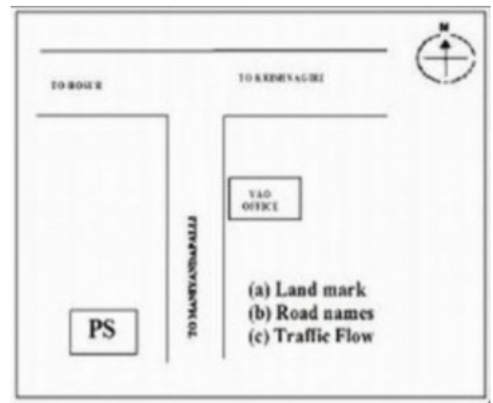

Key MAP View