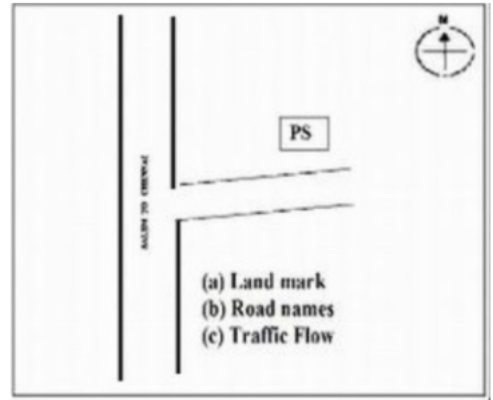

Key MAP View