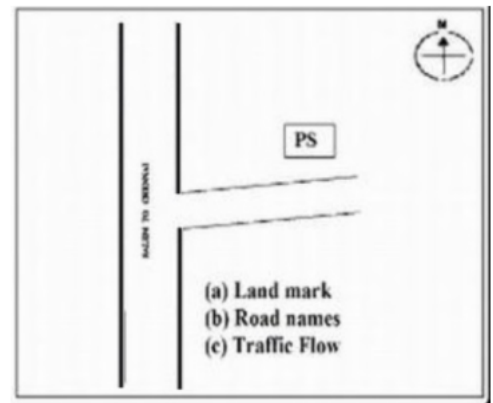

Key MAP View