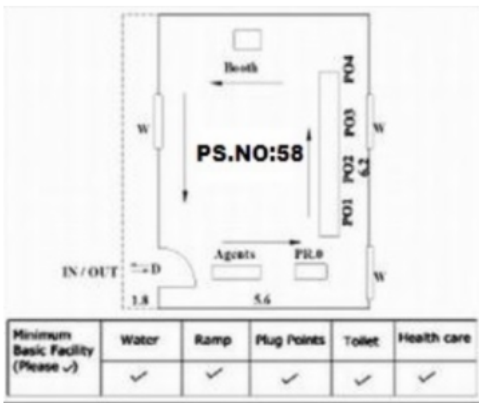

Google Map View

Polling Station Building Front View

Polling Station Front View

Cad View

Key MAP View

1 பெயர் : உண்ணாமலை கணவர் பெயர்: முனுசாமி வீட்டு எண் : 1 வயது : 77 பாலினம் : பெண்	AXL1258573 Photo is available	2 பெயர் : வெங்கட்ராமன் தந்தை பெயர்: வீரப்பன் வீட்டு எண் : 1 வயது : 69 பாலினம் : ஆண்	AXL1150150 Photo is available	3 பெயர் : மாதேசன் தந்தை பெயர்: கணேசன் வீட்டு எண் : 1 வயது : 36 பாலினம் : ஆண்	AXL1258532 Photo is available
4 பெயர் : முனிராஜ் தந்தை பெயர்: திம்மராயன் வீட்டு எண் : 1 வயது : 34 பாலினம் : ஆண்	AXL1423771 Photo is available	5 பெயர் : சத்தீஸ்வரி கணவர் பெயர்: திருப்பதி வீட்டு எண் : 1 வயது : 33 பாலினம் : பெண்	AXL1423789 Photo is available	6 பெயர் : வள்ளி கணவர் பெயர்: கிருஷ்ணன் வீட்டு எண் : 1 வயது : 33 பாலினம் : பெண்	AXL1373703 Photo is available
7 பெயர் : லட்சுமி கணவர் பெயர்: வெங்கடேசன் வீட்டு எண் : 1 வயது : 32 பாலினம் : பெண்	AXL1600907 Photo is available	8 பெயர் : மதிசுமார் தந்தை பெயர்: வீராசாமி வீட்டு எண் : 1 வயது : 32 பாலினம் : ஆண்	AXL1373653 Photo is available	9 பெயர் : அப்பு தாயின் பெயர்: மாலா வீட்டு எண் : 1 வயது : 32 பாலினம் : ஆண்	AXL1149798 Photo is available
10 பெயர் : காளியம்மாள் கணவர் பெயர்: மாது வீட்டு எண் : 1 வயது : 32 பாலினம் : பெண்	AXL1258557 Photo is available	11 பெயர் : வீராசாமி தாயின் பெயர்: லட்சுமி வீட்டு எண் : 1 வயது : 31 பாலினம் : ஆண்	AXL1258607 Photo is available	12 பெயர் : மணிகண்டன் தாயின் பெயர்: ராஜேஸ்வரி வீட்டு எண் : 1 வயது : 30 பாலினம் : ஆண்	AXL1258615 Photo is available
13 பெயர் : சந்தியா தந்தை பெயர்: சின்னவெங்கட்ராமன் வீட்டு எண் : 1 வயது : 30 பாலினம் : பெண்	AXL1258599 Photo is available	14 பெயர் : வீரம்மாள் கணவர் பெயர்: சின்னமாது வீட்டு எண் : 1 வயது : 30 பாலினம் : பெண்	AXL1258714 Photo is available	15 பெயர் : கோவிந்தராஜ் தந்தை பெயர்: மாது வீட்டு எண் : 1 வயது : 30 பாலினம் : ஆண்	AXL1373620 Photo is available
16 பெயர் : ராஜ்குமார் தந்தை பெயர்: நாகேஷ் வீட்டு எண் : 1 வயது : 29 பாலினம் : ஆண்	AXL1423763 Photo is available	17 பெயர் : பூளு கணவர் பெயர்: சங்கர் வீட்டு எண் : 1 வயது : 24 பாலினம் : பெண்	AXL2700805 Photo is available	18 பெயர் : சகாதேவன் தந்தை பெயர்: காளியப்பன் வீட்டு எண் : 1-29 வயது : 48 பாலினம் : ஆண்	AXL1691203 Photo is available
19 பெயர் : ஜயம்மாள் கணவர் பெயர்: சகாதேவன் வீட்டு எண் : 1-29 வயது : 40 பாலினம் : பெண்	AXL1691195 Photo is available	20 பெயர் : முருகேஷ் மு தந்தை பெயர்: முனிசாமி வீட்டு எண் : 1/47 வயது : 41 பாலினம் : ஆண்	AXL0978239 Photo is available	21 பெயர் : தமிழ் தந்தை பெயர்: ராமச்சந்திரன் வீட்டு எண் : 1/117ஏ வயது : 28 பாலினம் : ஆண்	AXL1824580 Photo is available
22 பெயர் : சந்தீப் தந்தை பெயர்: முருகன் வீட்டு எண் : 1/193 வயது : 24 பாலினம் : ஆண்	AXL2538940 Photo is available	23 பெயர் : காளிக் குமார் தந்தை பெயர்: சின்னதம்பி வீட்டு எண் : 2 வயது : 36 பாலினம் : ஆண்	AXL1600683 Photo is available	24 பெயர் : ஜனனி கணவர் பெயர்: செந்தில்குமார் வீட்டு எண் : 2 வயது : 35 பாலினம் : பெண்	AXL1600899 Photo is available
25 பெயர் : சுபாஷினி கணவர் பெயர்: நாகராஜன் வீட்டு எண் : 2 வயது : 32 பாலினம் : பெண்	AXL1373679 Photo is available	26 பெயர் : கோவிந்தம்மாள் கணவர் பெயர்: மாணிக்கம் வீட்டு எண் : 2 வயது : 31 பாலினம் : பெண்	AXL1600832 Photo is available	27 பெயர் : சங்கீதா கணவர் பெயர்: சென்றாயன் வீட்டு எண் : 2 வயது : 30 பாலினம் : பெண்	AXL1600824 Photo is available
28 பெயர் : முத்தமிழ் தந்தை பெயர்: மாது வீட்டு எண் : 2 வயது : 30 பாலினம் : ஆண்	AXL1600733 Photo is available	29 பெயர் : பிரியா கணவர் பெயர்: காவேரி வீட்டு எண் : 2 வயது : 29 பாலினம் : பெண்	AXL1600808 Photo is available	30 பெயர் : மாலாஸ்ரீ கணவர் பெயர்: காளிகுமார் வீட்டு எண் : 2 வயது : 29 பாலினம் : பெண்	AXL1600873 Photo is available