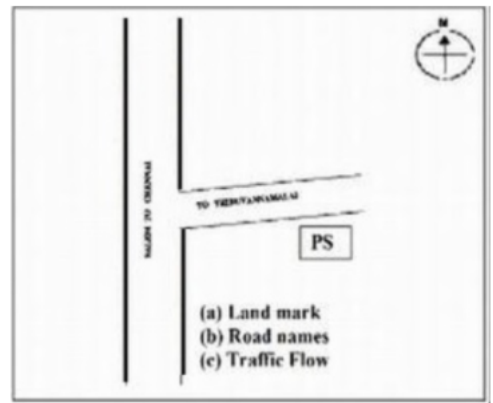

Cad View

Key MAP View