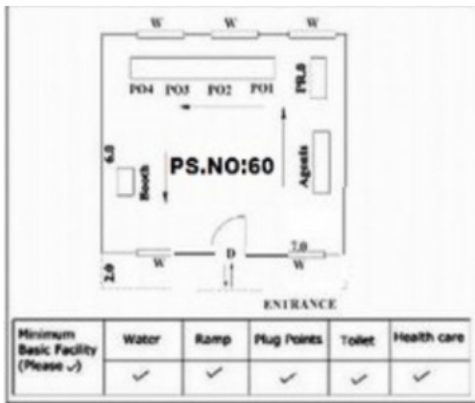

Google Map View

Polling Station Building Front View

Polling Station Front View

Cad View

Key MAP View

1 பெயர் : திவ்யா தந்தை பெயர்: சின்னபையன் வீட்டு எண் : 1/221 வயது : 25 பாலினம் : பெண் Photo is available	AXL1773456	2 பெயர் : குள்ளம்மாள் கணவர் பெயர்: வெங்கட்ராமன் வீட்டு எண் : 2-77 வயது : 86 பாலினம் : பெண் Photo is available	AXL2133775	3 பெயர் : இராசேந்திரன் தந்தை பெயர்: வெங்கட்ராமன் வீட்டு எண் : 2-77 வயது : 61 பாலினம் : ஆண் Photo is available	AXL2133783
4 பெயர் : சரோஜா கணவர் பெயர்: இராசேந்திரன் வீட்டு எண் : 2-77 வயது : 54 பாலினம் : பெண் Photo is available	AXL2133791	5 பெயர் : கோவிந்தம்மாள் கணவர் பெயர்: முருகன் வீட்டு எண் : 2-206 வயது : 63 பாலினம் : பெண் Photo is available	JFM2500213	6 பெயர் : பெருமக்காள் கணவர் பெயர்: கோவிந்தன் வீட்டு எண் : 2-206 வயது : 49 பாலினம் : பெண் Photo is available	JFM1771609
7 பெயர் : நாகராஜ் தந்தை பெயர்: மேச்சேரி வீட்டு எண் : 2-206 வயது : 49 பாலினம் : ஆண் Photo is available	JFM2499788	8 பெயர் : முருகன் தந்தை பெயர்: மேச்சேரி வீட்டு எண் : 2-206 வயது : 49 பாலினம் : ஆண் Photo is available	AXL2133809	9 பெயர் : கோவிந்தன் தந்தை பெயர்: மேச்சேரி வீட்டு எண் : 2-207 வயது : 56 பாலினம் : ஆண் Photo is available	AXL2133817
10 பெயர் : முனியம்மாள் கணவர் பெயர்: நாகராஜ் வீட்டு எண் : 2-208 வயது : 46 பாலினம் : பெண் Photo is available	JFM2499796	11 பெயர் : சூர்யா தந்தை பெயர்: நாகராஜ் வீட்டு எண் : 2/208 வயது : 23 பாலினம் : ஆண் Photo is available	AXL2540615	12 பெயர் : இரவிசந்திரன் தந்தை பெயர்: முனிசாமி வீட்டு எண் : 2-209 வயது : 61 பாலினம் : ஆண் Photo is available	AXL2133825
13 பெயர் : கனகா கணவர் பெயர்: இரவிசந்திரன் வீட்டு எண் : 2-209 வயது : 58 பாலினம் : பெண் Photo is available	AXL2133833	14 பெயர் : காமராஜ் தந்தை பெயர்: முனிசாமி வீட்டு எண் : 2-210 வயது : 51 பாலினம் : ஆண் Photo is available	JFM1121995	15 பெயர் : காவேரி தந்தை பெயர்: முனிசாமி வீட்டு எண் : 2-211 வயது : 57 பாலினம் : ஆண் Photo is available	JFM1121763
16 பெயர் : முருகம்மாள் கணவர் பெயர்: காவேரி வீட்டு எண் : 2-211 வயது : 53 பாலினம் : பெண் Photo is available	AXL2133841	17 பெயர் : லீலா கணவர் பெயர்: ரஞ்சித் குமார் வீட்டு எண் : 2/212 வயது : 35 பாலினம் : பெண் Photo is available	AXL2586097	18 பெயர் : முருகம்மாள் கணவர் பெயர்: முருகன் வீட்டு எண் : 2-214 வயது : 76 பாலினம் : பெண் Photo is available	AXL0596676
19 பெயர் : முருகன் தந்தை பெயர்: முனிசாமி வீட்டு எண் : 2-214 வயது : 53 பாலினம் : ஆண் Photo is available	JFM1122449	20 பெயர் : வெங்கட்ராமன் தந்தை பெயர்: முனிசாமி வீட்டு எண் : 2-215 வயது : 56 பாலினம் : ஆண் Photo is available	AXL2133858	21 பெயர் : முனியம்மாள் கணவர் பெயர்: வெங்கட்ராமன் வீட்டு எண் : 2-215 வயது : 55 பாலினம் : பெண் Photo is available	AXL1151042
22 பெயர் : முனியம்மாள் கணவர் பெயர்: வெங்கட்ராமன் வீட்டு எண் : 2-215 வயது : 50 பாலினம் : பெண் Photo is available	AXL2133866	23 பெயர் : சூர்யபிரகாஷ் தந்தை பெயர்: வெங்கட்ராமன் வீட்டு எண் : 2/215 வயது : 24 பாலினம் : ஆண் Photo is available	AXL2540672	24 பெயர் : நாகம்மாள் கணவர் பெயர்: கனகராசு வீட்டு எண் : 2-216 வயது : 57 பாலினம் : பெண் Photo is available	JFM1122654
25 பெயர் : ஜவஹர்லால்நேரு தந்தை பெயர்: கனகராஜ் வீட்டு எண் : 2-216 வயது : 36 பாலினம் : ஆண் Photo is available	AXL0026518	26 பெயர் : மணிகண்டன் தந்தை பெயர்: கனகராஜ் வீட்டு எண் : 2-216 வயது : 35 பாலினம் : ஆண் Photo is available	AXL0597914	27 பெயர் : மாணிக்கராஜ் தந்தை பெயர்: துரைசாமி வீட்டு எண் : 2-217 வயது : 61 பாலினம் : ஆண் Photo is available	AXL0597690
28 பெயர் : காளியம்மாள் கணவர் பெயர்: மாணிக்கராஜ் வீட்டு எண் : 2-217 வயது : 53 பாலினம் : பெண் Photo is available	AXL2133874	29 பெயர் : ஈஸ்வரி கணவர் பெயர்: பொயிசாமி வீட்டு எண் : 2-218 வயது : 63 பாலினம் : பெண் Photo is available	AXL2133890	30 பெயர் : மாரியப்பன் தந்தை பெயர்: பெரியசாமி வீட்டு எண் : 2-218 வயது : 39 பாலினம் : ஆண் Photo is available	JFM2500296