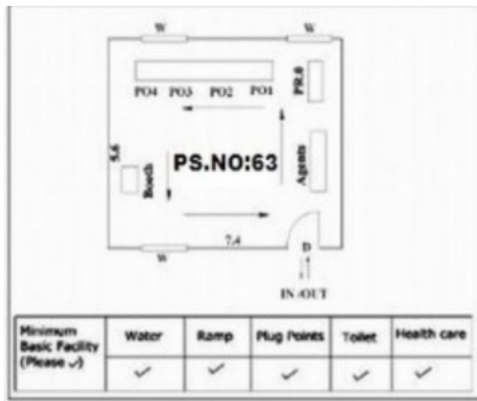

Google Map View

Polling Station Building Front View

Polling Station Front View

Cad View

Key MAP View

சட்டமன்றத் தொகுதியின் எண் மற்றும் பெயர் : 53-கிருஷ்ணகிரி பிரிவு எண் மற்றும் பெயர் 1-அகசிப்பள்ளி(வ.கி)மற்றும்(ஊ), அம்மன்றகர் ஆவின்நகர் வார்டு-1