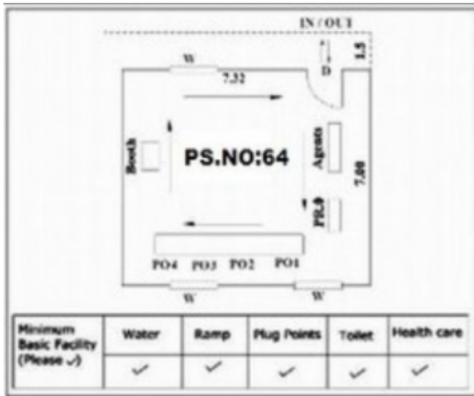

Google Map View

Polling Station Building Front View

Polling Station Front View

Cad View

Key MAP View

சட்டமன்றத் தொகுதியின் எண் மற்றும் பெயர் : 53-கிருஷ்ணகிரி பிரிவு எண் மற்றும் பெயர் 1-அகசிப்பள்ளி(வ.கி)மற்றும்(ஊ), அவ்வைநகர் வார்டு-1