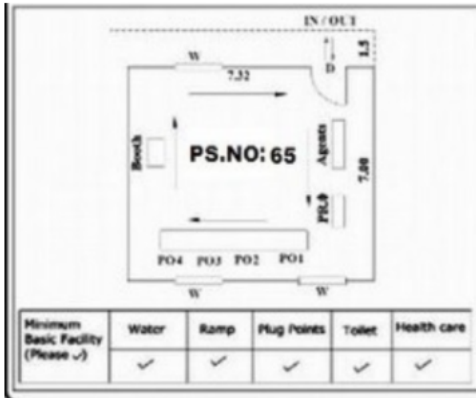

Cad View

Key MAP View