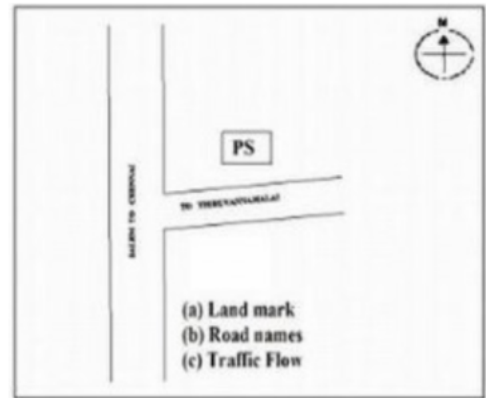

Cad View

Key MAP View