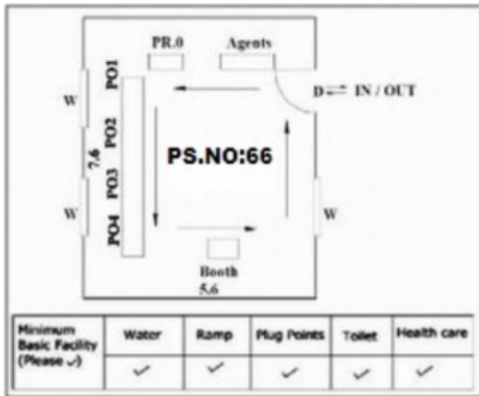

Google Map View

Polling Station Building Front View

Polling Station Front View

Cad View

Key MAP View

1 பெயர் : சண்முகம் தந்தை பெயர்: ராமசந்திரன் வீட்டு எண் : 1 வயது : 53 பாலினம் : ஆண்	AXL1152941 Photo is available	2 பெயர் : முனியப்பன் தந்தை பெயர்: கேர்விந்தன் வீட்டு எண் : 1 வயது : 53 பாலினம் : ஆண்	AXL1152883 Photo is available	3 பெயர் : கௌரி கணவர் பெயர்: முனியப்பன் வீட்டு எண் : 1 வயது : 48 பாலினம் : பெண்	AXL1152818 Photo is available
4 பெயர் : தேவிகா தந்தை பெயர்: ராமசாமி வீட்டு எண் : 1 வயது : 43 பாலினம் : பெண்	AXL1152867 Photo is available	5 பெயர் : மாதம்மாள் கணவர் பெயர்: முருகன் வீட்டு எண் : 1 வயது : 43 பாலினம் : பெண்	AXL1152800 Photo is available	6 பெயர் : வெங்கட்டம்மாள் கணவர் பெயர்: கோவிந்தன் வீட்டு எண் : 1 வயது : 43 பாலினம் : பெண்	AXL1152842 Photo is available
7 பெயர் : ரஜினி தந்தை பெயர்: சின்னப்பையன் வீட்டு எண் : 1 வயது : 42 பாலினம் : ஆண்	AXL1261759 Photo is available	8 பெயர் : முரளி தந்தை பெயர்: கோவிந்தன் வீட்டு எண் : 1 வயது : 42 பாலினம் : ஆண்	AXL1261585 Photo is available	9 பெயர் : வெங்கடேசன் தந்தை பெயர்: முனியப்பன் வீட்டு எண் : 1 வயது : 42 பாலினம் : ஆண்	AXL1152784 Photo is available
10 பெயர் : ஜானகி கணவர் பெயர்: முருகன் வீட்டு எண் : 1 வயது : 35 பாலினம் : பெண்	AXL1152826 Photo is available	11 பெயர் : யசோதா கணவர் பெயர்: காணவப்பட்டி வீட்டு எண் : 1 வயது : 33 பாலினம் : பெண்	AXL1152834 Photo is available	12 பெயர் : சத்யா தந்தை பெயர்: கோவிந்தராஜ் வீட்டு எண் : 1 வயது : 32 பாலினம் : பெண்	AXL0982322 Photo is available
13 பெயர் : மணிவண்ணன் தந்தை பெயர்: முனிசாமி வீட்டு எண் : 1 வயது : 32 பாலினம் : ஆண்	AXL1262021 Photo is available	14 பெயர் : கணவாப்பட்டி தந்தை பெயர்: வெங்கடசாமி வீட்டு எண் : 1 வயது : 31 பாலினம் : ஆண்	AXL1152891 Photo is available	15 பெயர் : கோவிந்தராஜ் தந்தை பெயர்: கோவிந்தன் வீட்டு எண் : 1 வயது : 31 பாலினம் : ஆண்	AXL1152917 Photo is available
16 பெயர் : சிவசங்கர் தந்தை பெயர்: கணவாப்பட்டி வீட்டு எண் : 1 வயது : 31 பாலினம் : ஆண்	AXL1152875 Photo is available	17 பெயர் : சக்திவேல் தந்தை பெயர்: சின்னப்பையன் வீட்டு எண் : 1 வயது : 27 பாலினம் : ஆண்	AXL1645613 Photo is available	18 பெயர் : அஜித்குமார் தந்தை பெயர்: வெங்கடேசன் வீட்டு எண் : 1/4 வயது : 27 பாலினம் : ஆண்	AXL1738483 Photo is available
19 பெயர் : கோவிந்தராஜ் தந்தை பெயர்: வெங்கடேசன் வீட்டு எண் : 1/4 வயது : 23 பாலினம் : ஆண்	AXL2847648 Photo is available	20 பெயர் : சூரியா கணவர் பெயர்: முருகன் வீட்டு எண் : 1/8 வயது : 31 பாலினம் : பெண்	AXL2660538 Photo is available	21 பெயர் : பிரியா கணவர் பெயர்: கோவிந்தராஜ் வீட்டு எண் : 1-23 வயது : 38 பாலினம் : பெண்	AXL0601492 Photo is available
22 பெயர் : செல்வராஜ் தந்தை பெயர்: வெங்கடேசாமி வீட்டு எண் : 1-23 வயது : 32 பாலினம் : ஆண்	AXL1152750 Photo is available	23 பெயர் : முனியப்பன் தந்தை பெயர்: சின்னவெங்கடன் வீட்டு எண் : 1-34 வயது : 59 பாலினம் : ஆண்	AXL0981894 Photo is available	24 பெயர் : வெங்கடேசன் தந்தை பெயர்: வெங்கடேசன் வீட்டு எண் : 1-34 வயது : 39 பாலினம் : ஆண்	AXL0982124 Photo is available
25 பெயர் : கோவிந்தம்மாள் கணவர் பெயர்: வெங்கடேசன் வீட்டு எண் : 1-34 வயது : 33 பாலினம் : பெண்	AXL0982165 Photo is available	26 பெயர் : நாகராஜன் தந்தை பெயர்: கிருஷ்ணமூர்த்தி வீட்டு எண் : 1-35 வயது : 39 பாலினம் : ஆண்	AXL0982140 Photo is available	27 பெயர் : தெய்வாயி கணவர் பெயர்: நாகராஜன் வீட்டு எண் : 1-35 வயது : 33 பாலினம் : பெண்	AXL0982157 Photo is available
28 பெயர் : மாத் தந்தை பெயர்: வெங்கட்டன் வீட்டு எண் : 1-40 வயது : 49 பாலினம் : ஆண்	AXL1261684 Photo is available	29 பெயர் : சின்னமுனி கணவர் பெயர்: சீனிவாசன் வீட்டு எண் : 1-42 வயது : 55 பாலினம் : பெண்	JFM1065929 Photo is available	30 பெயர் : குமார் தந்தை பெயர்: ராஜ் வீட்டு எண் : 1-43 வயது : 42 பாலினம் : ஆண்	JFM1677335 Photo is available