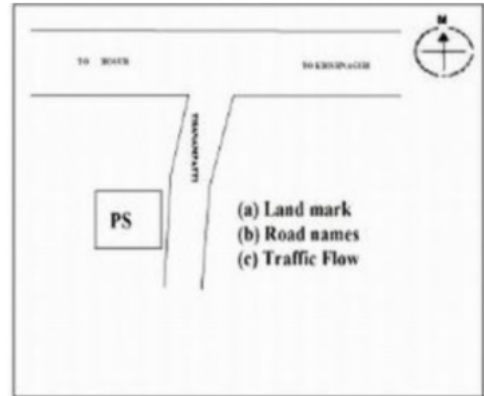

Key MAP View