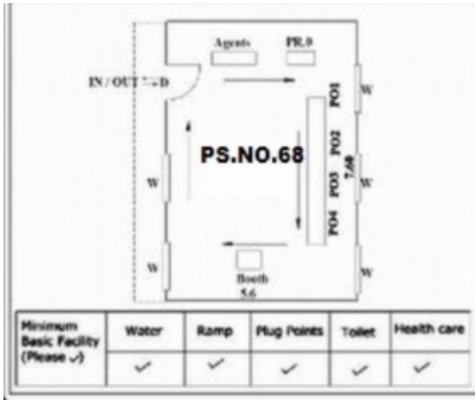

Google Map View

Polling Station Building Front View

Polling Station Front View

Cad View

Key MAP View

1 பெயர் : ரவி தந்தை பெயர்: செவத்தான் வீட்டு எண் : 1/302ஏ வயது : 48 பாலினம் : ஆண் Photo is available	AXL2441632	2 பெயர் : சந்திரா கணவர் பெயர்: ரவி வீட்டு எண் : 1/302ஏ வயது : 43 பாலினம் : பெண் Photo is available	AXL2451631	3 பெயர் : சந்திரசேகர் தந்தை பெயர்: குணசேகர் வீட்டு எண் : 1/289 வயது : 25 பாலினம் : ஆண் Photo is available	AXL2451623
4 பெயர் : பார்த்திபன் தந்தை பெயர்: சிகாமணி வீட்டு எண் : 2/664 வயது : 25 பாலினம் : ஆண் Photo is available	AXL2441590	5 பெயர் : எஸ் ஜீ சாகர் தந்தை பெயர்: சாகர் வீட்டு எண் : 1/166எ-5 வயது : 22 பாலினம் : ஆண் Photo is available	AXL2843027	6 பெயர் : பென்சிர சாகர் தந்தை பெயர்: சாகர் டி வீட்டு எண் : 1/166எ-5 வயது : 19 பாலினம் : பெண் Photo is available	AXL2909562
7 பெயர் : அமாசி தந்தை பெயர்: முனியப்பன் வீட்டு எண் : 1/301 வயது : 55 பாலினம் : ஆண் Photo is available	AXL2451813	8 பெயர் : திருநர் மு தந்தை பெயர்: முனியப்பன் வீட்டு எண் : 1/306 ஏ வயது : 23 பாலினம் : ஆண் Photo is available	AXL2838308	9 பெயர் : சத்யா தந்தை பெயர்: சின்னசாமி வீட்டு எண் : 1/861 வயது : 24 பாலினம் : பெண் Photo is available	AXL2476604
10 பெயர் : தமிழரசன் தந்தை பெயர்: வெங்கடசாமி வீட்டு எண் : 2/7 வயது : 26 பாலினம் : ஆண் Photo is available	AXL1712819	11 பெயர் : யுவராஜ் ராதாக்ரிஷ்ணன் தந்தை பெயர்: ராதா கிருஷ்ணன் கிருஷ்ணன் வீட்டு எண் : 2/12 வயது : 20 பாலினம் : ஆண் Photo is available	AXL2786101	12 பெயர் : சதீஷ்குமார் மூ தந்தை பெயர்: முனிராஜ் வீட்டு எண் : 2/13 வயது : 24 பாலினம் : ஆண் Photo is available	AXL2934933
13 பெயர் : சியாமளா கணவர் பெயர்: சதீஷ்குமார் வீட்டு எண் : 2/13 வயது : 22 பாலினம் : பெண் Photo is available	AXL2701522	14 பெயர் : அருணா கணவர் பெயர்: முருகன் வீட்டு எண் : 2/14 வயது : 35 பாலினம் : பெண் Photo is available	AXL1712868	15 பெயர் : சித்ரா கணவர் பெயர்: சிவக்குமார் வீட்டு எண் : 2/15 வயது : 39 பாலினம் : பெண் Photo is available	AXL2476596
16 பெயர் : பன்னீர் செல்வம் தந்தை பெயர்: குமரேசன் வீட்டு எண் : 2/31 வயது : 22 பாலினம் : ஆண் Photo is available	AXL2849537	17 பெயர் : ரத்தினவேல் தந்தை பெயர்: பழனி வீட்டு எண் : 2/32 வயது : 23 பாலினம் : ஆண் Photo is available	AXL2704666	18 பெயர் : சூர்யா தந்தை பெயர்: மணி வீட்டு எண் : 2/33 வயது : 28 பாலினம் : ஆண் Photo is available	AXL2547941
19 பெயர் : சத்யா கணவர் பெயர்: ராகவன் வீட்டு எண் : 2/38 வயது : 26 பாலினம் : பெண் Photo is available	AXL2601896	20 பெயர் : சினேகா தந்தை பெயர்: சிவலிங்கம் வீட்டு எண் : 2/45 ஏ வயது : 20 பாலினம் : பெண் Photo is available	AXL2850451	21 பெயர் : கோவிந்தா ராஜ் தந்தை பெயர்: கிருஷ்ணன் வீட்டு எண் : 2/46 வயது : 23 பாலினம் : ஆண் Photo is available	AXL2591758
22 பெயர் : பிரியா தந்தை பெயர்: முருகன் வீட்டு எண் : 2/52 வயது : 36 பாலினம் : பெண் Photo is available	AXL0734939	23 பெயர் : சிவராணி தந்தை பெயர்: கோவிந்தராஜ் வீட்டு எண் : 2/59 வயது : 23 பாலினம் : பெண் Photo is available	AXL2686723	24 பெயர் : சிவகுமார் கோ தந்தை பெயர்: கோவிந்தராஜ் வீட்டு எண் : 2/59 வயது : 21 பாலினம் : ஆண் Photo is available	AXL2777159
25 பெயர் : பிரியா கணவர் பெயர்: கிருஷ்ணமூர்த்தி வீட்டு எண் : 2/62 ஏ வயது : 24 பாலினம் : பெண் Photo is available	AXL2876902	26 பெயர் : தனலட்சுமி கணவர் பெயர்: அன்பு வீட்டு எண் : 2/74 ஏ1 வயது : 20 பாலினம் : பெண் Photo is available	AXL2838357	27 பெயர் : பிரசாந்த் தந்தை பெயர்: மாதையன் வீட்டு எண் : 2/78 வயது : 24 பாலினம் : ஆண் Photo is available	AXL2943728
28 பெயர் : கருணாகரன் தந்தை பெயர்: வெங்கடம்மாள் வீட்டு எண் : 2/85 வயது : 28 பாலினம் : ஆண் Photo is available	AXL1712850	29 பெயர் : வசந்தகுமார் தந்தை பெயர்: ராகவன் வீட்டு எண் : 2/86 வயது : 27 பாலினம் : ஆண் Photo is available	AXL1712843	30 பெயர் : விஷ்வ குமார் ரா தந்தை பெயர்: ராகவன் வீட்டு எண் : 2/87 வயது : 22 பாலினம் : ஆண் Photo is available	AXL2828606