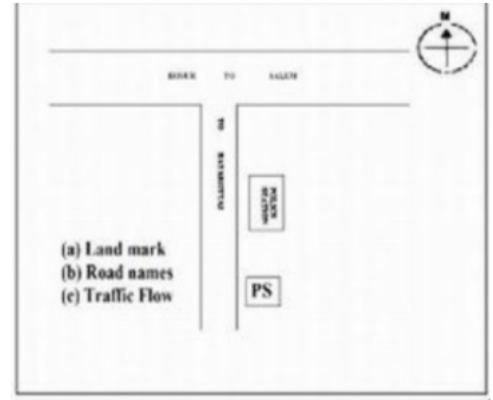

Cad View

Key MAP View