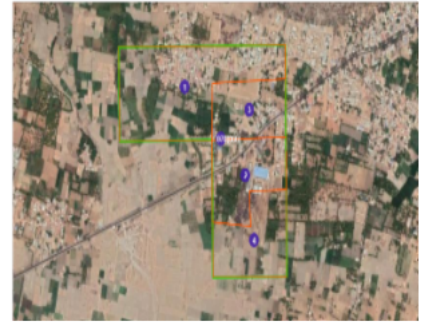

**3. வாக்குச் சாவடியின் விவரங்கள்**

<p><b>வாக்குச் சாவடியின் எண் மற்றும் பெயர் :</b></p> <p>79 - ஊராட்சி ஒன்றிய நடுநிலைப்பள்ளி பெத்ததாளப்பள்ளி 635 001, வடக்கு பார்த்த கிழக்கு பகுதி தாரசு கட்டிடம்</p> <p><b>வாக்குச் சாவடியின் முகவரி :</b></p> <p>ஊராட்சி ஒன்றிய நடுநிலைப்பள்ளி, பெத்ததாளப்பள்ளி, 635 001</p>	<p><b>வாக்குச் சாவடியின் வகைப்பாடு (ஆண்/பெண்/பொது)</b></p> <p><b>துணை வாக்குச் சாவடிகளின் எண்ணிக்கை :</b></p>	<p><b>பொது</b></p> <p style="font-size: 24px;">0</p>
--	---	--

Google Map View

Polling Station Building Front View

Polling Station Front View

Cad View

Key MAP View

சட்டமன்றத் தொகுதியின் எண் மற்றும் பெயர் : 53-கிருஷ்ணகிரி பிரிவு எண் மற்றும் பெயர் 1-பெத்தாளாப்பள்ளி(வ.கி)மற்றும்(ஊ), காமராஜ்நகர் வார்டு-2