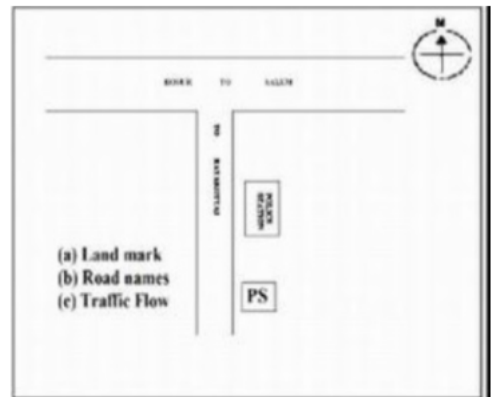

Cad View

Key MAP View