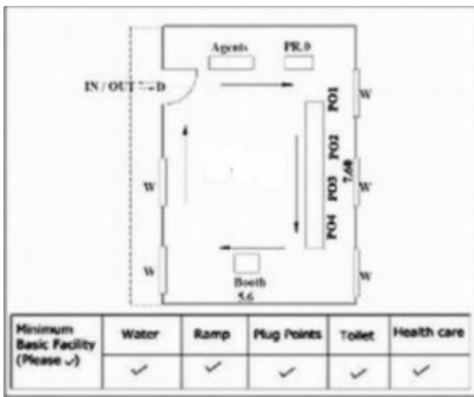

Google Map View

Polling Station Building Front View

Polling Station Front View

Cad View

Key MAP View

1 பெயர் : இளவரசன் தந்தை பெயர்: தேவேந்திரன் வீட்டு எண் : 1 வயது : 39 பாலினம் : ஆண் Photo is available	AXL1264019	2 பெயர் : அம்சா கணவர் பெயர்: இளவரசன் வீட்டு எண் : 1 வயது : 34 பாலினம் : பெண் Photo is available	AXL1264027	3 பெயர் : செண்பகவள்ளி கணவர் பெயர்: சரவணன் வீட்டு எண் : 1 வயது : 34 பாலினம் : பெண் Photo is available	AXL1264001
4 பெயர் : பூஞ்சோலை கணவர் பெயர்: சக்திவேல் வீட்டு எண் : 2/441 வயது : 30 பாலினம் : பெண் Photo is available	AXL2477081	5 பெயர் : பஹிம்முன்னிகா கணவர் பெயர்: சாபான் வீட்டு எண் : 1-30-6 வயது : 69 பாலினம் : பெண் Photo is available	AXL2007417	6 பெயர் : பிராகாஷ் தந்தை பெயர்: சின்னசாமி வீட்டு எண் : 1-116 வயது : 38 பாலினம் : ஆண் Photo is available	AXL1264506
7 பெயர் : ஹிந்துஜா ஜெ தந்தை பெயர்: ஜெயபால் வீட்டு எண் : 1/753பி வயது : 21 பாலினம் : பெண் Photo is available	AXL2850642	8 பெயர் : ஞானசேகரன் தந்தை பெயர்: ராதா கிருஷ்ணன் வீட்டு எண் : 2 வயது : 67 பாலினம் : ஆண் Photo is available	AXL1598887	9 பெயர் : பாபு தந்தை பெயர்: ஜாகீர் வீட்டு எண் : 2 வயது : 64 பாலினம் : ஆண் Photo is available	AXL1609841
10 பெயர் : நாகேந்திரன் தந்தை பெயர்: ராமதாஸ் வீட்டு எண் : 2 வயது : 62 பாலினம் : பெண் Photo is available	JFM1687623	11 பெயர் : மங்கம்மாள் கணவர் பெயர்: இளையராஜா வீட்டு எண் : 2-17 வயது : 41 பாலினம் : பெண் Photo is available	JFM1677806	12 பெயர் : துளசி கணவர் பெயர்: வேலப்பன் வீட்டு எண் : 2-72 வயது : 42 பாலினம் : பெண் Photo is available	JFM3853207
13 பெயர் : ரத்னகுமார் தந்தை பெயர்: கனகராஜ் வீட்டு எண் : 2-91 வயது : 42 பாலினம் : ஆண் Photo is available	JFM1677848	14 பெயர் : சுந்தரம்மாள் கணவர் பெயர்: தேவராஜ் வீட்டு எண் : 2-100B வயது : 59 பாலினம் : பெண் Photo is available	AXL1264605	15 பெயர் : ராஜேஸ்வரி கணவர் பெயர்: சசிகுமார் வீட்டு எண் : 2-115 வயது : 42 பாலினம் : பெண் Photo is available	JFM3853215
16 பெயர் : தேவிகா கணவர் பெயர்: காளிதாஸ் வீட்டு எண் : 2-116 வயது : 36 பாலினம் : பெண் Photo is available	AXL1264514	17 பெயர் : பெரியண்ணன் எ தந்தை பெயர்: எல்லப்பன் மா வீட்டு எண் : 2/209ஏ7 வயது : 43 பாலினம் : ஆண் Photo is available	AXL2777241	18 பெயர் : சத்தியவாணி கணவர் பெயர்: மாரியப்பன் வீட்டு எண் : 2-277 வயது : 30 பாலினம் : பெண் Photo is available	AXL1598838
19 பெயர் : ஷமினா தந்தை பெயர்: ஜாகிர்பாஷா வீட்டு எண் : 2-280A வயது : 50 பாலினம் : பெண் Photo is available	JFM1677517	20 பெயர் : ஜாகிர்பாஷா தந்தை பெயர்: அப்துல்ரஹீம் வீட்டு எண் : 2-280B வயது : 54 பாலினம் : ஆண் Photo is available	JFM1677509	21 பெயர் : தனம் கணவர் பெயர்: கோவிந்தன் வீட்டு எண் : 2-283 வயது : 54 பாலினம் : பெண் Photo is available	AXL2007425
22 பெயர் : செல்வி கணவர் பெயர்: செந்தில் வீட்டு எண் : 2-322 வயது : 47 பாலினம் : பெண் Photo is available	AXL1264555	23 பெயர் : சந்தோஷ் குமார் தந்தை பெயர்: செந்தில் வீட்டு எண் : 2-322 வயது : 30 பாலினம் : ஆண் Photo is available	AXL1264571	24 பெயர் : சரவணன் தந்தை பெயர்: பொன்னுசாமி வீட்டு எண் : 2-360 வயது : 44 பாலினம் : ஆண் Photo is available	AXL1264563
25 பெயர் : நந்தகுமார் தந்தை பெயர்: பலராமன் வீட்டு எண் : 2-375 வயது : 30 பாலினம் : ஆண் Photo is available	AXL1598879	26 பெயர் : பவித்ரா தந்தை பெயர்: பலராமன் வீட்டு எண் : 2-375 வயது : 29 பாலினம் : பெண் Photo is available	AXL1598861	27 பெயர் : சுரேஸ் தந்தை பெயர்: ராமன் வீட்டு எண் : 2-396 வயது : 49 பாலினம் : ஆண் Photo is available	JFM3894706
28 பெயர் : வினோத்குமார் தந்தை பெயர்: ரவி வீட்டு எண் : 2-400A வயது : 41 பாலினம் : ஆண் Photo is available	JFM1677475	29 பெயர் : சுப்பிரமணி தந்தை பெயர்: சின்னபையன் வீட்டு எண் : 2-403A வயது : 77 பாலினம் : ஆண் Photo is available	JFM3853249	30 பெயர் : லதா கணவர் பெயர்: சீனிவாசன் வீட்டு எண் : 2-404 வயது : 47 பாலினம் : பெண் Photo is available	JFM1677285