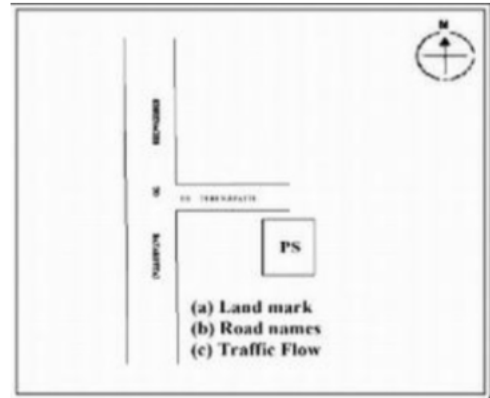

Cad View

Key MAP View