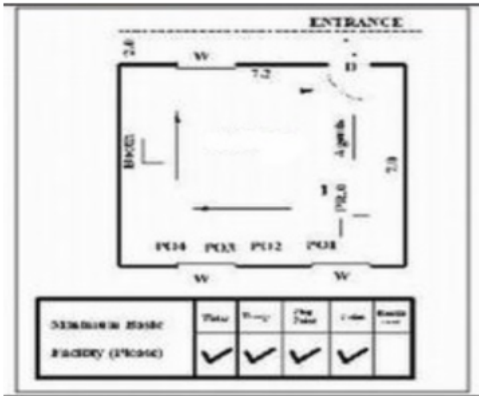

Google Map View

Polling Station Building Front View

Polling Station Front View

Cad View

Key MAP View

1 பெயர் : கோகுல் தந்தை பெயர்: மாது வீட்டு எண் : 1/12 வயது : 20 பாலினம் : ஆண் Photo is available	AXL2897049	2 பெயர் : முத்துகுமார் தந்தை பெயர்: முத்துசாமி வீட்டு எண் : 1-59 வயது : 34 பாலினம் : ஆண் Photo is available	AXL0849331	3 பெயர் : வினோத் தந்தை பெயர்: பெருமாள் வீட்டு எண் : 1-146 வயது : 33 பாலினம் : ஆண் Photo is available	AXL1125830
4 பெயர் : சந்திரா கணவர் பெயர்: கோவிந்தசாமி வீட்டு எண் : 2-2 வயது : 39 பாலினம் : பெண் Photo is available	AXL0609941	5 பெயர் : முருகன் தந்தை பெயர்: தீர்த்தகிரி வீட்டு எண் : 2-2A வயது : 61 பாலினம் : ஆண் Photo is available	AXL1982552	6 பெயர் : சாந்தி கணவர் பெயர்: முருகன் வீட்டு எண் : 2-2A வயது : 50 பாலினம் : பெண் Photo is available	AXL1982560
7 பெயர் : கோவிந்தசாமி தந்தை பெயர்: தீர்த்தகிரி வீட்டு எண் : 2-2A வயது : 43 பாலினம் : ஆண் Photo is available	JFM2165124	8 பெயர் : முனிராஜ் தந்தை பெயர்: தீர்த்தகிரி வீட்டு எண் : 2-3 வயது : 61 பாலினம் : ஆண் Photo is available	JFM3730769	9 பெயர் : சுப்பிரமணி தந்தை பெயர்: துரைசாமி வீட்டு எண் : 2-4 வயது : 39 பாலினம் : ஆண் Photo is available	AXL0986513
10 பெயர் : காளியம்மாள் கணவர் பெயர்: பெரியசாமி வீட்டு எண் : 2-5 வயது : 60 பாலினம் : பெண் Photo is available	AXL1982594	11 பெயர் : சென்னம்மாள் கணவர் பெயர்: இராஜி வீட்டு எண் : 2-6 வயது : 60 பாலினம் : பெண் Photo is available	AXL1982610	12 பெயர் : இராஜி தந்தை பெயர்: திருப்பதி வீட்டு எண் : 2/6 வயது : 52 பாலினம் : ஆண் Photo is available	AXL1982602
13 பெயர் : ரவி தந்தை பெயர்: ராஜி வீட்டு எண் : 2-6 வயது : 36 பாலினம் : ஆண் Photo is available	AXL0986018	14 பெயர் : சத்யா கணவர் பெயர்: ரவி வீட்டு எண் : 2-6 வயது : 33 பாலினம் : பெண் Photo is available	AXL0986026	15 பெயர் : ராஜேந்திரன் தந்தை பெயர்: ராஜி வீட்டு எண் : 2/6B வயது : 32 பாலினம் : ஆண் Photo is available	AXL0986000
16 பெயர் : துரைசாமி தந்தை பெயர்: திருப்பதி வீட்டு எண் : 2-7 வயது : 66 பாலினம் : ஆண் Photo is available	AXL1982628	17 பெயர் : முத்தம்மாள் கணவர் பெயர்: துரைசாமி வீட்டு எண் : 2-7 வயது : 60 பாலினம் : பெண் Photo is available	AXL1982636	18 பெயர் : சிந்து கணவர் பெயர்: ராமன் வீட்டு எண் : 2/7 வயது : 25 பாலினம் : பெண் Photo is available	AXL2544955
19 பெயர் : சென்னப்பன் தந்தை பெயர்: முனுசாமி வீட்டு எண் : 2-8 வயது : 38 பாலினம் : ஆண் Photo is available	AXL0986034	20 பெயர் : நந்தினி கணவர் பெயர்: கார்த்திக் வீட்டு எண் : 2/8 வயது : 24 பாலினம் : பெண் Photo is available	AXL2698959	21 பெயர் : ராகவன் தந்தை பெயர்: பேயப்பன் வீட்டு எண் : 2-9 வயது : 67 பாலினம் : ஆண் Photo is available	AXL1982669
22 பெயர் : முனியம்மாள் கணவர் பெயர்: ராகவன் வீட்டு எண் : 2-9 வயது : 62 பாலினம் : பெண் Photo is available	AXL1982677	23 பெயர் : வைரம்மாள் கணவர் பெயர்: சென்னப்பன் வீட்டு எண் : 2-9 வயது : 39 பாலினம் : பெண் Photo is available	JFM3931011	24 பெயர் : சென்னப்பன் தந்தை பெயர்: ராகவன் வீட்டு எண் : 2-9 வயது : 39 பாலினம் : ஆண் Photo is available	JFM3931029
25 பெயர் : தங்கவேல் தந்தை பெயர்: தும்மப்பன் வீட்டு எண் : 2-10 வயது : 56 பாலினம் : ஆண் Photo is available	AXL1982685	26 பெயர் : முத்தம்மாள் கணவர் பெயர்: தங்கவேல் வீட்டு எண் : 2-10 வயது : 54 பாலினம் : பெண் Photo is available	AXL1982693	27 பெயர் : சென்னப்பன் தந்தை பெயர்: தங்கவேல் வீட்டு எண் : 2-10 வயது : 41 பாலினம் : ஆண் Photo is available	AXL0610030
28 பெயர் : சத்தியவேணி கணவர் பெயர்: சென்னப்பன் வீட்டு எண் : 2/10ஏ வயது : 26 பாலினம் : பெண் Photo is available	AXL2723914	29 பெயர் : கணபதி தந்தை பெயர்: தும்மப்பன் வீட்டு எண் : 2-11 வயது : 58 பாலினம் : ஆண் Photo is available	AXL1982701	30 பெயர் : முனியம்மாள் கணவர் பெயர்: கணபதி வீட்டு எண் : 2-11 வயது : 55 பாலினம் : பெண் Photo is available	JFM1069046