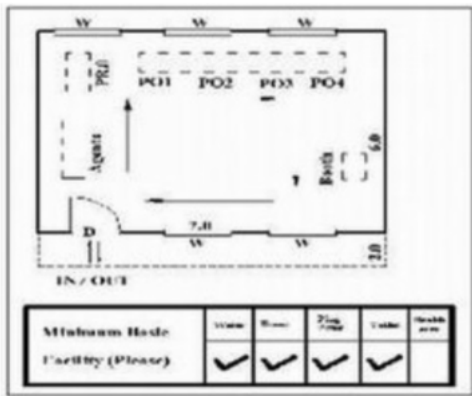

Google Map View

Polling Station Building Front View

Polling Station Front View

Cad View

Key MAP View

1 பெயர் : ராஜா தந்தை பெயர்: வேடியப்பன் வீட்டு எண் : 1-1 வயது : 47 பாலினம் : ஆண்	JFM2172856 Photo is available	2 பெயர் : அம்பிகா கணவர் பெயர்: ராஜா வீட்டு எண் : 1-1 வயது : 44 பாலினம் : பெண்	JFM2172872 Photo is available	3 பெயர் : எல்லமமாள் கணவர் பெயர்: மாரியப்பன் வீட்டு எண் : 1-4 வயது : 84 பாலினம் : பெண்	AXL2005122 Photo is available
4 பெயர் : வேட்டராயன் தந்தை பெயர்: சின்னையன் வீட்டு எண் : 1-5 வயது : 81 பாலினம் : ஆண்	JFM1071679 Photo is available	5 பெயர் : இராஜம்மாள் கணவர் பெயர்: வேட்டராயன் வீட்டு எண் : 1-5 வயது : 77 பாலினம் : பெண்	AXL2005130 Photo is available	6 பெயர் : படவட்டாள் கணவர் பெயர்: வேட்டராயன் வீட்டு எண் : 1-5 வயது : 52 பாலினம் : பெண்	JFM1071117 Photo is available
7 பெயர் : வேடியப்பன் தந்தை பெயர்: வேட்டராயன் வீட்டு எண் : 1-6 வயது : 49 பாலினம் : ஆண்	JFM1332543 Photo is available	8 பெயர் : மஞ்சளா கணவர் பெயர்: வேடியப்பன் வீட்டு எண் : 1-6 வயது : 42 பாலினம் : பெண்	JFM2168110 Photo is available	9 பெயர் : குட்டியம்மாள் கணவர் பெயர்: வேட்டராயன் வீட்டு எண் : 1-7 வயது : 79 பாலினம் : பெண்	AXL2005148 Photo is available
# 10 பெயர் : வேட்டராயன் வேட்டராயன் தந்தை பெயர்: வேட்டராயன் வீட்டு எண் : 1-7 வயது : 56 பாலினம் : ஆண்	JFM1069327 Photo is available	11 பெயர் : மங்கா கணவர் பெயர்: வேட்டராயன் வீட்டு எண் : 1-7 வயது : 42 பாலினம் : பெண்	JFM2172054 Photo is available	12 பெயர் : கரிராமன் தந்தை பெயர்: வேட்டராயன் வீட்டு எண் : 1-8 வயது : 57 பாலினம் : ஆண்	JFM1071497 Photo is available
13 பெயர் : சுந்தரா கணவர் பெயர்: கரிராமன் வீட்டு எண் : 1-8 வயது : 55 பாலினம் : பெண்	JFM1071216 Photo is available	14 பெயர் : கரிராமன் தந்தை பெயர்: வேட்டை ஆட்டுக்கார வேடியப்பன் வீட்டு எண் : 1-9 வயது : 68 பாலினம் : ஆண்	JFM1069350 Photo is available	15 பெயர் : சாவித்திரி கணவர் பெயர்: கரிராமன் வீட்டு எண் : 1-9 வயது : 63 பாலினம் : பெண்	JFM1071166 Photo is available
16 பெயர் : சிவக்குமார் தந்தை பெயர்: கரிராமன் வீட்டு எண் : 1/9 வயது : 33 பாலினம் : ஆண்	AXL0987024 Photo is available	17 பெயர் : ஸ்ரீதேவி கணவர் பெயர்: படவட்டாள் வீட்டு எண் : 1/9 வயது : 29 பாலினம் : பெண்	AXL1815489 Photo is available	18 பெயர் : நிதியவண்ணிலா கணவர் பெயர்: சிவகுமார் வீட்டு எண் : 1/9 வயது : 23 பாலினம் : பெண்	AXL2903490 Photo is available
19 பெயர் : வேடியப்பன் தந்தை பெயர்: வேட்டை ஆட்டுக்கார வேடியப்பன் வீட்டு எண் : 1-10 வயது : 61 பாலினம் : ஆண்	JFM1068501 Photo is available	20 பெயர் : செல்வி கணவர் பெயர்: வேடியப்பன் வீட்டு எண் : 1-10 வயது : 56 பாலினம் : பெண்	AXL2005155 Photo is available	21 பெயர் : லட்சுமி கணவர் பெயர்: வேடியப்பன் வீட்டு எண் : 1-11 வயது : 73 பாலினம் : பெண்	JFM1069079 Photo is available
22 பெயர் : மோ சூர்யா பிரகாஷ் தந்தை பெயர்: மோகன்ராஜ் வீட்டு எண் : 1/11 வயது : 21 பாலினம் : ஆண்	AXL2774594 Photo is available	23 பெயர் : மோகன்ராஜ் தந்தை பெயர்: வேடியப்பன் வீட்டு எண் : 1-12 வயது : 51 பாலினம் : ஆண்	AXL0897017 Photo is available	24 பெயர் : கஸ்தூரி கணவர் பெயர்: மோகன்ராஜ் வீட்டு எண் : 1-12 வயது : 41 பாலினம் : பெண்	JFM2415446 Photo is available
25 பெயர் : இலட்சுமணன் தந்தை பெயர்: ராமசாமி வீட்டு எண் : 1-13 வயது : 66 பாலினம் : ஆண்	JFM2267292 Photo is available	26 பெயர் : கல்பனா கணவர் பெயர்: ராமன் வீட்டு எண் : 1-14 வயது : 58 பாலினம் : பெண்	JFM1332337 Photo is available	27 பெயர் : முருகம்மாள் கணவர் பெயர்: கோவிந்தன் வீட்டு எண் : 1-15 வயது : 54 பாலினம் : பெண்	JFM2172195 Photo is available
28 பெயர் : சின்னத்தம்பி தந்தை பெயர்: தாண்டவன் வீட்டு எண் : 1-18 வயது : 73 பாலினம் : ஆண்	JFM1068824 Photo is available	29 பெயர் : முனியம்மாள் கணவர் பெயர்: சின்னத்தம்பி வீட்டு எண் : 1-18 வயது : 63 பாலினம் : பெண்	JFM2171593 Photo is available	30 பெயர் : வெங்கடசாமி தந்தை பெயர்: முனியப்பன் வீட்டு எண் : 1-19 வயது : 81 பாலினம் : ஆண்	AXL2005163 Photo is available