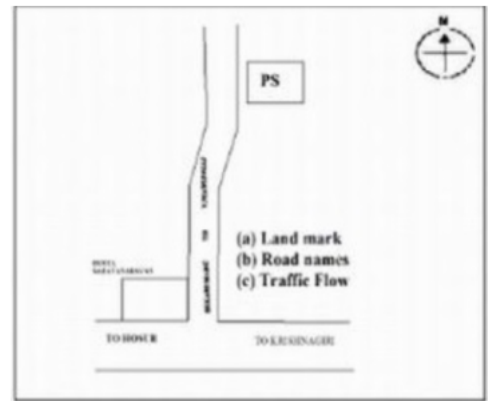

Cad View

Key MAP View