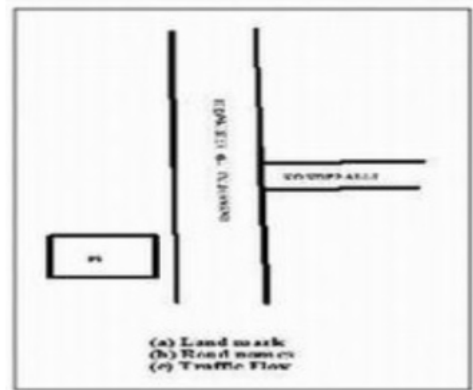

Cad View

Key MAP View