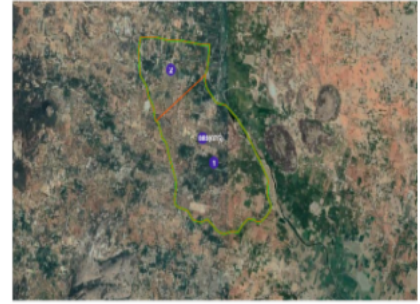

Google Map View

Polling Station Building Front View

Polling Station Front View

Cad View

Key MAP View

சட்டமன்றத் தொகுதியின் எண் மற்றும் பெயர் : 53-கிருஷ்ணகிரி பிரிவு எண் மற்றும் பெயர் 1-கங்கலேரி(வ.கி) மற்றும்(உ), மாதேப்பட்டி வார்டு-2