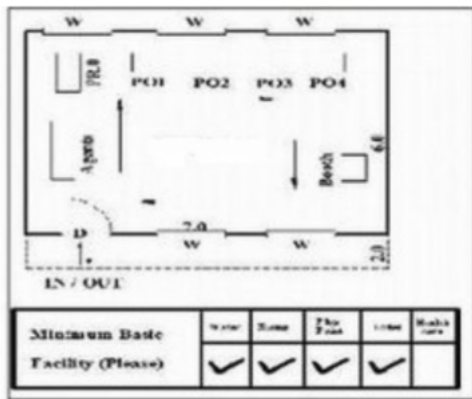

Google Map View

Polling Station Building Front View

Polling Station Front View

Cad View

Key MAP View

சட்டமன்றத் தொகுதியின் எண் மற்றும் பெயர் : 53-கிருஷ்ணகிரி பிரிவு எண் மற்றும் பெயர் 1-கங்கலேரி(வ.கி) மற்றும்(உ), மாதேப்பட்டி வார்டு-2