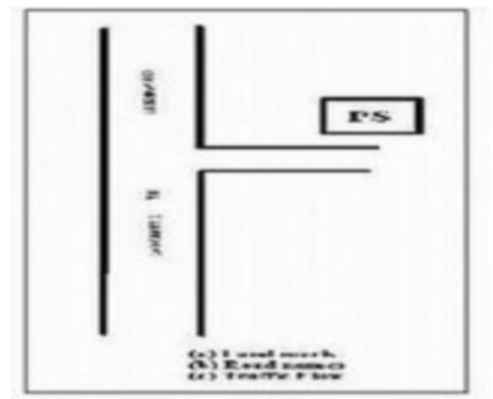

Google Map View

Polling Station Building Front View

Polling Station Front View

Cad View

Key MAP View

சட்டமன்றத் தொகுதியின் எண் மற்றும் பெயர் : 53-கிருஷ்ணகிரி பிரிவு எண் மற்றும் பெயர் 1-கங்கலேரி(வ.கி) மற்றும்(உ), மாதேப்பட்டி வார்டு-2