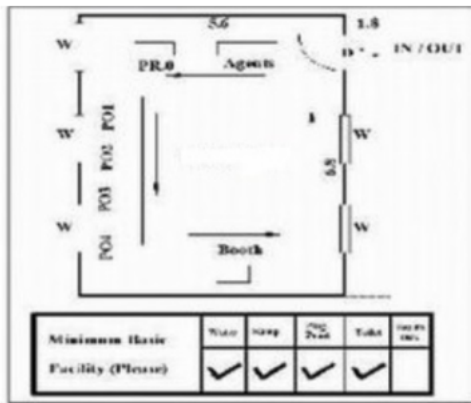

Google Map View

Polling Station Building Front View

Polling Station Front View

Cad View

Key MAP View

சட்டமன்றத் தொகுதியின் எண் மற்றும் பெயர் : 53-கிருஷ்ணகிரி பிரிவு எண் மற்றும் பெயர் 1-கூளியம் (வ.கி) செம்படமுத்தூர் (ஊ), செம்படமுத்தூர் கீழ்விதி வார்டு-1