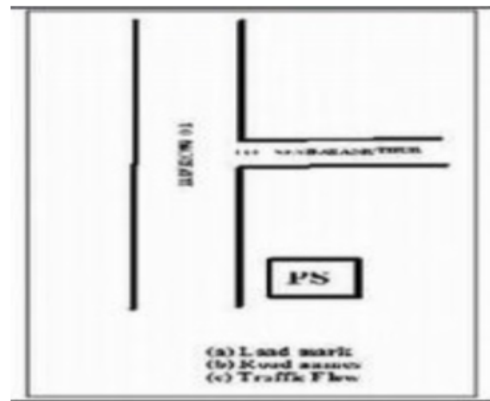

Google Map View

Polling Station Building Front View

Polling Station Front View

Cad View

Key MAP View

சட்டமன்றத் தொகுதியின் எண் மற்றும் பெயர் : 53-கிருஷ்ணகிரி பிரிவு எண் மற்றும் பெயர் 1-கூளியம் (வ.கி) செம்படமுத்தூர் (ஊ), மோட்டுர் வார்டு 2