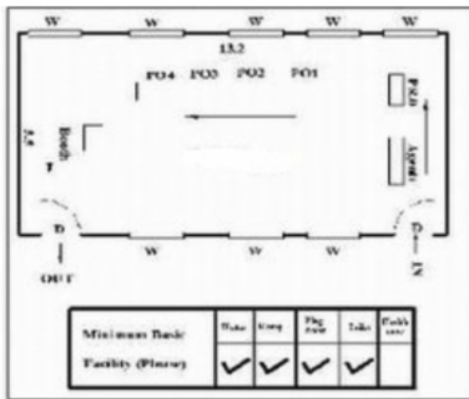

Google Map View

Polling Station Building Front View

Polling Station Front View

Cad View

Key MAP View

1 பெயர் : வளர்மதி கணவர் பெயர்: ரமேஷ் வீட்டு எண் : 1 வயது : 24 பாலினம் : பெண் Photo is available	AXL2581635	2 பெயர் : நந்தினி தந்தை பெயர்: கோவிந்தன் வீட்டு எண் : 1/15 வயது : 24 பாலினம் : பெண் Photo is available	WYG2353225	3 பெயர் : சூர்யா தந்தை பெயர்: அழகேசன் வீட்டு எண் : 1/24 வயது : 23 பாலினம் : ஆண் Photo is available	AXL2634574
4 பெயர் : சிவகாமி கணவர் பெயர்: பொன்முடி வீட்டு எண் : 1/153 D வயது : 30 பாலினம் : பெண் Photo is available	AXL1774074	5 பெயர் : நாகுமணி கணவர் பெயர்: திம்மராசன் வீட்டு எண் : 1A வயது : 53 பாலினம் : பெண் Photo is available	JFM4157475	6 பெயர் : வரதராஜி தந்தை பெயர்: ராமன் வீட்டு எண் : 1A வயது : 48 பாலினம் : ஆண் Photo is available	JFM4157491
7 பெயர் : காமராஜ் தந்தை பெயர்: எல்லப்பன் வீட்டு எண் : 1A வயது : 43 பாலினம் : ஆண் Photo is available	JFM4157434	8 பெயர் : சத்யா கணவர் பெயர்: சிவகுமார் வீட்டு எண் : 2/30 வயது : 26 பாலினம் : பெண் Photo is available	AXL2565208	9 பெயர் : ரோஜா கணவர் பெயர்: சுரேஷ் வீட்டு எண் : 2/76ஏ வயது : 26 பாலினம் : பெண் Photo is available	AXL2581577
10 பெயர் : முத்துலட்சுமி கணவர் பெயர்: ரமேஷ் வீட்டு எண் : 2/76 வயது : 22 பாலினம் : பெண் Photo is available	AXL2823318	11 பெயர் : பெரியசாமி தந்தை பெயர்: கோபால் வீட்டு எண் : 2-132 வயது : 41 பாலினம் : ஆண் Photo is available	JFM4157426	12 பெயர் : ராணி கணவர் பெயர்: சின்னராஜ் வீட்டு எண் : 2-181 வயது : 48 பாலினம் : பெண் Photo is available	AXL1270032
13 பெயர் : சபாஷ் ராஜப்பன் தந்தை பெயர்: ராஜப்பன் வீட்டு எண் : 2 / 186 வயது : 29 பாலினம் : ஆண் Photo is available	AXL1774934	14 பெயர் : ஸ்ரீபிரியா கணவர் பெயர்: சண்முகம் வீட்டு எண் : 2/204 வயது : 23 பாலினம் : பெண் Photo is available	AXL2581619	15 பெயர் : கோவிந்தசாமி தந்தை பெயர்: திம்மராயன் வீட்டு எண் : 2-213 வயது : 35 பாலினம் : ஆண் Photo is available	AXL0851246
16 பெயர் : மாலாஸ்ரீ சே கணவர் பெயர்: மணி சி வீட்டு எண் : 2/216 வயது : 24 பாலினம் : பெண் Photo is available	AXL2845311	17 பெயர் : அருண் பிரகாஷ் தந்தை பெயர்: எல்லப்பன் வீட்டு எண் : 2/223 வயது : 21 பாலினம் : ஆண் Photo is available	AXL2765584	18 பெயர் : சுகமதி கணவர் பெயர்: சுப்பிரமணி வீட்டு எண் : 2/232 வயது : 30 பாலினம் : பெண் Photo is available	AXL2581692
# 19 பெயர் : ஜகதீஸ்வரன் ல் தந்தை பெயர்: லட்சுமணன் வீட்டு எண் : 2/247 வயது : 26 பாலினம் : ஆண் Photo is available	AXL2634707	20 பெயர் : முனியம்மாள் கணவர் பெயர்: சாமுடி வீட்டு எண் : 3-1 வயது : 63 பாலினம் : பெண் Photo is available	JFM1197235	21 பெயர் : சாம்ராஜ் தந்தை பெயர்: சாமுடி வீட்டு எண் : 3-1 வயது : 42 பாலினம் : ஆண் Photo is available	JFM3790243
22 பெயர் : திருப்பதி தந்தை பெயர்: தானப்பன் வீட்டு எண் : 3-4 வயது : 81 பாலினம் : ஆண் Photo is available	AXL1999168	23 பெயர் : துளசியம்மாள் கணவர் பெயர்: திருப்பதி வீட்டு எண் : 3-4 வயது : 72 பாலினம் : பெண் Photo is available	JFM1196492	24 பெயர் : கோவிந்தராசு தந்தை பெயர்: திருப்பதி வீட்டு எண் : 3-4 வயது : 40 பாலினம் : ஆண் Photo is available	AXL0033563
25 பெயர் : இராமசாமி தந்தை பெயர்: மேஸ்திரிஇராமசாமி வீட்டு எண் : 3-5 வயது : 66 பாலினம் : ஆண் Photo is available	AXL1999176	26 பெயர் : சின்னப்பா கணவர் பெயர்: இராமசாமி வீட்டு எண் : 3-5 வயது : 64 பாலினம் : பெண் Photo is available	AXL1999184	27 பெயர் : நாகலட்சுமி கணவர் பெயர்: ராமசாமி வீட்டு எண் : 3-5 வயது : 50 பாலினம் : பெண் Photo is available	JFM3790250
28 பெயர் : சாந்தமூர்த்தி தந்தை பெயர்: இராமசாமி வீட்டு எண் : 3-05 வயது : 30 பாலினம் : ஆண் Photo is available	AXL1269380	29 பெயர் : ஜெயந்தி கணவர் பெயர்: சாந்தமூர்த்தி வீட்டு எண் : 3/05 வயது : 23 பாலினம் : பெண் Photo is available	AXL2785061	30 பெயர் : கோவிந்தசாமி தந்தை பெயர்: ராமசாமி வீட்டு எண் : 3-7 வயது : 38 பாலினம் : ஆண் Photo is available	AXL0033530