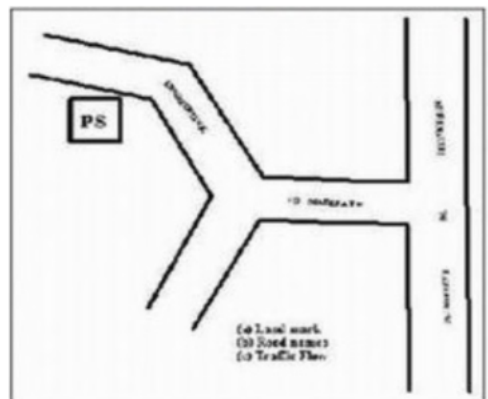

Cad View

Key MAP View