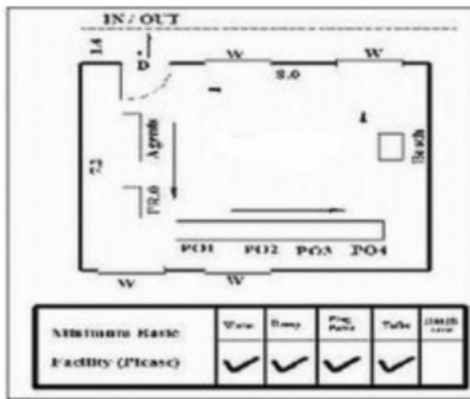

Google Map View

Polling Station Building Front View

Polling Station Front View

Cad View

Key MAP View

1 பெயர் : கிருஷ்ணன் தந்தை பெயர்: லக்ஷ்மணன் வீட்டு எண் : 1-37 வயது : 28 பாலினம் : ஆண்	AXL1597624 Photo is available	2 பெயர் : சங்கர் தந்தை பெயர்: முனியப்பன் வீட்டு எண் : 2-86 வயது : 32 பாலினம் : ஆண்	AXL1161637 Photo is available	3 பெயர் : சண்முகம் தந்தை பெயர்: சின்னபையன் வீட்டு எண் : 2-114 வயது : 40 பாலினம் : ஆண்	AXL1160993 Photo is available
4 பெயர் : வெண்ணிலா சண்முகம் கணவர் பெயர்: சண்முகம் வீட்டு எண் : 2/114 வயது : 28 பாலினம் : பெண்	AXL2955466 Photo is available	5 பெயர் : முருகன் தந்தை பெயர்: திருப்பதி முத்து வீட்டு எண் : 2/122 வயது : 20 பாலினம் : ஆண்	AXL2859569 Photo is available	6 பெயர் : ராஜ்குமார் தந்தை பெயர்: சின்னாரப்பன் வீட்டு எண் : 2-142 வயது : 35 பாலினம் : ஆண்	AXL1161223 Photo is available
7 பெயர் : இலட்சுமி கணவர் பெயர்: சின்னையன் வீட்டு எண் : 2-155 வயது : 32 பாலினம் : பெண்	AXL1161041 Photo is available	8 பெயர் : வல்லரசு முத்தையன் தந்தை பெயர்: முத்தையன் ரமசாமி வீட்டு எண் : 2/160 ஏ வயது : 24 பாலினம் : ஆண்	AXL2535110 Photo is available	9 பெயர் : விஜயலட்சுமி தந்தை பெயர்: கிருஷ்ணன் வீட்டு எண் : 2/162 வயது : 22 பாலினம் : பெண்	AXL2744647 Photo is available
10 பெயர் : ஆஞ்சம்மா பெ கணவர் பெயர்: தனபாலன் வீட்டு எண் : 2/184 ஏ வயது : 42 பாலினம் : பெண்	AXL0851840 Photo is available	11 பெயர் : எல்லம்மாள் கணவர் பெயர்: ஐயப்பன் வீட்டு எண் : 2/243 வயது : 24 பாலினம் : பெண்	AXL2640365 Photo is available	12 பெயர் : சங்கீதா கணவர் பெயர்: லட்சுமணன் வீட்டு எண் : 2/407 வயது : 24 பாலினம் : பெண்	AXL2901445 Photo is available
13 பெயர் : தானப்பன் தந்தை பெயர்: ராமுலு வீட்டு எண் : 3-32 வயது : 44 பாலினம் : ஆண்	AXL0778407 Photo is available	14 பெயர் : ஜெயலட்சுமி கணவர் பெயர்: தானப்பன் வீட்டு எண் : 3-32 வயது : 41 பாலினம் : பெண்	AXL0778415 Photo is available	15 பெயர் : வடிவேல் தந்தை பெயர்: ராமர் வீட்டு எண் : 3-32 வயது : 36 பாலினம் : ஆண்	AXL1269794 Photo is available
16 பெயர் : ஐயப்பன் தந்தை பெயர்: ராஜி வீட்டு எண் : 3-33 வயது : 37 பாலினம் : ஆண்	AXL0851691 Photo is available	17 பெயர் : வல்லரசு தந்தை பெயர்: துரைசாமி வீட்டு எண் : 3/44 வயது : 23 பாலினம் : ஆண்	AXL2602217 Photo is available	18 பெயர் : சுகா கணவர் பெயர்: ராமசாமி வீட்டு எண் : 3-72 வயது : 31 பாலினம் : பெண்	AXL1624030 Photo is available
19 பெயர் : சாம்ராஜ் தந்தை பெயர்: மாதப்பன் வீட்டு எண் : 3-94 வயது : 32 பாலினம் : ஆண்	AXL1127166 Photo is available	20 பெயர் : முத்துராஜ் தந்தை பெயர்: நாசன் வீட்டு எண் : 3-104 வயது : 32 பாலினம் : ஆண்	AXL1161488 Photo is available	21 பெயர் : சுகித்ரா கணவர் பெயர்: முத்துராஜ் வீட்டு எண் : 3/104 வயது : 26 பாலினம் : பெண்	AXL2645760 Photo is available
22 பெயர் : சாம்ராஜ் தந்தை பெயர்: சாமுடி வீட்டு எண் : 3-105 வயது : 33 பாலினம் : ஆண்	AXL1161462 Photo is available	23 பெயர் : சேட்டு தந்தை பெயர்: இராமசாமி வீட்டு எண் : 3-124 வயது : 39 பாலினம் : ஆண்	AXL0851485 Photo is available	24 பெயர் : கோவிந்தராஜ் தந்தை பெயர்: சந்திரன் வீட்டு எண் : 3/151 வயது : 24 பாலினம் : ஆண்	AXL2833846 Photo is available
25 பெயர் : கலைச்செல்வி கணவர் பெயர்: கோவிந்தன் வீட்டு எண் : 3-194 வயது : 29 பாலினம் : பெண்	AXL1597657 Photo is available	26 பெயர் : தருமன் தந்தை பெயர்: பெருமாள் வீட்டு எண் : 3-204 வயது : 28 பாலினம் : ஆண்	AXL1624097 Photo is available	27 பெயர் : மாதேஸ்வரி கணவர் பெயர்: தண்டவம் வீட்டு எண் : 3/204 வயது : 27 பாலினம் : பெண்	AXL2582021 Photo is available
28 பெயர் : ரதி கணவர் பெயர்: வேலு வீட்டு எண் : 3-281 வயது : 42 பாலினம் : பெண்	AXL1161470 Photo is available	29 பெயர் : முருகம்மாள் கணவர் பெயர்: வேலு வீட்டு எண் : 3-298 வயது : 32 பாலினம் : பெண்	AXL1624055 Photo is available	30 பெயர் : ராமசாமி தந்தை பெயர்: சின்னப்பன் வீட்டு எண் : 3/299ஏ வயது : 44 பாலினம் : ஆண்	AXL0616391 Photo is available