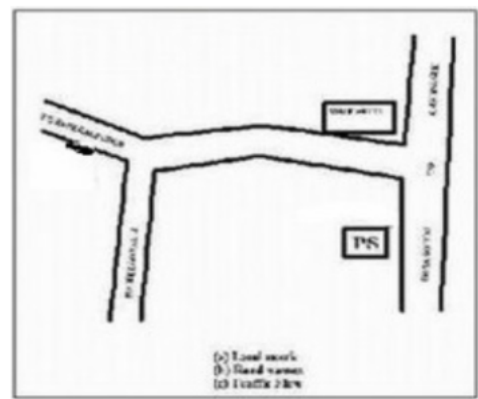

Cad View

Key MAP View