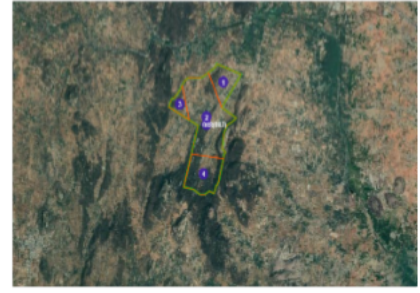

Google Map View

Polling Station Building Front View

Polling Station Front View

Cad View

Key MAP View

சட்டமன்றத் தொகுதியின் எண் மற்றும் பெயர் : 53-கிருஷ்ணகிரி பிரிவு எண் மற்றும் பெயர் 1-பெல்லம்பள்ளி (வ.கி) மற்றும் (உஈ), ஓட்டரஹள்ளி வார்டு-1