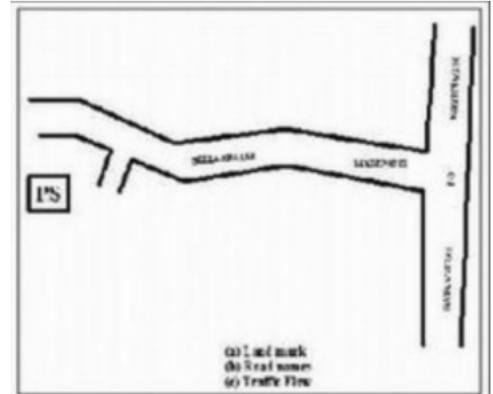

Google Map View

Polling Station Building Front View

Polling Station Front View

Cad View

Key MAP View

சட்டமன்றத் தொகுதியின் எண் மற்றும் பெயர் : 53-கிருஷ்ணகிரி பிரிவு எண் மற்றும் பெயர் 1-பெல்லம்பள்ளி (வ.கி) மற்றும் (உஈ), ஓட்டரஹள்ளி வார்டு-1