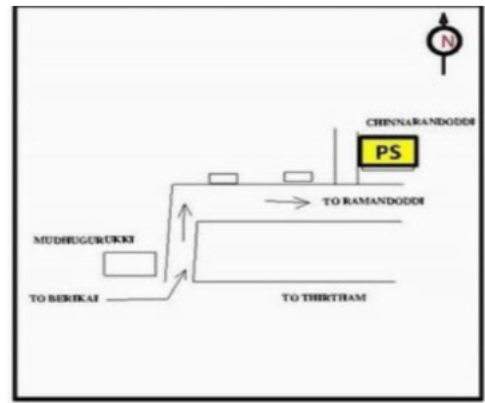

Google Map View

Polling Station Building Front View

Polling Station Front View

Cad View

Key MAP View

1 பெயர் : முனேகவுடு தந்தை பெயர்: ராமப்பா வீட்டு எண் : 1 வயது : 49 பாலினம் : ஆண்	WYG2131761 Photo is available	2 பெயர் : தொட்டிலம்மா கணவர் பெயர்: முனேகவுடு வீட்டு எண் : 1 வயது : 46 பாலினம் : பெண்	FMS1238914 Photo is available	3 பெயர் : சூபா கணவர் பெயர்: ரமேஷ் வீட்டு எண் : 1 வயது : 33 பாலினம் : பெண்	WYG0962290 Photo is available
4 பெயர் : நவீகுமார் தந்தை பெயர்: நாராயணப்பா வீட்டு எண் : 1 வயது : 29 பாலினம் : ஆண்	WYG1179928 Photo is available	5 பெயர் : தீபா கணவர் பெயர்: சிவகுமார் வீட்டு எண் : 1 வயது : 29 பாலினம் : பெண்	WYG1411552 Photo is available	6 பெயர் : கவுசல்யா கணவர் பெயர்: ஸ்ரீதர் வீட்டு எண் : 1 வயது : 27 பாலினம் : பெண்	WYG1493972 Photo is available
7 பெயர் : மணிகண்டா தந்தை பெயர்: மூணிகொளதூ வீட்டு எண் : 1/1 வயது : 27 பாலினம் : ஆண்	WYG2171502 Photo is available	8 பெயர் : விஷ்ணுப்ரஸாத தந்தை பெயர்: மூணிகொளதூ வீட்டு எண் : 1/1 வயது : 25 பாலினம் : ஆண்	WYG2171494 Photo is available	9 பெயர் : வெங்கட்டம்மா கணவர் பெயர்: திப்பேகவுடு வீட்டு எண் : 1-2 வயது : 47 பாலினம் : பெண்	WYG0000034 Photo is available
10 பெயர் : நாகர்ஜூனா தந்தை பெயர்: திப்பேகவுடு வீட்டு எண் : 1-2 வயது : 27 பாலினம் : ஆண்	WYG1411503 Photo is available	11 பெயர் : சூர்யப்பகாஷ் ப தந்தை பெயர்: பாப்பய்யா வீட்டு எண் : 1/2ஏ வயது : 20 பாலினம் : ஆண்	WYG2478766 Photo is available	12 பெயர் : நாகரத்தினம்மா கணவர் பெயர்: பாப்பைய்யா வீட்டு எண் : 1-3 வயது : 59 பாலினம் : பெண்	FMS6120182 Photo is available
13 பெயர் : முனிரத்தினம்மா கணவர் பெயர்: பாப்பைய்யா வீட்டு எண் : 1-3 வயது : 52 பாலினம் : பெண்	FMS6120174 Photo is available	14 பெயர் : சுகன்யா தந்தை பெயர்: முனேகவுடு வீட்டு எண் : 1-5 வயது : 32 பாலினம் : பெண்	WYG1153345 Photo is available	15 பெயர் : சைலஜா கணவர் பெயர்: கிருஷ்ணமூர்த்தி வீட்டு எண் : 1-6A வயது : 43 பாலினம் : பெண்	WYG0962399 Photo is available
16 பெயர் : லக்ஷ்மிநாராயணன் தந்தை பெயர்: ரங்கேகவுடா வீட்டு எண் : 1-8 வயது : 62 பாலினம் : ஆண்	WYG0000026 Photo is available	17 பெயர் : ராமப்பா தந்தை பெயர்: கெம்பண்ணா வீட்டு எண் : 1-8 வயது : 46 பாலினம் : ஆண்	FMS6120190 Photo is available	18 பெயர் : வத்சலா மு தந்தை பெயர்: முனேகவுடு ர வீட்டு எண் : 1/10 வயது : 26 பாலினம் : பெண்	WYG2419570 Photo is available
19 பெயர் : ஆஷாராணி கணவர் பெயர்: ரவி வீட்டு எண் : 1-13 வயது : 33 பாலினம் : பெண்	WYG1153329 Photo is available	20 பெயர் : தருண் ரா தந்தை பெயர்: ராமப்பா வீட்டு எண் : 1/15 வயது : 20 பாலினம் : ஆண்	WYG2547743 Photo is available	21 பெயர் : கிரீஷ் தந்தை பெயர்: ஸ்ரீனிவாஸ் வீட்டு எண் : 1/21 வயது : 24 பாலினம் : ஆண்	WYG2174647 Photo is available
22 பெயர் : நாராயணசாமி தந்தை பெயர்: வட்டெப்பா வீட்டு எண் : 1-22 வயது : 54 பாலினம் : ஆண்	WYG0768283 Photo is available	23 பெயர் : கோபம்மா கணவர் பெயர்: நாராயணசாமி வீட்டு எண் : 1-22 வயது : 53 பாலினம் : பெண்	WYG0769406 Photo is available	24 பெயர் : பாபு தந்தை பெயர்: நாராயணப்பா வீட்டு எண் : 1-22 வயது : 32 பாலினம் : ஆண்	WYG1240803 Photo is available
25 பெயர் : ரகுநாதா தந்தை பெயர்: நாராயணப்பா வீட்டு எண் : 1/22 வயது : 26 பாலினம் : ஆண்	WYG2171700 Photo is available	26 பெயர் : ஹரிஷ் தந்தை பெயர்: நாராயணசுவாமி வீட்டு எண் : 1/22 வயது : 22 பாலினம் : ஆண்	WYG2454130 Photo is available	27 பெயர் : பையம்மா கணவர் பெயர்: நஞ்சுண்டப்பா வீட்டு எண் : 1-23 வயது : 53 பாலினம் : பெண்	WYG0000042 Photo is available
28 பெயர் : மீனா கணவர் பெயர்: திம்மராயப்பா வீட்டு எண் : 1-28 வயது : 32 பாலினம் : பெண்	WYG1153378 Photo is available	29 பெயர் : சிவகுமார் தந்தை பெயர்: நாராயணப்பா வீட்டு எண் : 1-28 வயது : 32 பாலினம் : ஆண்	WYG0768663 Photo is available	30 பெயர் : லக்ஷ்மி தேவி கணவர் பெயர்: கிருஷ்ணமூர்த்தி வீட்டு எண் : 1/29 வயது : 32 பாலினம் : பெண்	WYG2330470 Photo is available