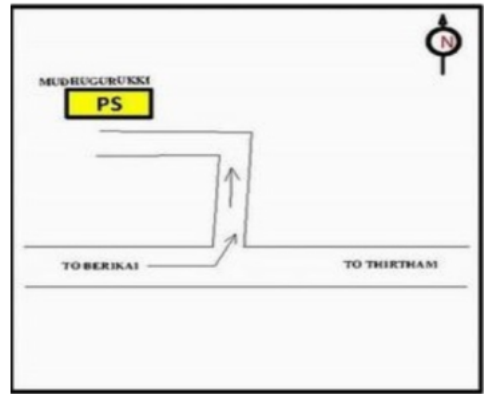

Google Map View

Polling Station Building Front View

Polling Station Front View

Cad View

Key MAP View

சட்டமன்றத் தொகுதியின் எண் மற்றும் பெயர் : 54-வேப்பனஹள்ளி பிரிவு எண் மற்றும் பெயர் 1-நெரிகம் (வ.கி) மற்றும் (ஊ), சொக்காபுரம் வார்டு 5