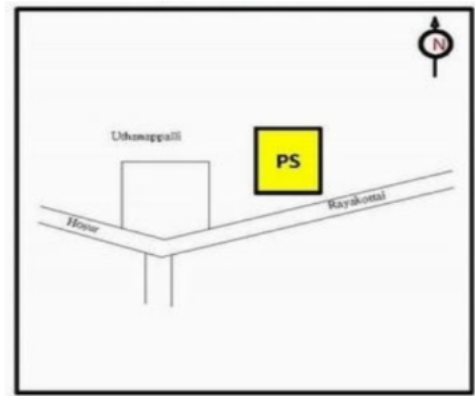

Google Map View

Polling Station Building Front View

Polling Station Front View

Cad View

Key MAP View

1 பெயர் : ராகவேந்திரன் தந்தை பெயர் : தேவராஜ் வீட்டு எண் : 1 வயது : 32 பாலினம் : ஆண் Photo is available	WYG1110766	2 பெயர் : ஜப்பா தாஜ் கணவர் பெயர் : முபாரக் வீட்டு எண் : 1\61 வயது : 32 பாலினம் : பெண் Photo is available	WYG1517184	3 பெயர் : சசிகுமார் தந்தை பெயர் : வெங்கடேஷ் வீட்டு எண் : 1\231 வயது : 25 பாலினம் : ஆண் Photo is available	WYG1517234
4 பெயர் : சதீஷ் குமார் தந்தை பெயர் : வெங்கடாசலபதி வீட்டு எண் : 1\275 வயது : 26 பாலினம் : ஆண் Photo is available	WYG1517267	5 பெயர் : பாக்கியலட்சுமி கணவர் பெயர் : மாதேவ் வீட்டு எண் : 1/339-1 வயது : 39 பாலினம் : பெண் Photo is available	WYG0828905	6 பெயர் : ரம்மியா இ கணவர் பெயர் : நவீன் குமார் ஷா வீட்டு எண் : 1/349 வயது : 32 பாலினம் : பெண் Photo is available	WYG2339398
7 பெயர் : அபூர்வா தந்தை பெயர் : விஜய் வீட்டு எண் : 2/47 வயது : 27 பாலினம் : ஆண் Photo is available	WYG1486083	8 பெயர் : பசப்பன் தந்தை பெயர் : ராஜப்பா வீட்டு எண் : 2-103 வயது : 32 பாலினம் : ஆண் Photo is available	WYG0826321	9 பெயர் : சாந்தம்மா கணவர் பெயர் : வெங்கடேசப்பா வீட்டு எண் : 2-294 வயது : 63 பாலினம் : பெண் Photo is available	WYG1716513
10 பெயர் : அபஸநா கணவர் பெயர் : லாடேஃப் வீட்டு எண் : 2\321 வயது : 28 பாலினம் : பெண் Photo is available	WYG1517200	11 பெயர் : சஞ்ஜீவப்பா தந்தை பெயர் : முனியப்பா வீட்டு எண் : 2-385 வயது : 62 பாலினம் : ஆண் Photo is available	WYG1716521	12 பெயர் : கிருஷ்ணம்மா கணவர் பெயர் : சஞ்ஜீவப்பா வீட்டு எண் : 2-385 வயது : 53 பாலினம் : பெண் Photo is available	WYG1716539
13 பெயர் : முனுவெங்கடப்பா தந்தை பெயர் : சஞ்ஜீவப்பா வீட்டு எண் : 2-385 வயது : 32 பாலினம் : ஆண் Photo is available	WYG1245521	14 பெயர் : திருமலேஷ் தந்தை பெயர் : ராமப்பா வீட்டு எண் : 2-385 வயது : 28 பாலினம் : ஆண் Photo is available	WYG1352277	15 பெயர் : சதீஷ் தந்தை பெயர் : ராமப்பா வீட்டு எண் : 2/385 வயது : 25 பாலினம் : ஆண் Photo is available	WYG2185296
16 பெயர் : வெங்கடேஷ் தந்தை பெயர் : போடியாப வீட்டு எண் : 2/385 வயது : 22 பாலினம் : ஆண் Photo is available	WYG2361343	17 பெயர் : பிரமிளம்மா கணவர் பெயர் : சஞ்ஜீவப்பா வீட்டு எண் : 2-385-2 வயது : 66 பாலினம் : பெண் Photo is available	WYG1716547	18 பெயர் : அஞ்சம்மா கணவர் பெயர் : நாராயணப்பா வீட்டு எண் : 2-385-4 வயது : 53 பாலினம் : பெண் Photo is available	WYG0681239
19 பெயர் : போடியப்பா தந்தை பெயர் : முனுசாமி வீட்டு எண் : 2/385ஏ வயது : 66 பாலினம் : ஆண் Photo is available	FMS3597119	20 பெயர் : வசந்தா கணவர் பெயர் : போடியப்பா வீட்டு எண் : 2-385A வயது : 51 பாலினம் : பெண் Photo is available	FMS3596616	21 பெயர் : நாராயணப்பா தந்தை பெயர் : அவுலப்பா வீட்டு எண் : 2-385-D வயது : 62 பாலினம் : ஆண் Photo is available	WYG1075555
22 பெயர் : ஸ்ரீனிவாசன் தந்தை பெயர் : நாராயணப்பா வீட்டு எண் : 2-385-D வயது : 31 பாலினம் : ஆண் Photo is available	WYG1075563	23 பெயர் : இந்து கணவர் பெயர் : வெங்கடேஷ் வீட்டு எண் : 2/385 le வயது : 23 பாலினம் : பெண் Photo is available	WYG2313914	24 பெயர் : ராமப்பா தந்தை பெயர் : முனியப்பா வீட்டு எண் : 2-386 வயது : 61 பாலினம் : ஆண் Photo is available	FMS3595576
25 பெயர் : கதிரம்மா கணவர் பெயர் : முனிராஜ் வீட்டு எண் : 2-386 வயது : 58 பாலினம் : பெண் Photo is available	WYG0826263	26 பெயர் : வெங்கடேசப்பா தந்தை பெயர் : முனியப்பா வீட்டு எண் : 2-386 வயது : 56 பாலினம் : ஆண் Photo is available	FMS3595774	27 பெயர் : அஞ்சம்மா கணவர் பெயர் : ராமப்பா வீட்டு எண் : 2-386 வயது : 51 பாலினம் : பெண் Photo is available	FMS3596244
28 பெயர் : ரமேஷ் தந்தை பெயர் : சந்திரா வீட்டு எண் : 2-386 வயது : 51 பாலினம் : ஆண் Photo is available	WYG1245497	29 பெயர் : கௌரம்மா கணவர் பெயர் : வெங்கடேசப்பா வீட்டு எண் : 2-386 வயது : 46 பாலினம் : பெண் Photo is available	FMS3595485	30 பெயர் : பார்வதி கணவர் பெயர் : பைரப்பா வீட்டு எண் : 2-386 வயது : 33 பாலினம் : பெண் Photo is available	WYG1417617