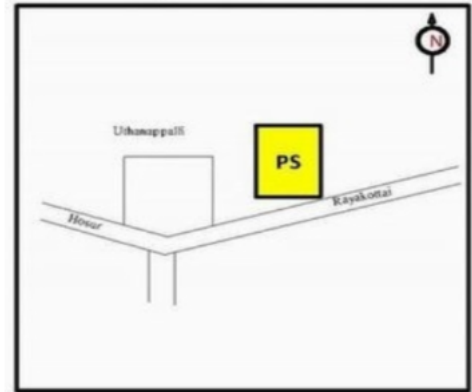

Google Map View

Polling Station Building Front View

Polling Station Front View

Cad View

Key MAP View

1 பெயர் : கீர்த்தனா தந்தை பெயர்: கிருஷ்ணன் வீட்டு எண் : 1/15 உட்டனப்பள்ளி வயது : 21 பாலினம் : பெண்	WYG2383370 Photo is available	2 பெயர் : வீ குமார் இதரர் பெயர்: ஸ்ரீதேவி வீட்டு எண் : 1/55 உட்டனப்பள்ளி வயது : 52 பாலினம் : ஆண்	WYG2383289 Photo is available	3 பெயர் : லக்ஷ்மி இதரர் பெயர்: சேகர் வீட்டு எண் : 1/130 உட்டனப்பள்ளி வயது : 52 பாலினம் : பெண்	WYG2385037 Photo is available
4 பெயர் : ப்ரீத்தி தந்தை பெயர்: குப்புராமன் வீட்டு எண் : 1/176-1 வயது : 26 பாலினம் : பெண்	WYG1515204 Photo is available	5 பெயர் : சந்தோஷ் தந்தை பெயர்: குப்புராமன் வீட்டு எண் : 1/176-1 வயது : 25 பாலினம் : ஆண்	WYG1515162 Photo is available	6 பெயர் : ரம்பா கணவர் பெயர்: ராகவேந்த்ரா வீட்டு எண் : 1/254 உட்டனப்பள்ளி வயது : 25 பாலினம் : பெண்	WYG2385045 Photo is available
7 பெயர் : சுரேஷ் தந்தை பெயர்: காமராஜ் வீட்டு எண் : 1-660 வயது : 30 பாலினம் : ஆண்	WYG1276237 Photo is available	8 பெயர் : நாராயணம்மா கணவர் பெயர்: முனியப்பா வீட்டு எண் : 2-59C வயது : 81 பாலினம் : பெண்	WYG1045004 Photo is available	9 பெயர் : பிரியங்கா கணவர் பெயர்: லோகேஷ் வீட்டு எண் : 2/252 வயது : 25 பாலினம் : பெண்	WYG2339489 Photo is available
10 பெயர் : சரவணி தந்தை பெயர்: வெங்கடேஷ் வீட்டு எண் : 2/369 வயது : 21 பாலினம் : பெண்	WYG2433852 Photo is available	11 பெயர் : ராமக்கா கணவர் பெயர்: சின்னப்பா வீட்டு எண் : 2-581 வயது : 91 பாலினம் : பெண்	FMS3637170 Photo is available	12 பெயர் : முருகேஷ் தந்தை பெயர்: சின்னப்பா வீட்டு எண் : 2-581 வயது : 51 பாலினம் : ஆண்	FMS5743950 Photo is available
13 பெயர் : அண்ணப்பர்னா கணவர் பெயர்: முருகேஷ் வீட்டு எண் : 2-581 வயது : 46 பாலினம் : பெண்	FMS5743943 Photo is available	14 பெயர் : அன்னையா தந்தை பெயர்: சின்னப்பா வீட்டு எண் : 2-582 வயது : 71 பாலினம் : ஆண்	WYG1715457 Photo is available	15 பெயர் : ஜெயம்மா கணவர் பெயர்: அன்னையா வீட்டு எண் : 2-582 வயது : 61 பாலினம் : பெண்	WYG1715465 Photo is available
16 பெயர் : நாராயணம்மா கணவர் பெயர்: நாராயணசாமி வீட்டு எண் : 2\583 வயது : 56 பாலினம் : பெண்	WYG1504257 Photo is available	17 பெயர் : நாராயணசாமி தந்தை பெயர்: முனியப்பா வீட்டு எண் : 2\583 வயது : 56 பாலினம் : ஆண்	WYG1508852 Photo is available	18 பெயர் : சவிதா கணவர் பெயர்: நாராயணசாமி வீட்டு எண் : 2\583 வயது : 33 பாலினம் : பெண்	WYG1504265 Photo is available
19 பெயர் : சுப்ரமணி கோ தந்தை பெயர்: கோலாலப்பா வீட்டு எண் : 2/583-2 வயது : 42 பாலினம் : ஆண்	WYG2613560 Photo is available	20 பெயர் : சரிதா கணவர் பெயர்: சுப்ரமணி வீட்டு எண் : 2/583-2 வயது : 38 பாலினம் : பெண்	WYG2613578 Photo is available	21 பெயர் : சந்தோஷ் சு தந்தை பெயர்: சுப்ரமணி வீட்டு எண் : 2/583-2 வயது : 19 பாலினம் : ஆண்	WYG2613545 Photo is available
22 பெயர் : நாகராஜ்ஜி தந்தை பெயர்: அன்னையப்பா வீட்டு எண் : 2-584 வயது : 33 பாலினம் : ஆண்	WYG1075654 Photo is available	23 பெயர் : எல்லம்மா கணவர் பெயர்: சின்னப்பா வீட்டு எண் : 2-585 வயது : 57 பாலினம் : பெண்	WYG1715481 Photo is available	24 பெயர் : சங்கர் தந்தை பெயர்: சின்னப்பா வீட்டு எண் : 2/585 வயது : 28 பாலினம் : ஆண்	WYG2339497 Photo is available
25 பெயர் : சேகர் தாயின் பெயர்: எல்லம்மா வீட்டு எண் : 2/585 வயது : 21 பாலினம் : ஆண்	WYG2396695 Photo is available	26 பெயர் : எல்லம்மா கணவர் பெயர்: பிட்டப்பா வீட்டு எண் : 2-587 வயது : 81 பாலினம் : பெண்	FMS5743976 Photo is available	27 பெயர் : வெங்கடேஷ் தந்தை பெயர்: பிட்டப்பா வீட்டு எண் : 2-587 வயது : 55 பாலினம் : ஆண்	FMS5743984 Photo is available
28 பெயர் : வெங்கடலட்சுமி கணவர் பெயர்: வெங்கடேஷ் வீட்டு எண் : 2-587 வயது : 52 பாலினம் : பெண்	WYG0027144 Photo is available	29 பெயர் : பெத்தபிட்டம்மா கணவர் பெயர்: ஸ்ரீராமப்பா வீட்டு எண் : 2-588-1 வயது : 81 பாலினம் : பெண்	WYG1715499 Photo is available	30 பெயர் : சுசீலம்மா கணவர் பெயர்: ரங்கப்பா வீட்டு எண் : 2-588-1 வயது : 62 பாலினம் : பெண்	WYG0027219 Photo is available