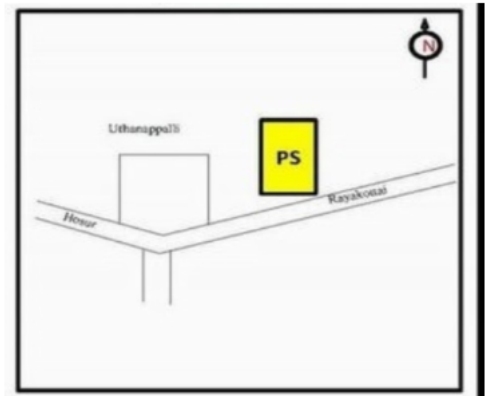

Google Map View

Polling Station Building Front View

Polling Station Front View

Cad View

Key MAP View

சட்டமன்றத் தொகுதியின் எண் மற்றும் பெயர் : 54-வேப்பனஹள்ளி பிரிவு எண் மற்றும் பெயர் 1-உத்தனப்பள்ளி (வ.கி) மற்றும் (ஊ), உத்தனப்பள்ளி வார்டு 1