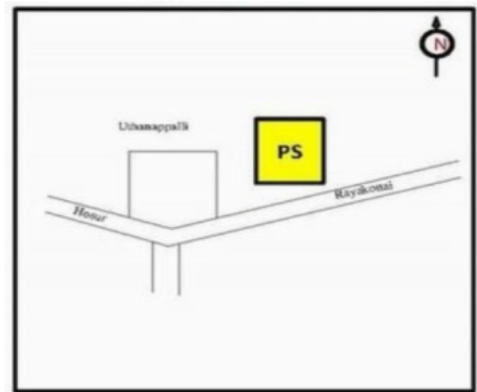

Google Map View

Polling Station Building Front View

Polling Station Front View

Cad View

Key MAP View

1 பெயர் : லட்சுமி கணவர் பெயர் : சிவா குமார் வீட்டு எண் : 1/14/5 வயது : 45 பாலினம் : பெண்	WYG2319861 Photo is available	2 பெயர் : சிவா குமார் தந்தை பெயர் : ரமா சுந்தரம் வீட்டு எண் : 1/14/5 வயது : 44 பாலினம் : ஆண்	WYG2319853 Photo is available	3 பெயர் : சுப்பிரமணி தந்தை பெயர் : ராஜகோபால் வீட்டு எண் : 1-27 வயது : 49 பாலினம் : ஆண்	WYG1076512 Photo is available
4 பெயர் : சீமா பானு தந்தை பெயர் : ஷபியுல்லா வீட்டு எண் : 1/46 வயது : 29 பாலினம் : பெண்	WYG1276765 Photo is available	5 பெயர் : நகீனாபானு கணவர் பெயர் : முஹம்மதஅலி வீட்டு எண் : 1-46-1 வயது : 42 பாலினம் : பெண்	FMS5818489 Photo is available	6 பெயர் : முஹம்மத அலி தந்தை பெயர் : அப்துல்காதர் வீட்டு எண் : 1-46-4 வயது : 45 பாலினம் : ஆண்	FMS3641305 Photo is available
7 பெயர் : சூடேஸ்வரி கணவர் பெயர் : சேட்டு வீட்டு எண் : 1/46-6 வயது : 42 பாலினம் : பெண்	FMS5818497 Photo is available	8 பெயர் : சாகிர் தந்தை பெயர் : பாபுலால் வீட்டு எண் : 1/46-6 வயது : 41 பாலினம் : பெண்	WYG1276773 Photo is available	9 பெயர் : அசத் உல்லா சரப் தந்தை பெயர் : அப்துல் ரசத் வீட்டு எண் : 1/47 வயது : 54 பாலினம் : ஆண்	WYG0827030 Photo is available
10 பெயர் : சகீர்பேகம் தந்தை பெயர் : அசத் உல்லா ஷரிப் வீட்டு எண் : 1/47-2 வயது : 48 பாலினம் : பெண்	WYG0827832 Photo is available	11 பெயர் : ருபகலா தந்தை பெயர் : இளங்கோவன் வீட்டு எண் : 1/50 வயது : 27 பாலினம் : பெண்	WYG2159903 Photo is available	12 பெயர் : ஈஸ்வரி -- கணவர் பெயர் : ரமேஷ் வீட்டு எண் : 1/50-1 வயது : 40 பாலினம் : பெண்	WYG0564153 Photo is available
13 பெயர் : சரண்யா கணவர் பெயர் : ரவிகுமார் வீட்டு எண் : 1/50/2 வயது : 30 பாலினம் : பெண்	WYG2562809 Photo is available	14 பெயர் : சரளாதேவி கணவர் பெயர் : இளங்கோவன் வீட்டு எண் : 1/50-4 வயது : 51 பாலினம் : பெண்	FMS3640679 Photo is available	15 பெயர் : கோவிந்தராஜ் தந்தை பெயர் : வெங்கடேசப்பா வீட்டு எண் : 1-51 வயது : 35 பாலினம் : ஆண்	WYG0565440 Photo is available
16 பெயர் : நந்தீஷ்குமார் தந்தை பெயர் : வெங்கடேசப்பா வீட்டு எண் : 1/52 வயது : 27 பாலினம் : ஆண்	WYG1485812 Photo is available	17 பெயர் : ஜெகதீஸ் தந்தை பெயர் : வெங்கடேசப்பா வீட்டு எண் : 1-53 வயது : 45 பாலினம் : ஆண்	FMS1296037 Photo is available	18 பெயர் : பிரதீமா கணவர் பெயர் : ஜெகதீஷ் வீட்டு எண் : 1-53 வயது : 37 பாலினம் : பெண்	WYG0565432 Photo is available
19 பெயர் : பவ்யா தந்தை பெயர் : ராமகிருஷ்ணன் வீட்டு எண் : 1/68 வயது : 22 பாலினம் : பெண்	WYG2361491 Photo is available	20 பெயர் : சத்யா தந்தை பெயர் : பாகத சிங் வீட்டு எண் : 1\89 வயது : 31 பாலினம் : பெண்	WYG1510171 Photo is available	21 பெயர் : விக்னேஷ் தந்தை பெயர் : சீனிவாசன் வீட்டு எண் : 1-110 வயது : 30 பாலினம் : ஆண்	WYG0982777 Photo is available
22 பெயர் : இராதாரவி தந்தை பெயர் : இராமமூர்த்தி வீட்டு எண் : 1/126-1 வயது : 33 பாலினம் : ஆண்	WYG0827329 Photo is available	23 பெயர் : வள்ளியம்மா கணவர் பெயர் : சுப்பிரமணி வீட்டு எண் : 1-127 வயது : 43 பாலினம் : பெண்	WYG1076538 Photo is available	24 பெயர் : ஜானு தந்தை பெயர் : வெங்கடாசலபதி வீட்டு எண் : 1\129 வயது : 25 பாலினம் : பெண்	WYG1510080 Photo is available
25 பெயர் : மோகன சுந்தரம் அ தந்தை பெயர் : அமரேந்திரன் ஜே வீட்டு எண் : 1/135 ஏ வயது : 20 பாலினம் : ஆண்	WYG2477297 Photo is available	26 பெயர் : சையதுகான் தந்தை பெயர் : ஜன்பாஷா வீட்டு எண் : 1/136 வயது : 24 பாலினம் : ஆண்	WYG2286953 Photo is available	27 பெயர் : ஹேமாவதி தந்தை பெயர் : மஞ்சநாத் வீட்டு எண் : 1/148 வயது : 20 பாலினம் : பெண்	WYG2459725 Photo is available
28 பெயர் : கிருத்திகா தந்தை பெயர் : முனிராஜ் வீட்டு எண் : 1/152ஏ வயது : 24 பாலினம் : பெண்	WYG2166627 Photo is available	29 பெயர் : ஹர்ஷ்வர்தன் தந்தை பெயர் : முனிராஜ் வீட்டு எண் : 1/152ஏ வயது : 20 பாலினம் : ஆண்	WYG2456218 Photo is available	30 பெயர் : மோனிகா தந்தை பெயர் : முனிராஜ் வீட்டு எண் : 1/152-ஏ வயது : 22 பாலினம் : பெண்	WYG2453793 Photo is available