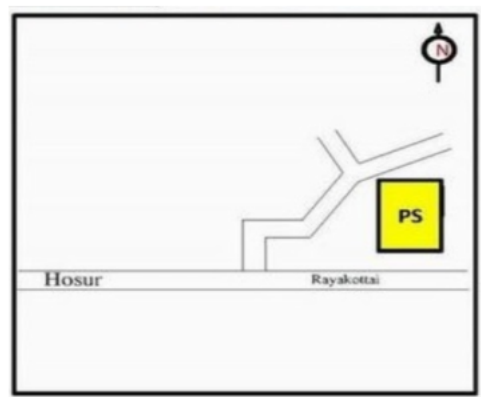

Google Map View

Polling Station Building Front View

Polling Station Front View

Cad View

Key MAP View

1 பெயர் : மாலதி கணவர் பெயர் : முரளி வீட்டு எண் : 1/327 வயது : 33 பாலினம் : பெண் Photo is available	WYG1538610	2 பெயர் : லக்ஷ்மி கணவர் பெயர் : காசிப்பன் வீட்டு எண் : 1-517 வயது : 38 பாலினம் : பெண் Photo is available	WYG0566505	3 பெயர் : ஜெயம்மா கணவர் பெயர் : முனிசாமி வீட்டு எண் : 1-520 வயது : 64 பாலினம் : பெண் Photo is available	WYG0029132
4 பெயர் : சம்பத் தந்தை பெயர் : முனிசாமி வீட்டு எண் : 1-520 வயது : 33 பாலினம் : ஆண் Photo is available	WYG0828020	5 பெயர் : அசோக்குமார் தந்தை பெயர் : நாகராஜ் வீட்டு எண் : 1/520 வயது : 20 பாலினம் : ஆண் Photo is available	WYG2489128	6 பெயர் : கௌரம்மா கணவர் பெயர் : ராமமூர்த்தி வீட்டு எண் : 1-521 வயது : 57 பாலினம் : பெண் Photo is available	WYG0983015
7 பெயர் : சாலம்மா கணவர் பெயர் : வரதராஜ் வீட்டு எண் : 1-522 வயது : 67 பாலினம் : பெண் Photo is available	WYG0029165	8 பெயர் : கிரிஷ்ணமூர்த்தி தந்தை பெயர் : வரதராஜ் வீட்டு எண் : 1-522 வயது : 37 பாலினம் : ஆண் Photo is available	WYG0827998	9 பெயர் : ரேணுகா கணவர் பெயர் : சீனிசாஸ் வீட்டு எண் : 1-522 வயது : 35 பாலினம் : பெண் Photo is available	WYG0566547
10 பெயர் : புஷ்பா கணவர் பெயர் : சந்திரமூர்த்தி வீட்டு எண் : 1-522 வயது : 32 பாலினம் : பெண் Photo is available	WYG0983007	11 பெயர் : மேனகா தந்தை பெயர் : கிருஷ்ணமூர்த்தி வீட்டு எண் : 1-522 வயது : 30 பாலினம் : பெண் Photo is available	WYG1276989	12 பெயர் : பிரியதர்ஷினி கணவர் பெயர் : குமார் வீட்டு எண் : 1/523 வயது : 24 பாலினம் : பெண் Photo is available	WYG2305027
13 பெயர் : முனியப்பன் இதரர் பெயர் : பெருமாள் வீட்டு எண் : 1/524 வயது : 56 பாலினம் : ஆண் Photo is available	WYG1526060	14 பெயர் : சத்தியராஜ் தந்தை பெயர் : முனியப்பன் வீட்டு எண் : 1-524 வயது : 30 பாலினம் : ஆண் Photo is available	WYG1276971	15 பெயர் : வள்ளியம்மாள் கணவர் பெயர் : சக்தி ராஜ் வீட்டு எண் : 1/524 வயது : 24 பாலினம் : பெண் Photo is available	WYG2410280
16 பெயர் : வெங்கடேசன் தந்தை பெயர் : சின்னசாமி வீட்டு எண் : 1-526 வயது : 44 பாலினம் : ஆண் Photo is available	WYG0029116	17 பெயர் : விமலா கணவர் பெயர் : வெங்கடேசன் வீட்டு எண் : 1-526 வயது : 37 பாலினம் : பெண் Photo is available	WYG0029124	18 பெயர் : ரகுபதி தந்தை பெயர் : ராமச்சந்திரப்பா வீட்டு எண் : 1-527 வயது : 38 பாலினம் : ஆண் Photo is available	WYG0566513
19 பெயர் : ரேகா கணவர் பெயர் : ரகுபதி வீட்டு எண் : 1-527 வயது : 36 பாலினம் : பெண் Photo is available	WYG0566521	20 பெயர் : முனிராஜ் தந்தை பெயர் : ராமச்சந்திரப்பா வீட்டு எண் : 1-527 வயது : 36 பாலினம் : ஆண் Photo is available	WYG0566539	21 பெயர் : மாதேஸ் தாயின் பெயர் : கங்கம்மா வீட்டு எண் : 1-527 வயது : 33 பாலினம் : ஆண் Photo is available	WYG0828137
22 பெயர் : ஷில்பா கணவர் பெயர் : முனிராஜ் வீட்டு எண் : 1-527 வயது : 32 பாலினம் : பெண் Photo is available	WYG1076645	23 பெயர் : சந்திரா கணவர் பெயர் : மாதேஷ் வீட்டு எண் : 1/527 வயது : 25 பாலினம் : பெண் Photo is available	WYG1516996	24 பெயர் : சுரேஷ் குமார் தந்தை பெயர் : நாராயணன் வீட்டு எண் : 1/529 வயது : 27 பாலினம் : ஆண் Photo is available	WYG1507946
25 பெயர் : பிரபாவதி கணவர் பெயர் : ஜெயராமன் வீட்டு எண் : 1-530 வயது : 58 பாலினம் : பெண் Photo is available	WYG0029157	26 பெயர் : சிவா தந்தை பெயர் : ஜெயராமன் வீட்டு எண் : 1-530 வயது : 42 பாலினம் : ஆண் Photo is available	WYG0828152	27 பெயர் : தமிழ் தந்தை பெயர் : சிவா வீட்டு எண் : 1/530 வயது : 20 பாலினம் : ஆண் Photo is available	WYG2498608
28 பெயர் : தினேஷ் தந்தை பெயர் : முனிராஜ் வீட்டு எண் : 1/531 வயது : 20 பாலினம் : ஆண் Photo is available	WYG2465250	29 பெயர் : மல்லிகா தந்தை பெயர் : முருகன் வீட்டு எண் : 1/536 வயது : 22 பாலினம் : பெண் Photo is available	WYG2409712	30 பெயர் : சின்னம்மா கணவர் பெயர் : ராமதாஸ் வீட்டு எண் : 1-542 வயது : 61 பாலினம் : பெண் Photo is available	FMS1295583