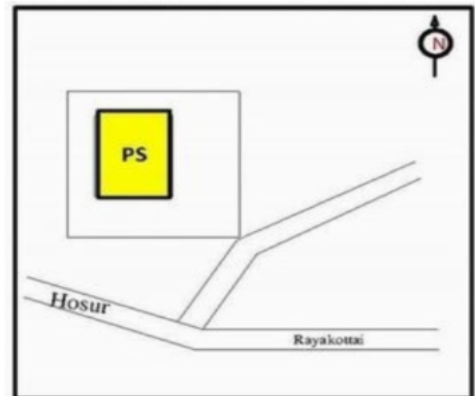

Key MAP View