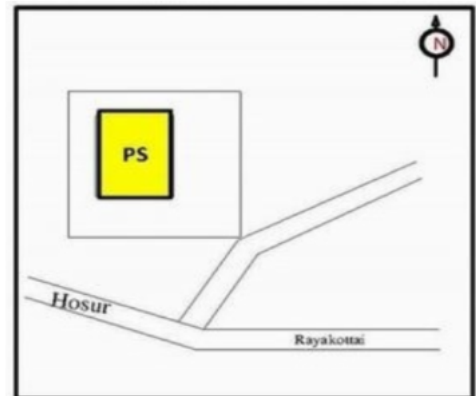

Google Map View

Polling Station Building Front View

Polling Station Front View

Cad View

Key MAP View

சட்டமன்றத் தொகுதியின் எண் மற்றும் பெயர் : 54-வேப்பனஹள்ளி பிரிவு எண் மற்றும் பெயர் 1-உத்தனப்பள்ளி (வ.கி) மற்றும் (ஊ), கன்னசந்திரம் வார்டு 4