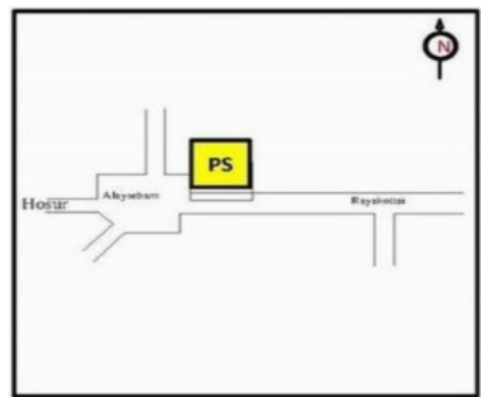

Google Map View

Polling Station Building Front View

Polling Station Front View

Cad View

Key MAP View

1	WYG2397628	பெயர் : சந்திரசேகர் தந்தை பெயர்: முருகேசன் வீட்டு எண் : 00 வயது : 22 பாலினம் : ஆண்	Photo is available	2	WYG0124677	பெயர் : பிரபு தாயின் பெயர்: நீலா வீட்டு எண் : 1 வயது : 40 பாலினம் : ஆண்	Photo is available	3	WYG2393189	பெயர் : முனிக்ரிஷ்ணன் தாயின் பெயர்: ராஜம்மா வீட்டு எண் : 1 வயது : 33 பாலினம் : ஆண்	Photo is available
4	WYG2394021	பெயர் : வெங்கடலக்ஷ்மி கணவர் பெயர்: காமராஜ் வீட்டு எண் : 1 வயது : 27 பாலினம் : பெண்	Photo is available	5	WYG2392397	பெயர் : லாவண்யா கணவர் பெயர்: ஹரேஷ் வீட்டு எண் : 1 வயது : 25 பாலினம் : பெண்	Photo is available	6	WYG2393064	பெயர் : கணேசன் தாயின் பெயர்: முனிரத்னா வீட்டு எண் : 1 வயது : 23 பாலினம் : ஆண்	Photo is available
7	WYG2393304	பெயர் : சக்திவேல் தாயின் பெயர்: அம்சம்மா வீட்டு எண் : 1 வயது : 22 பாலினம் : ஆண்	Photo is available	8	WYG2393023	பெயர் : ராஜேஷ்வரி தாயின் பெயர்: ஜோதி வீட்டு எண் : 1 வயது : 22 பாலினம் : பெண்	Photo is available	9	WYG2396729	பெயர் : சிங்காரவேலன் தாயின் பெயர்: பிரேமா வீட்டு எண் : 1 வயது : 22 பாலினம் : ஆண்	Photo is available
10	WYG2399947	பெயர் : விக்ரம் தாயின் பெயர்: சந்தா வீட்டு எண் : 1 வயது : 21 பாலினம் : ஆண்	Photo is available	11	WYG2484004	பெயர் : ஹர்சுதன் தந்தை பெயர்: நாகராஜ் வீட்டு எண் : 1/245 வயது : 20 பாலினம் : ஆண்	Photo is available	12	WYG2340065	பெயர் : ராஜலட்சுமி கணவர் பெயர்: வெற்றிவேல் வீட்டு எண் : 1/338 வயது : 25 பாலினம் : பெண்	Photo is available
13	FMS3652484	பெயர் : ராஜகுமார் தந்தை பெயர்: சகாதேவன் வீட்டு எண் : 1-348-4 வயது : 52 பாலினம் : ஆண்	Photo is available	14	WYG2484111	பெயர் : இந்துஸ் தந்தை பெயர்: சுதாநாதன் வீட்டு எண் : 1/1143 வயது : 23 பாலினம் : பெண்	Photo is available	15	WYG1527217	பெயர் : நிர்மலா கணவர் பெயர்: சுரேஷ் வீட்டு எண் : 1/1170-2 வயது : 28 பாலினம் : பெண்	Photo is available
16	WYG2368496	பெயர் : அருணாச்சலம் தந்தை பெயர்: முனிகிருஷ்ணன் வீட்டு எண் : 1/1232 வயது : 22 பாலினம் : ஆண்	Photo is available	17	WYG2483956	பெயர் : மஞ்சநாதன் தந்தை பெயர்: விஜயன் வீட்டு எண் : 1/1296-1 வயது : 20 பாலினம் : ஆண்	Photo is available	18	WYG0029603	பெயர் : திம்மக்கா கணவர் பெயர்: சின்னப்பா வீட்டு எண் : 1-1318 வயது : 36 பாலினம் : பெண்	Photo is available
19	WYG1527258	பெயர் : கோபி தந்தை பெயர்: முனியப்பா வீட்டு எண் : 1/1325 வயது : 34 பாலினம் : ஆண்	Photo is available	20	WYG2476273	பெயர் : விஜயலக்ஷ்மி தந்தை பெயர்: நாகராஜ் வீட்டு எண் : 1/1352-1 வயது : 22 பாலினம் : பெண்	Photo is available	21	WYG2476299	பெயர் : தீபா தந்தை பெயர்: முருகன் வீட்டு எண் : 1/1363 வயது : 21 பாலினம் : பெண்	Photo is available
22	WYG0029637	பெயர் : ராஜம்மா கணவர் பெயர்: சின்னசாதப்பா வீட்டு எண் : 1-1455 வயது : 67 பாலினம் : பெண்	Photo is available	23	WYG1194943	பெயர் : உஷாபாய் தந்தை பெயர்: நாராயணராவ் வீட்டு எண் : 1-1735 வயது : 29 பாலினம் : பெண்	Photo is available	24	WYG2396851	பெயர் : முருகேஷ் தந்தை பெயர்: வெங்கடேசன் வீட்டு எண் : 2 வயது : 21 பாலினம் : ஆண்	Photo is available
25	WYG2359388	பெயர் : பிரீத்தி கணவர் பெயர்: அருண் வீட்டு எண் : 2/386-1 வயது : 22 பாலினம் : பெண்	Photo is available	26	WYG1507821	பெயர் : அருண் தந்தை பெயர்: அன்னையப்பா வீட்டு எண் : 2/386-19 வயது : 27 பாலினம் : ஆண்	Photo is available	27	WYG0029553	பெயர் : நரசிம்மன் தந்தை பெயர்: நாராயணப்பா வீட்டு எண் : 2/476-2 வயது : 36 பாலினம் : ஆண்	Photo is available
28	WYG0828657	பெயர் : அருனா கணவர் பெயர்: நரசிம்மன் வீட்டு எண் : 2/476-2 வயது : 33 பாலினம் : பெண்	Photo is available	29	WYG2166932	பெயர் : வினோதி தந்தை பெயர்: முனிக்ரிஷ்ணன் வீட்டு எண் : 4/1072 வயது : 26 பாலினம் : ஆண்	Photo is available	30	WYG2166957	பெயர் : சுதா தந்தை பெயர்: திம்மராயப்பா வீட்டு எண் : 4/1079 வயது : 31 பாலினம் : பெண்	Photo is available