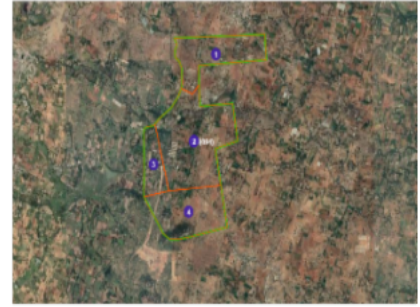

Google Map View