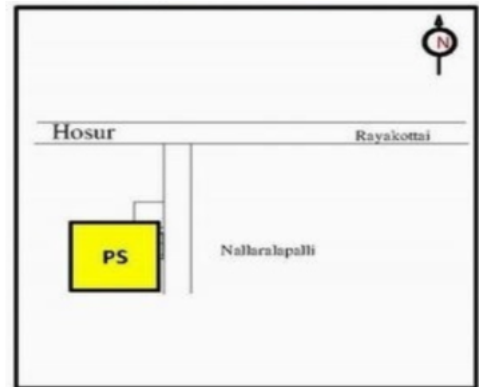

Google Map View

Polling Station Building Front View

Polling Station Front View

Cad View

Key MAP View

1 பெயர் : வசந்தம்மா கணவர் பெயர்: ராஜேந்திரன் வீட்டு எண் : 1 வயது : 50 பாலினம் : பெண் Photo is available	WYG1724103	2 பெயர் : மஞ்சளா கணவர் பெயர்: சந்திரன் வீட்டு எண் : 1 வயது : 39 பாலினம் : பெண் Photo is available	WYG0829432	3 பெயர் : ஸ்ரீகாந்த் தந்தை பெயர்: சென்னப்பா வீட்டு எண் : 1-1 வயது : 28 பாலினம் : ஆண் Photo is available	WYG1352582
4 பெயர் : கிரண் ர தந்தை பெயர்: ராஜேந்திரன் வீட்டு எண் : 1/1 வயது : 25 பாலினம் : ஆண் Photo is available	WYG1507755	5 பெயர் : ராகுல் ர தந்தை பெயர்: ராஜேந்திரன் வீட்டு எண் : 1/1 வயது : 21 பாலினம் : ஆண் Photo is available	WYG2391373	6 பெயர் : கோவிந்தராஜ் தந்தை பெயர்: கெம்பையா வீட்டு எண் : 1-2 வயது : 46 பாலினம் : ஆண் Photo is available	WYG1724129
7 பெயர் : மாதேவி கணவர் பெயர்: கோவிந்தராஜ் வீட்டு எண் : 1-2 வயது : 40 பாலினம் : பெண் Photo is available	FMS3661063	8 பெயர் : பசவராஜ் தந்தை பெயர்: லட்சுமையா வீட்டு எண் : 1-2 வயது : 30 பாலினம் : ஆண் Photo is available	WYG0829663	9 பெயர் : முனிசிவயா தந்தை பெயர்: கெம்பையா வீட்டு எண் : 1-2A வயது : 51 பாலினம் : ஆண் Photo is available	FMS1301191
10 பெயர் : லட்சுமியம்மா கணவர் பெயர்: முனிசவய்யா வீட்டு எண் : 1-2A வயது : 46 பாலினம் : பெண் Photo is available	FMS1301183	11 பெயர் : முன்றத்தனம்மா கணவர் பெயர்: கிருஷ்ணப்பா வீட்டு எண் : 1-3 வயது : 63 பாலினம் : பெண் Photo is available	WYG1724137	12 பெயர் : பிரகாஷ் தந்தை பெயர்: கிருஷ்ணப்பா வீட்டு எண் : 1-3 வயது : 40 பாலினம் : ஆண் Photo is available	FMS3658564
13 பெயர் : ராமுர்த்தி தந்தை பெயர்: கிருஷ்ணப்பா வீட்டு எண் : 1-3 வயது : 39 பாலினம் : ஆண் Photo is available	FMS3660099	14 பெயர் : ஜெயா கணவர் பெயர்: பிரகாஷ் வீட்டு எண் : 1-3 வயது : 37 பாலினம் : பெண் Photo is available	WYG0029843	15 பெயர் : காயத்ரி கணவர் பெயர்: ராமமூர்த்தி வீட்டு எண் : 1-3 வயது : 30 பாலினம் : பெண் Photo is available	WYG1195189
16 பெயர் : சென்னப்பா தந்தை பெயர்: கெம்பையா வீட்டு எண் : 1-4 வயது : 59 பாலினம் : ஆண் Photo is available	WYG1724145	17 பெயர் : கௌரம்மா கணவர் பெயர்: சென்னப்பா வீட்டு எண் : 1-4 வயது : 51 பாலினம் : பெண் Photo is available	WYG1724152	18 பெயர் : வசந்தக்குமார் வெ தந்தை பெயர்: வெங்கடேஷ் வீட்டு எண் : 1/4ஏ வயது : 24 பாலினம் : ஆண் Photo is available	WYG2378826
19 பெயர் : ஸ்னேஹம் கணவர் பெயர்: பசவராஜ் வீட்டு எண் : 1/4எ வயது : 24 பாலினம் : பெண் Photo is available	WYG2608743	20 பெயர் : ராகேஷ் முனிசிவையா தந்தை பெயர்: முனிசிவையா வீட்டு எண் : 1/4எ வயது : 23 பாலினம் : ஆண் Photo is available	WYG2572543	21 பெயர் : பால்ராஜ் தந்தை பெயர்: ரங்கப்பா வீட்டு எண் : 1-5 வயது : 56 பாலினம் : ஆண் Photo is available	FMS3659372
22 பெயர் : சாந்தா கணவர் பெயர்: பால்ராஜ் வீட்டு எண் : 1-5 வயது : 41 பாலினம் : பெண் Photo is available	FMS3659075	23 பெயர் : பார்வதம்மாள் கணவர் பெயர்: வசந்தப்பா வீட்டு எண் : 1-6 வயது : 64 பாலினம் : பெண் Photo is available	FMS6118087	24 பெயர் : வசந்திரேசன் தந்தை பெயர்: வசந்தப்பா வீட்டு எண் : 1/6 வயது : 39 பாலினம் : ஆண் Photo is available	FMS3656550
25 பெயர் : ப்ரியா கணவர் பெயர்: சந்திரேசன் வீட்டு எண் : 1-6 வயது : 36 பாலினம் : பெண் Photo is available	WYG0569434	26 பெயர் : வெங்கடேஷ் வ தாயின் பெயர்: வசந்தப்பா வீட்டு எண் : 1-6 வயது : 36 பாலினம் : ஆண் Photo is available	WYG0569442	27 பெயர் : நதியா கணவர் பெயர்: வெங்கடேஷ் வீட்டு எண் : 1-6 வயது : 33 பாலினம் : பெண் Photo is available	WYG0726257
28 பெயர் : மதன் தந்தை பெயர்: மல்லேஷ் வீட்டு எண் : 1/6ஏ வயது : 20 பாலினம் : ஆண் Photo is available	WYG2456499	29 பெயர் : சிவக்குமார் தந்தை பெயர்: சிக்க சென்னப்பா வீட்டு எண் : 1-7 வயது : 50 பாலினம் : ஆண் Photo is available	WYG1724186	30 பெயர் : பவித்ரா கணவர் பெயர்: சிவக்குமார் வீட்டு எண் : 1-7 வயது : 46 பாலினம் : பெண் Photo is available	WYG0569426