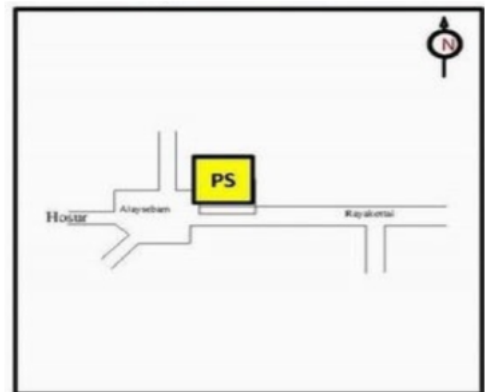

Cad View

Key MAP View