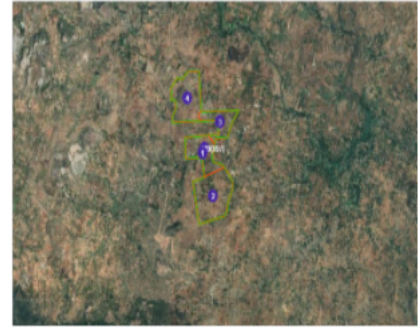

**3. வாக்குச் சாவடியின் விவரங்கள்**

<b>வாக்குச் சாவடியின் எண் மற்றும் பெயர் :</b> 111 - அரசு மேல்நிலைப்பள்ளி, அளேசிபம்- 635119, வடக்கு பார்த்த மேற்கு பகுதி தாரசு கட்டிடம் அறைஎண் 10  <b>வாக்குச் சாவடியின் முகவரி :</b> அரசு மேல்நிலைப்பள்ளி, அளேசிபம், 635119	<b>வாக்குச் சாவடியின் வகைப்பாடு (ஆண்/பெண்/பொது)</b>	<b>பொது</b>
	<b>துணை வாக்குச் சாவடிகளின் எண்ணிக்கை :</b>	0

**4. வாக்காளர்களின் எண்ணிக்கை**

தொடங்கும் வரிசை எண்	முடியும் வரிசை எண்.	நிகர வாக்காளர்களின் எண்ணிக்கை			
		ஆண்	பெண்	மூன்றாம் பாலினம்	மொத்தம்
1	697	336	361	0	697

கையொப்பம்

Nazri Naksha

Google Map View

Polling Station Building Front View