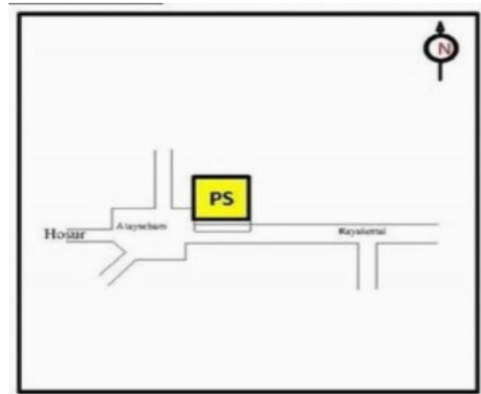

Key MAP View