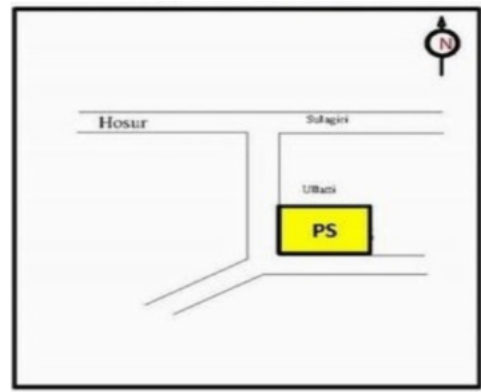

Key MAP View